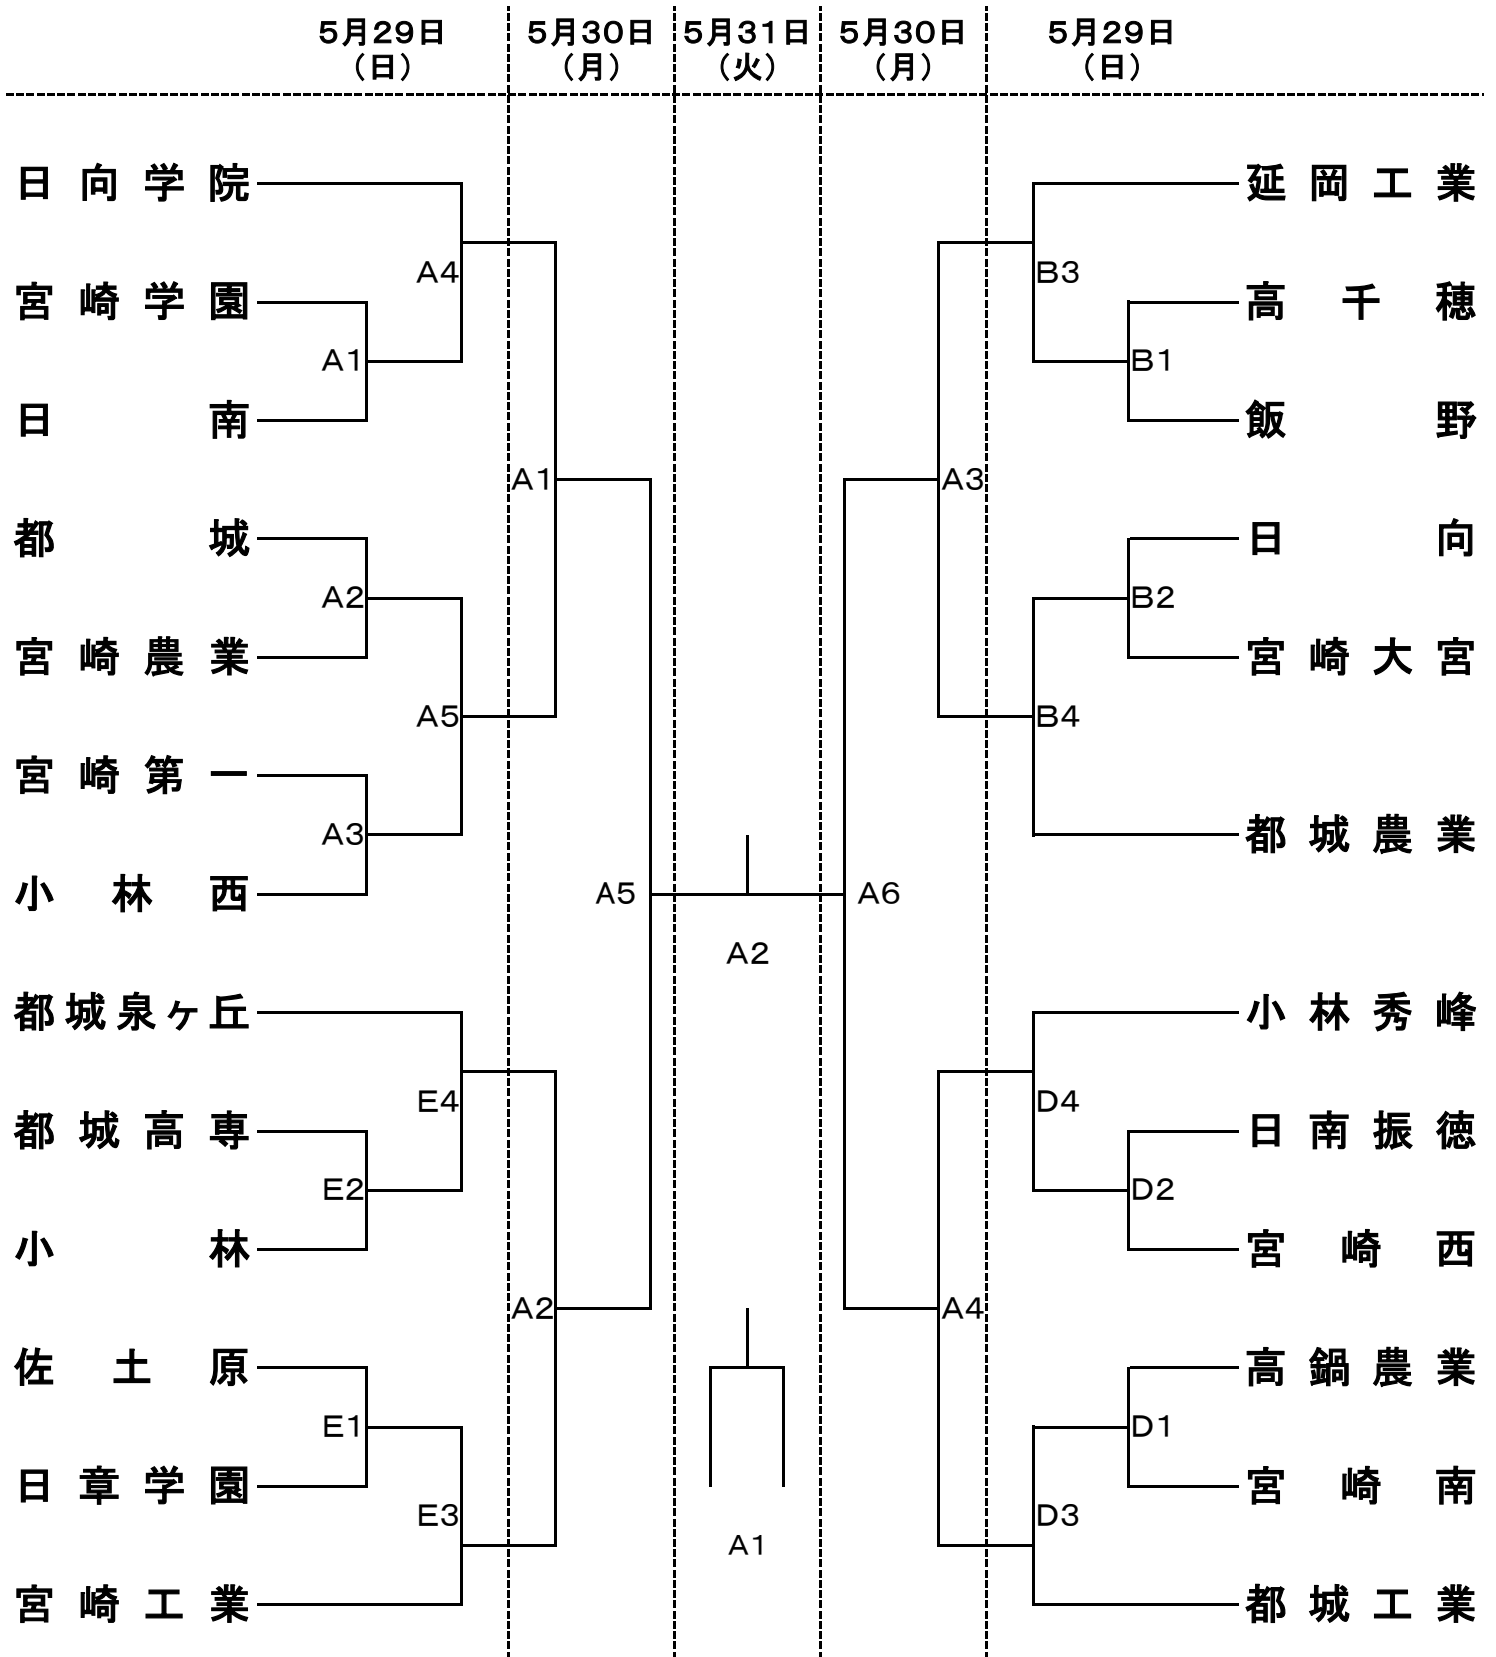

平成28年度宮崎県高等学校総合体育大会バレーボール競技 決勝トーナメント戦男子組合せ表

期 日 平成28年5月29日(日)30日(月)31日(火)
場 所 早水公園体育文化センターA Bコート
都 城 工 業 高 校 D Eコート

平成28年度宮崎県高等学校総合体育大会バレーボール競技大会 決勝トーナメント戦女子組合せ表

期 日 平成28年5月29日(日)30日(月)31日(火)
場 所 早水公園体育文化センター C コー ト
 都城商業高校 F コー ト
 都城農業高校 K コー ト
 都城西高校 M コー ト