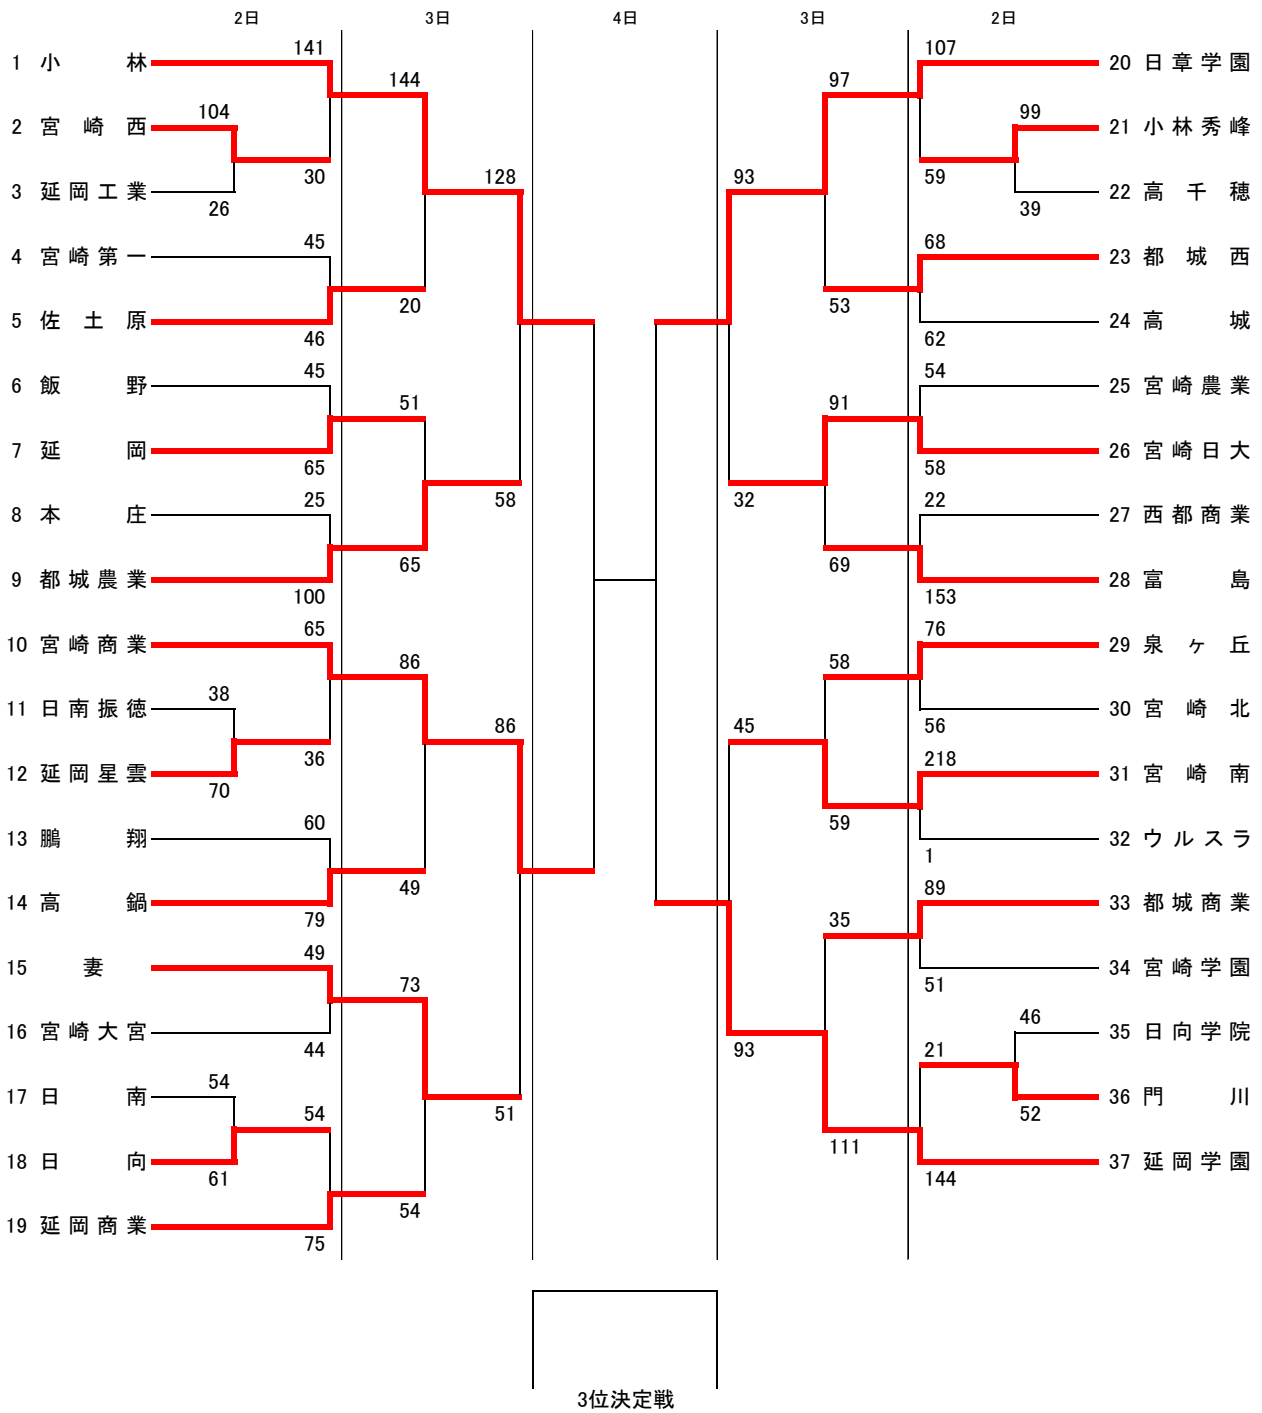

平成25年度 第58回宮崎県高等学校新人体育大会(バスケットボール競技) 組み合わせ  
男子の部

第1試合	9:30~	10:30~
第2試合	11:00~	13:00~
第3試合	12:30~	
第4試合	14:00~	
第5試合	15:30~	

会場	
A	早水体育文化センター
B・C	都城農業高校
D・E	都城泉ヶ丘高校
F・G	都城商業高校
H・I	都城市営体育館

平成25年度 宮崎県高等学校新人体育大会(バスケットボール競技) 組み合わせ  
女子の部

	2日 3日 4日
第1試合	9:30~
第2試合	11:00~
第3試合	12:30~
第4試合	14:00~
第5試合	15:30~

会場	
A	早水体育文化センター
B・C	都城農業高校
D・E	都城泉ヶ丘高校
F・G	都城商業高校
H・I	都城市営体育館