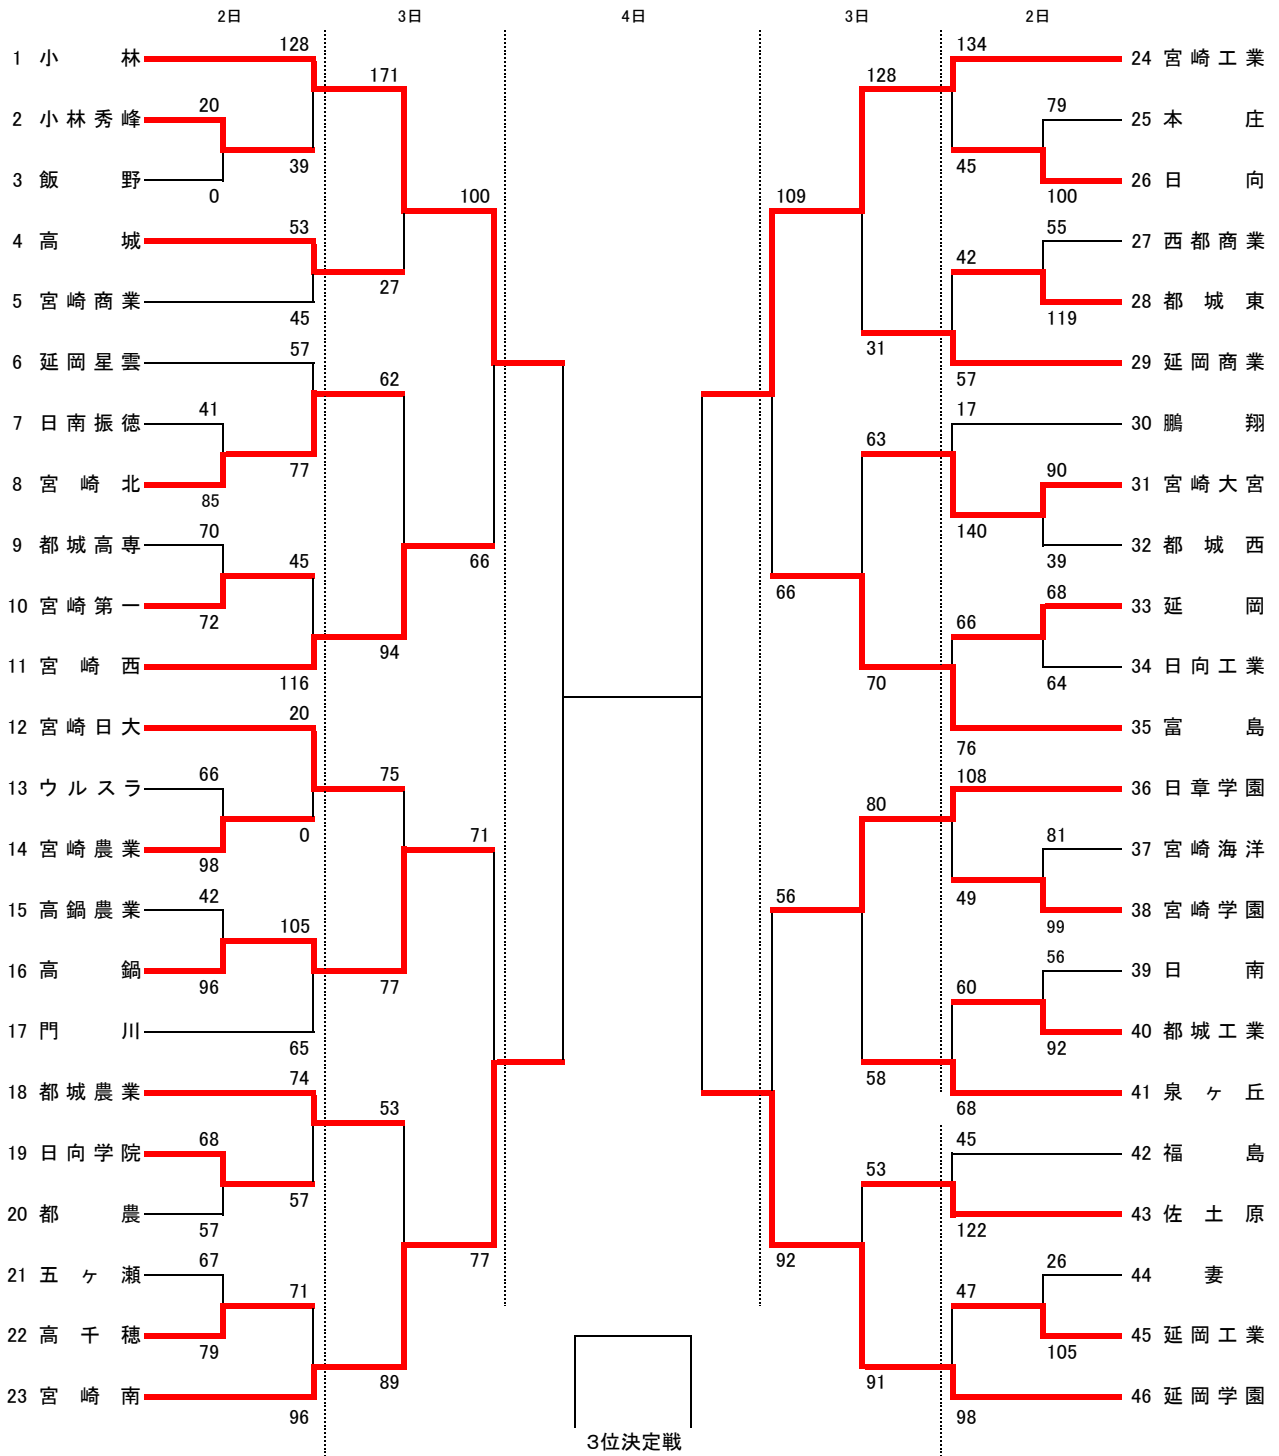

平成25年度 第58回宮崎県高等学校新人体育大会(バスケットボール競技) 組み合わせ  
男子の部

第1試合	9:30~	10:30~
第2試合	11:00~	13:00~
第3試合	12:30~	
第4試合	14:00~	
第5試合	15:30~	

会場	
A	早水体育文化センター
B・C	都城農業高校
D・E	都城泉ヶ丘高校
F・G	都城商業高校
H・I	都城市営体育館

平成25年度 宮崎県高等学校新人体育大会(バスケットボール競技) 組み合わせ  
女子の部

	2日 3日 4日
第1試合	9:30~
第2試合	11:00~
第3試合	12:30~
第4試合	14:00~
第5試合	15:30~

会場	
A	早水体育文化センター
B・C	都城農業高校
D・E	都城泉ヶ丘高校
F・G	都城商業高校
H・I	都城市営体育館