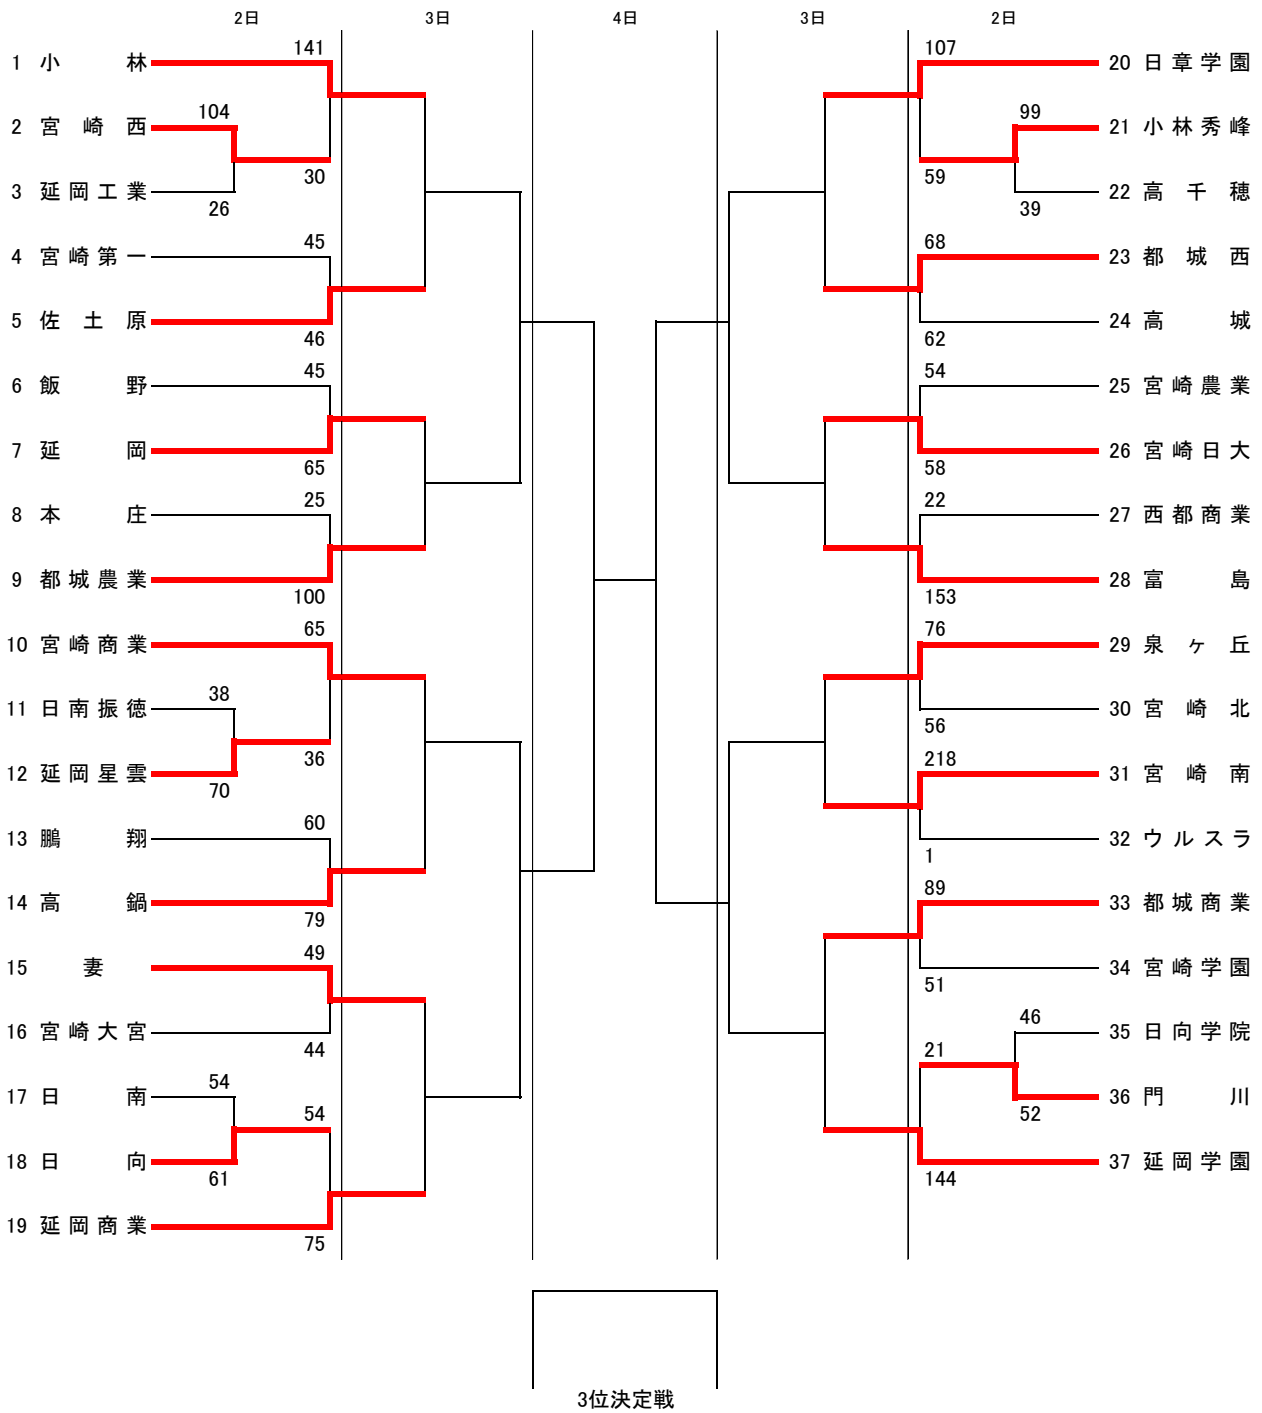

平成25年度 第58回宮崎県高等学校新人体育大会(バスケットボール競技) 組み合わせ
男子の部

第1試合	9:30~	10:30~
第2試合	11:00~	13:00~
第3試合	12:30~	
第4試合	14:00~	
第5試合	15:30~	

会場	
A	早水体育文化センター
B・C	都城農業高校
D・E	都城泉ヶ丘高校
F・G	都城商業高校
H・I	都城市営体育館

平成25年度 宮崎県高等学校新人体育大会(バスケットボール競技) 組み合わせ
女子の部

	2日 3日 4日
第1試合	9:30~
第2試合	11:00~
第3試合	12:30~
第4試合	14:00~
第5試合	15:30~

会場	
A	早水体育文化センター
B・C	都城農業高校
D・E	都城泉ヶ丘高校
F・G	都城商業高校
H・I	都城市営体育館