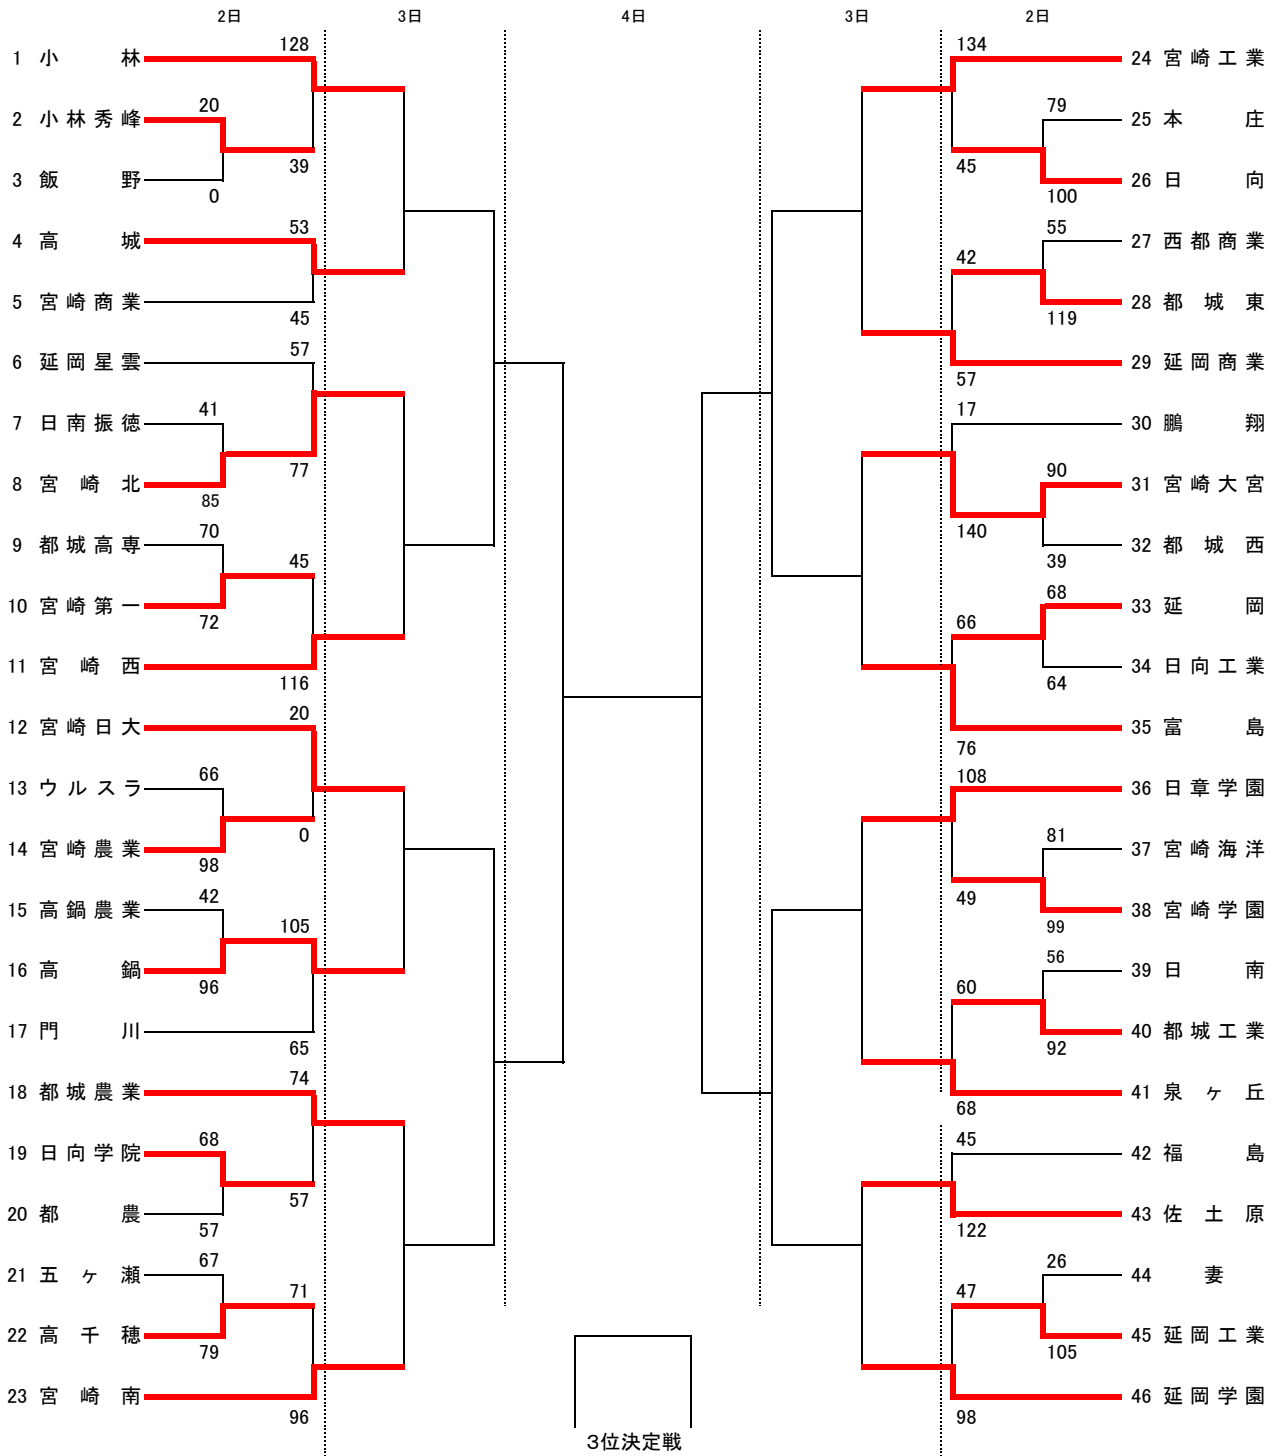

平成25年度 第58回宮崎県高等学校新人体育大会(バスケットボール競技) 組み合わせ
男子の部

第1試合	9:30~	10:30~
第2試合	11:00~	13:00~
第3試合	12:30~	
第4試合	14:00~	
第5試合	15:30~	

会場	
A	早水体育文化センター
B・C	都城農業高校
D・E	都城泉ヶ丘高校
F・G	都城商業高校
H・I	都城市営体育館

平成25年度 宮崎県高等学校新人体育大会(バスケットボール競技) 組み合わせ
女子の部

	2日 3日 4日
第1試合	9:30~
第2試合	11:00~
第3試合	12:30~
第4試合	14:00~
第5試合	15:30~

会場	
A	早水体育文化センター
B・C	都城農業高校
D・E	都城泉ヶ丘高校
F・G	都城商業高校
H・I	都城市営体育館