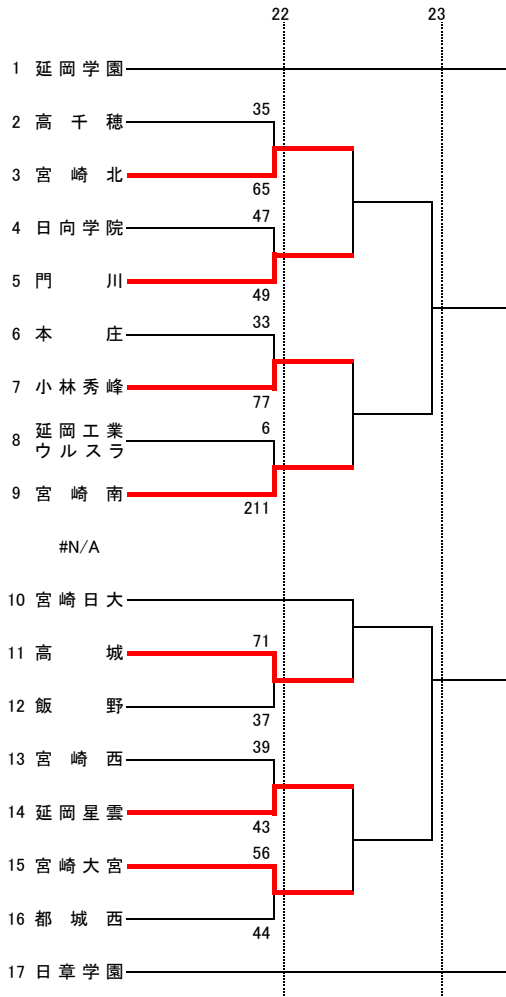

平成25年度 南九州大会 宮崎県予選組み合わせ  
男子の部

	22日	23日	12日	13日
第1試合		9:30~		
第2試合		11:00~		
第3試合		12:30~		
第4試合		14:00~		
第5試合		15:30~		
第6試合				

会場	
A・B	
C・D	
E・F	
G・H	
I・J	

平成25年度 南九州大会 宮崎県予選組み合わせ  
女子の部

22, 23, 12, 13	
第1試合	9:30~
第2試合	11:00~
第3試合	12:30~
第4試合	14:00~
第5試合	15:30~
第6試合	

会場	
A・B	
C・D	
E・F	
G・H	
I・J	