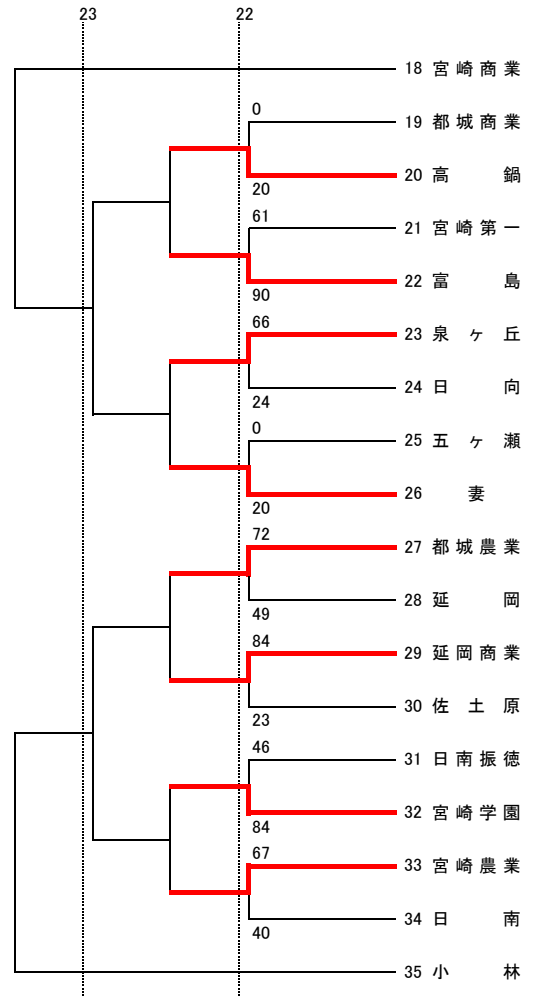

平成25年度 南九州大会 宮崎県予選組み合わせ  
男子の部

	22日	23日	12日	13日
第1試合		9:30~		
第2試合		11:00~		
第3試合		12:30~		
第4試合		14:00~		
第5試合		15:30~		
第6試合				

会場	
A・B	
C・D	
E・F	
G・H	
I・J	

平成25年度 南九州大会 宮崎県予選組み合わせ  
女子の部

22, 23, 12, 13	
第1試合	9:30~
第2試合	11:00~
第3試合	12:30~
第4試合	14:00~
第5試合	15:30~
第6試合	

会場	
A・B	
C・D	
E・F	
G・H	
I・J	