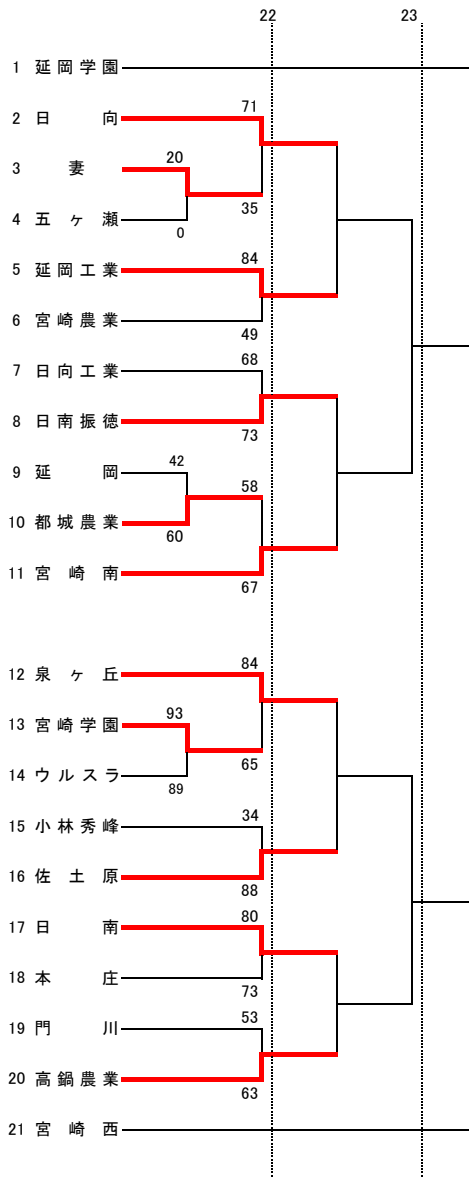

平成25年度 南九州大会 宮崎県予選組み合わせ  
男子の部

	22日	23日	12日	13日
第1試合		9:30~		
第2試合		11:00~		
第3試合		12:30~		
第4試合		14:00~		
第5試合		15:30~		
第6試合				

会場	
A・B	
C・D	
E・F	
G・H	
I・J	

平成25年度 南九州大会 宮崎県予選組み合わせ  
女子の部

22, 23, 12, 13	
第1試合	9:30~
第2試合	11:00~
第3試合	12:30~
第4試合	14:00~
第5試合	15:30~
第6試合	

会場	
A・B	
C・D	
E・F	
G・H	
I・J	