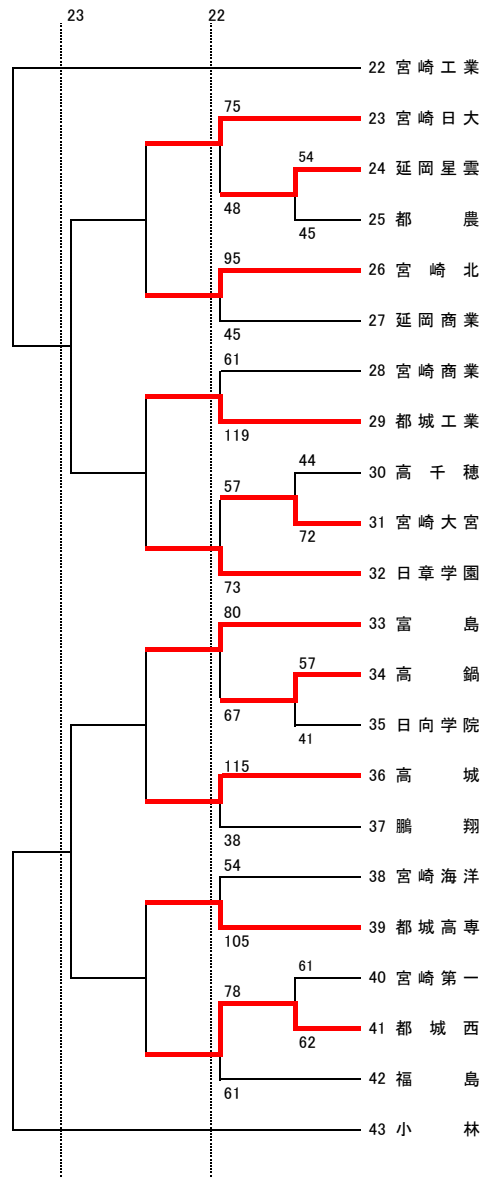

平成25年度 南九州大会 宮崎県予選組み合わせ  
男子の部

	22日	23日	12日	13日
第1試合		9:30~		
第2試合		11:00~		
第3試合		12:30~		
第4試合		14:00~		
第5試合		15:30~		
第6試合				

会場	
A・B	
C・D	
E・F	
G・H	
I・J	

平成25年度 南九州大会 宮崎県予選組み合わせ  
女子の部

22, 23, 12, 13	
第1試合	9:30~
第2試合	11:00~
第3試合	12:30~
第4試合	14:00~
第5試合	15:30~
第6試合	

会場	
A・B	
C・D	
E・F	
G・H	
I・J	