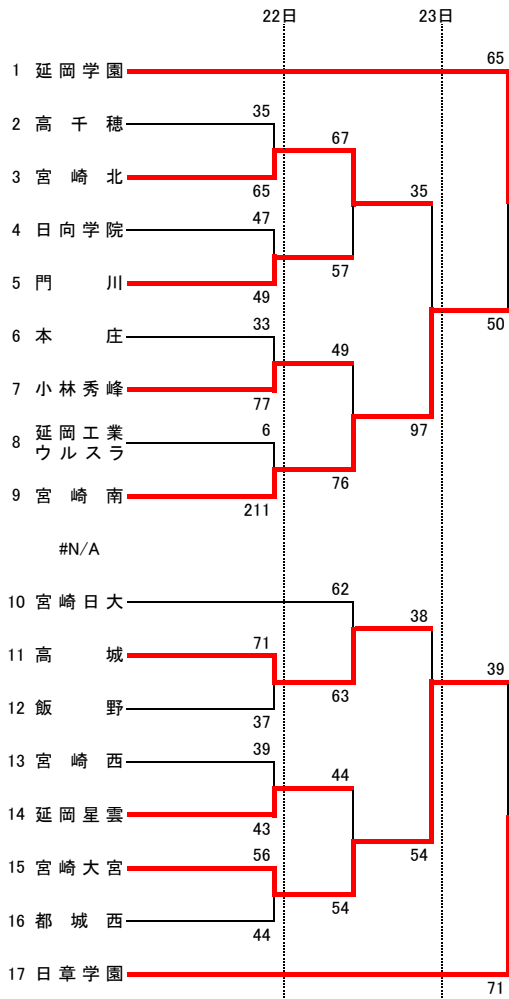

平成26年度 南九州大会 宮崎県予選組み合わせ
女子の部

延岡学園

宮崎商業

日章学園

小林

22, 23, 12, 13	
第1試合	9:30~
第2試合	11:00~
第3試合	12:30~
第4試合	14:00~
第5試合	15:30~
第6試合	

会場	
A・B	宮崎県体育館
C・D	宮崎市総合体育館
E・F	佐土原体育館
G・H	宮崎大宮高校体育館
I・J	宮崎商業高校体育館
K・L	宮崎南高校体育館
M・N	高鍋高校体育館