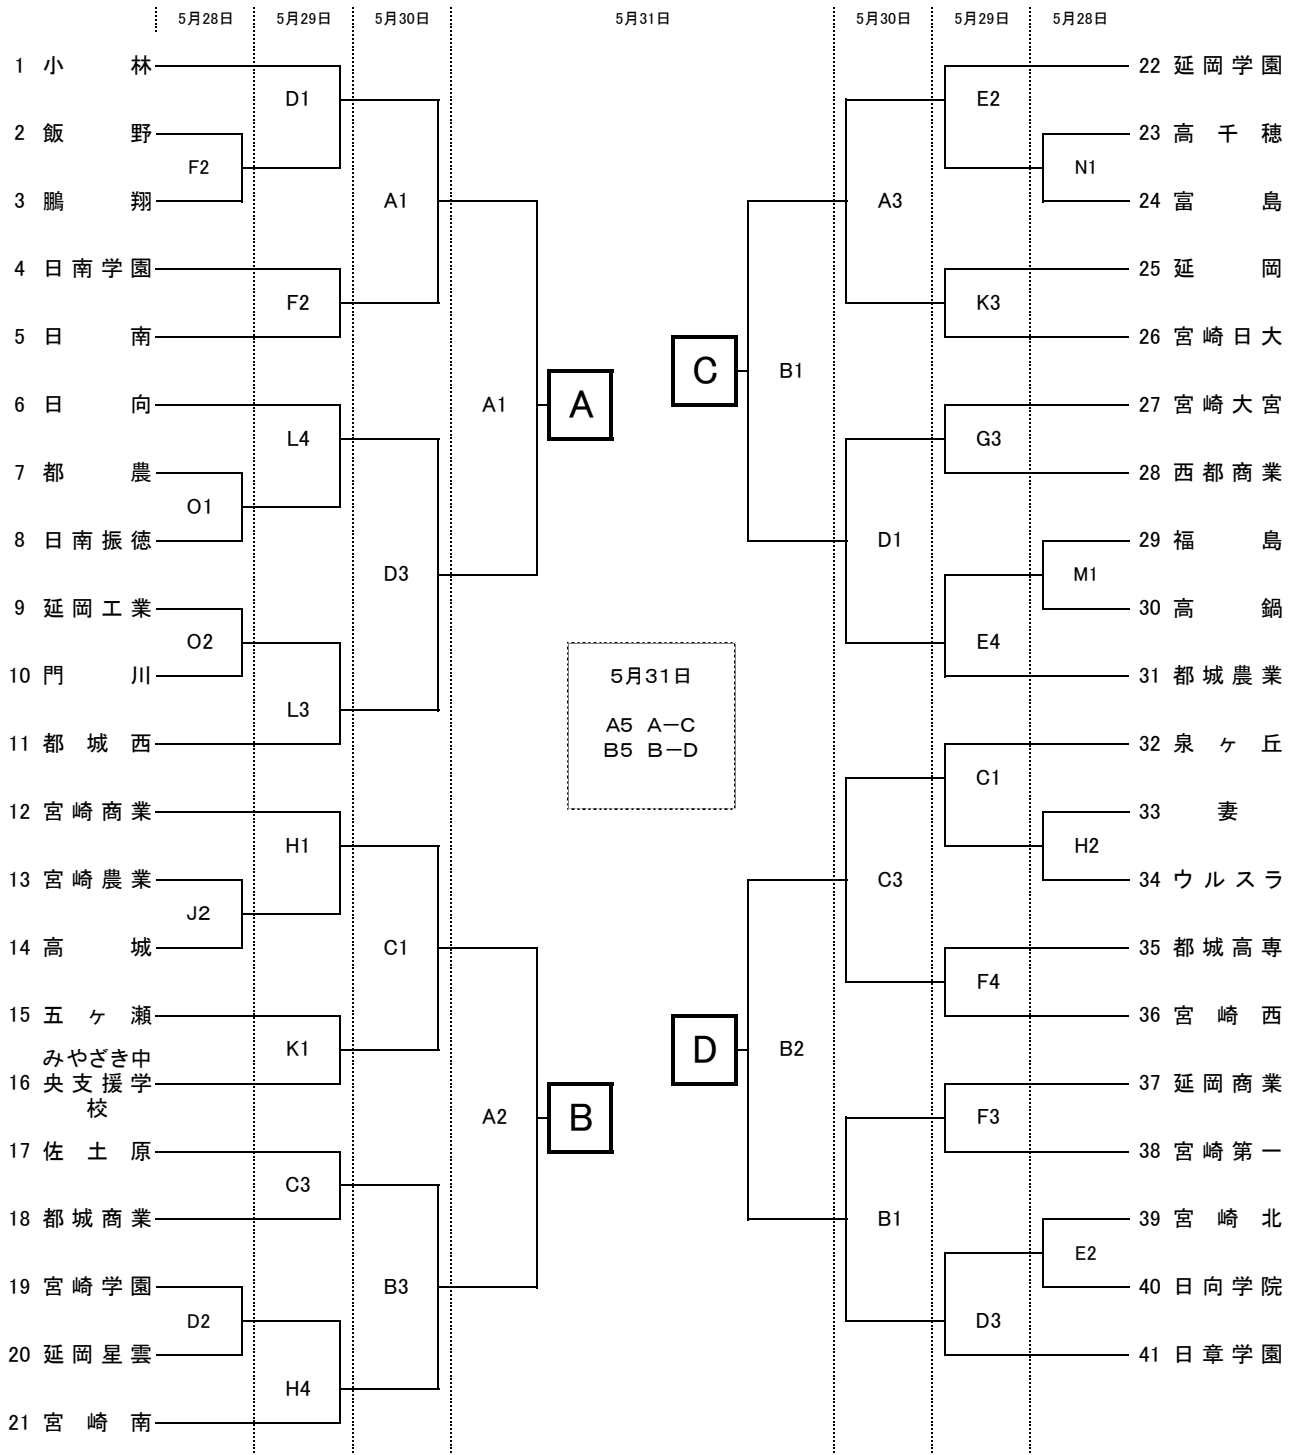

平成28年度 宮崎県高等学校総合体育大会・バスケットボール競技 組み合わせ  
男子の部

	28日	29日30日	31日	1日
第1試合	14:00~	9:30~	9:00~	9:30~
第2試合	15:30~17:00	11:00~	10:30~	11:10~
第3試合		12:30~	12:00~	12:50~
第4試合		14:00~15:30	13:30~	14:30~16:10
第5試合			15:00~	
第6試合			16:30~18:00	

	6月1日	A	B
1試合目(女子)	A・C勝 - B・D負	A・C負 - B・D勝	
2試合目(男子)	A・C勝 - B・D負	A・C負 - B・D勝	
3試合目(女子)	A・C勝 - B・D勝	A・C負 - B・D負	
4試合目(男子)	A・C勝 - B・D勝	A・C負 - B・D負	

会場	
A・B	宮崎県体育館
C・D	佐土原体育館
E・F	清武体育館
G・H	宮崎大宮高校
I・J	宮崎南高校
K・L	宮崎日大高校
M・N	宮崎西高校
O・P	宮崎工業高校

平成28年度 宮崎県高等学校総合体育大会・バスケットボール競技 組み合わせ  
女子の部

	28日	29日30日	31日	1日
第1試合	14:00~	9:30~	9:00~	9:30~
第2試合	15:30~17:00	11:00~	10:30~	11:10~
第3試合		12:30~	12:00~	12:50~
第4試合		14:00~15:30	13:30~	14:30~16:10
第5試合			15:00~	
第6試合			16:30~18:00	