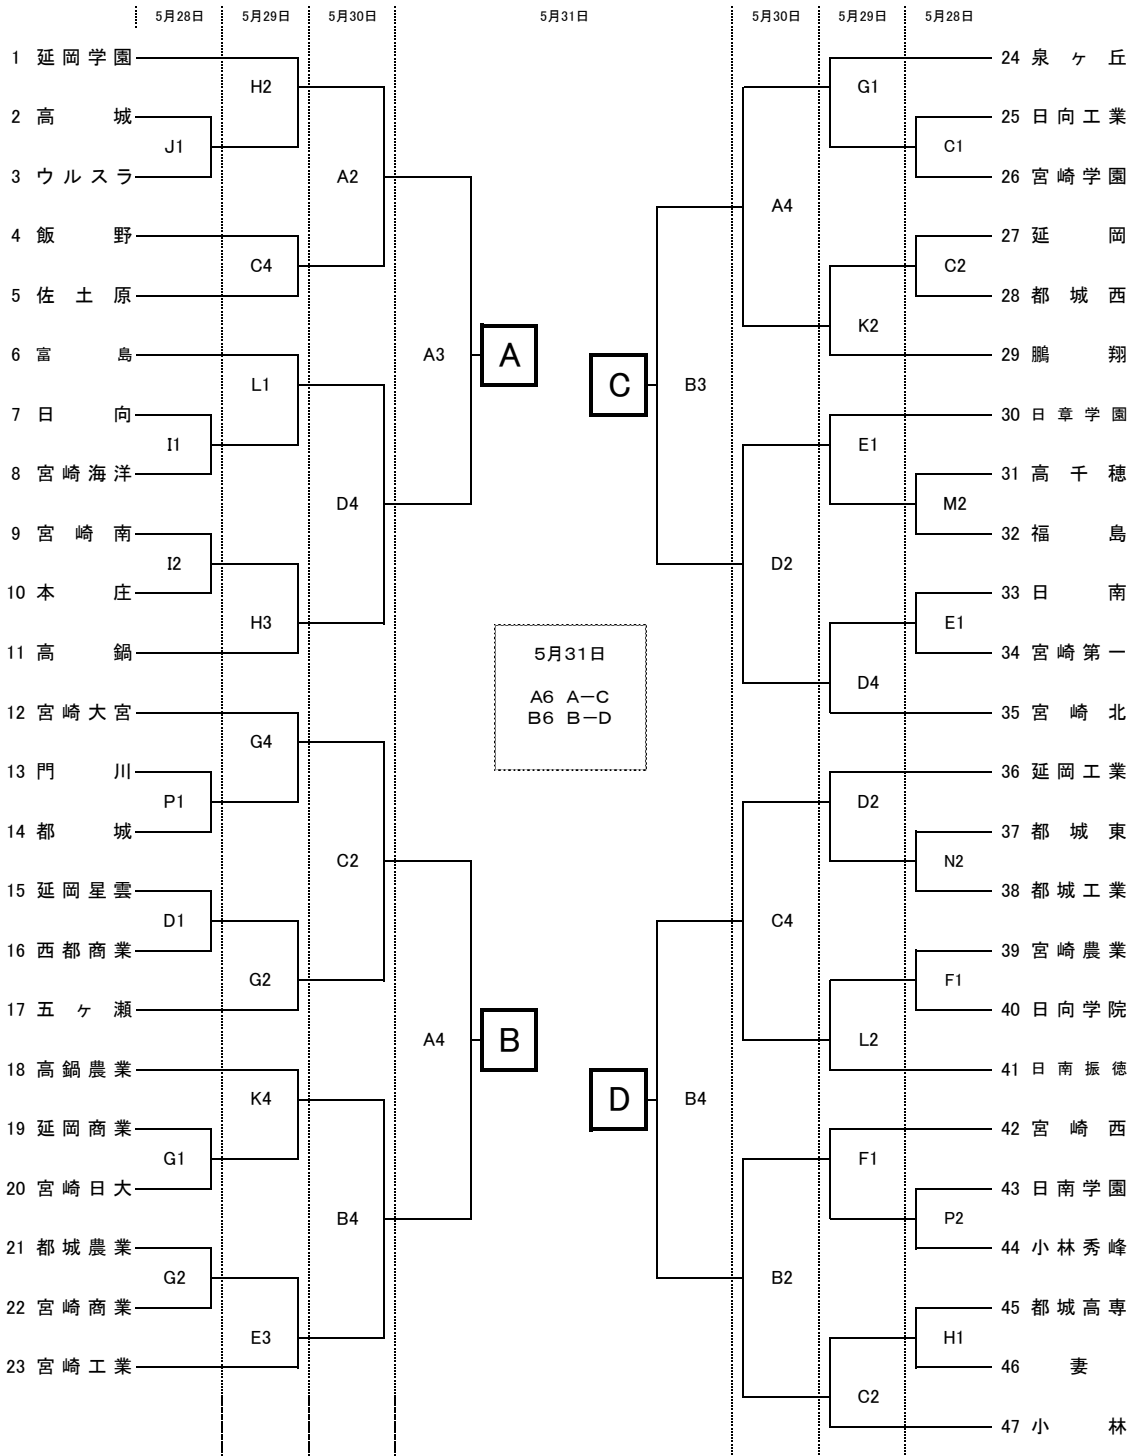

平成28年度 宮崎県高等学校総合体育大会・バスケットボール競技 組み合わせ  
男子の部

	28日	29日30日	31日	1日
第1試合	14:00~	9:30~	9:00~	9:30~
第2試合	15:30~17:00	11:00~	10:30~	11:10~
第3試合		12:30~	12:00~	12:50~
第4試合		14:00~15:30	13:30~	14:30~16:10
第5試合			15:00~	
第6試合			16:30~18:00	

	6月1日	A	B
1試合目(女子)	A・C勝 - B・D負	A・C負 - B・D勝	
2試合目(男子)	A・C勝 - B・D負	A・C負 - B・D勝	
3試合目(女子)	A・C勝 - B・D勝	A・C負 - B・D負	
4試合目(男子)	A・C勝 - B・D勝	A・C負 - B・D負	

会場	
A・B	宮崎県体育館
C・D	佐土原体育館
E・F	清武体育館
G・H	宮崎大宮高校
I・J	宮崎南高校
K・L	宮崎日大高校
M・N	宮崎西高校
O・P	宮崎工業高校