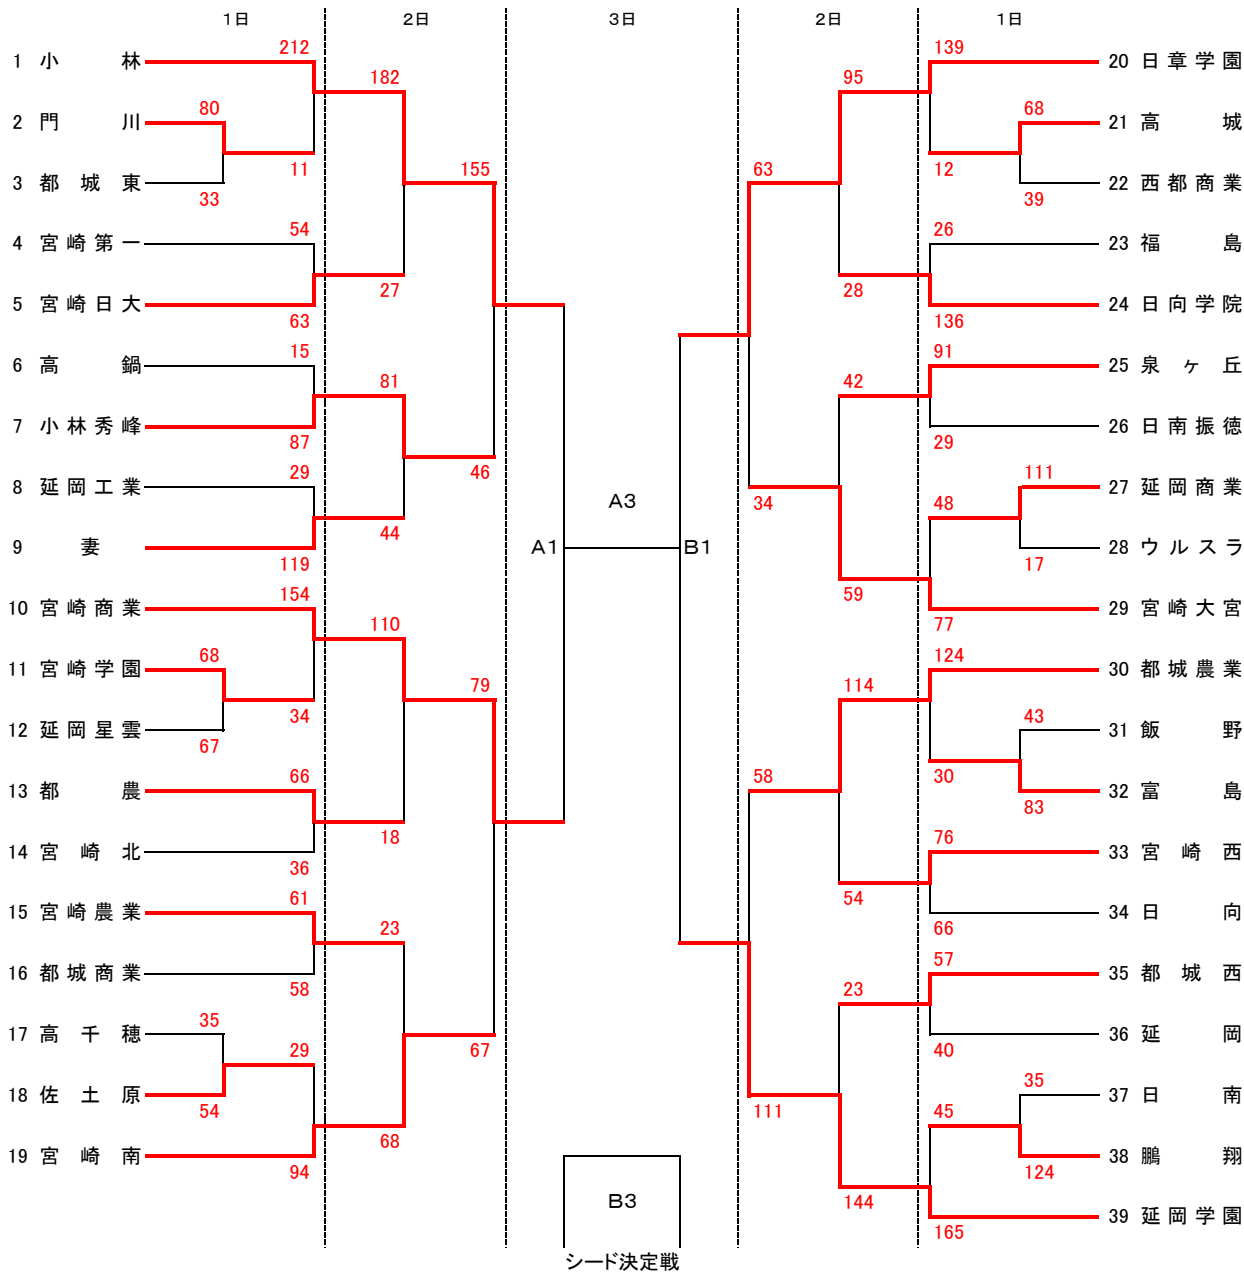

平成26年度 宮崎県高等学校新人体育大会 第59回バスケットボール競技大会 組み合わせ
男子の部

	1日	2・3日
第1試合	9:00~	9:30~
第2試合	10:30~	11:00~
第3試合	12:00~	12:30~
第4試合	13:30~	14:00~
第5試合	15:00~	
第6試合	16:30~	

会場	
A・B	早水体育文化センター
C・D	都城商業高校
E・F	都城工業高校
G・H	都城市営体育館
I・J	都城農業高校
K・L	都城泉ヶ丘高校

平成26年度 宮崎県高等学校新人体育大会 第59回バスケットボール競技大会 組み合わせ

女子の部

	1日	2・3日
第1試合	9:00~	9:30~
第2試合	10:30~	11:00~
第3試合	12:00~	12:30~
第4試合	13:30~	14:00~
第5試合	15:00~	
第6試合	16:30~	

会場	
A・B	早水体育文化センター
C・D	都城商業高校
E・F	都城工業高校
G・H	都城市営体育館
I・J	都城農業高校
K・L	都城泉ヶ丘高校