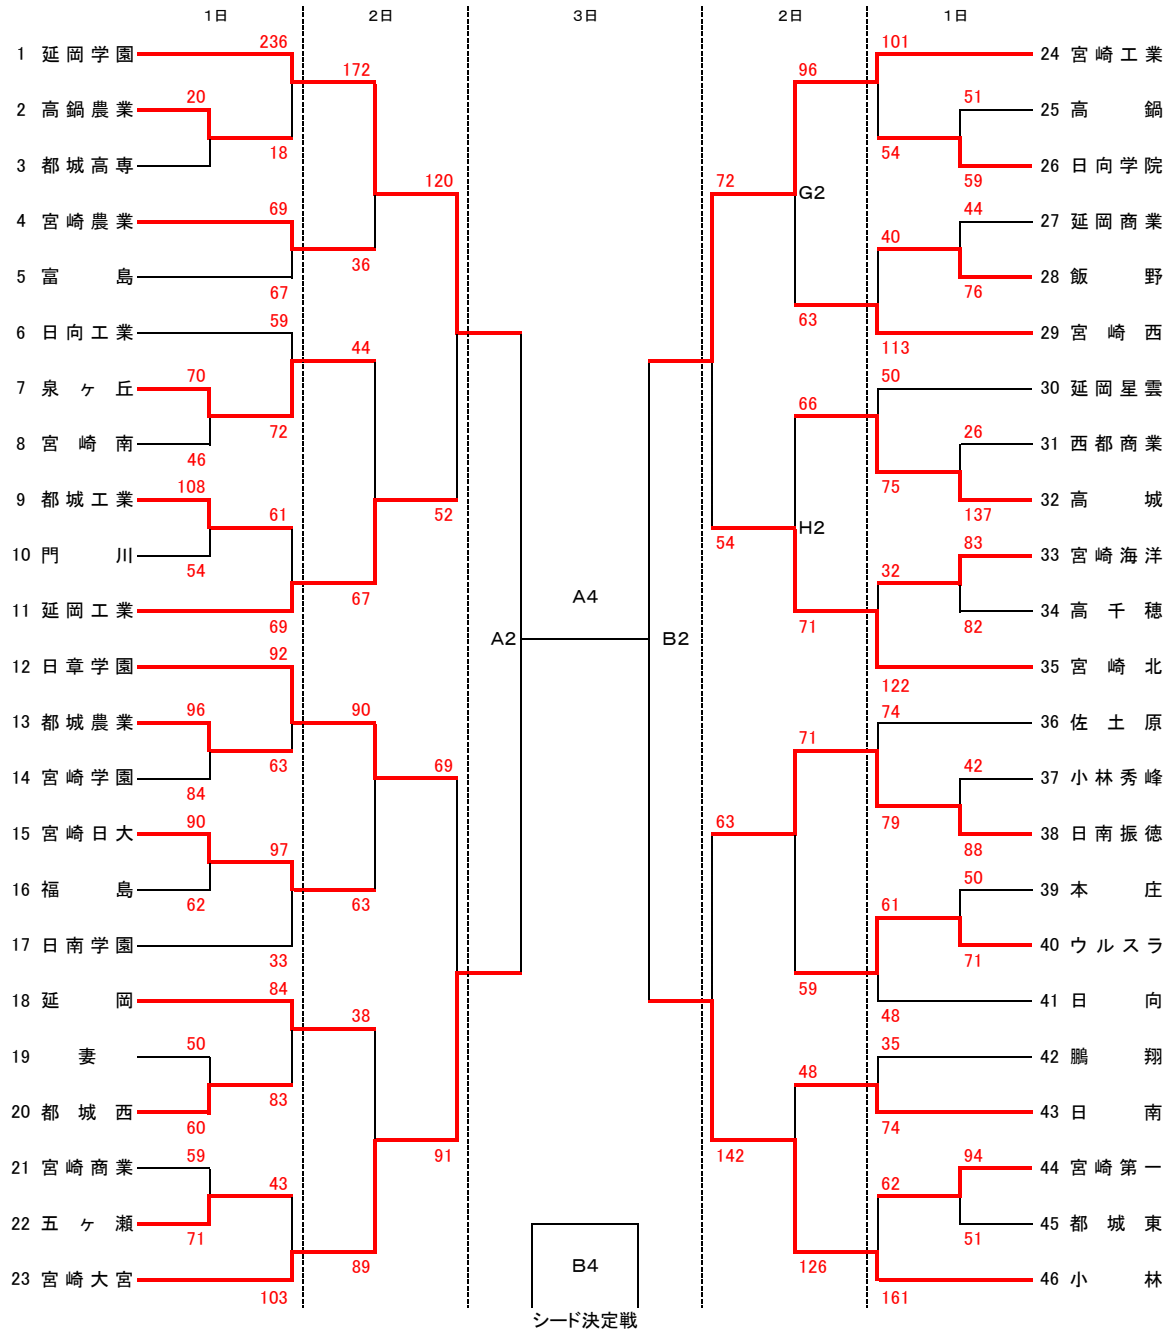

平成26年度 宮崎県高等学校新人体育大会 第59回バスケットボール競技大会 組み合わせ
男子の部

	1日	2・3日
第1試合	9:00~	9:30~
第2試合	10:30~	11:00~
第3試合	12:00~	12:30~
第4試合	13:30~	14:00~
第5試合	15:00~	
第6試合	16:30~	

会場	
A・B	早水体育文化センター
C・D	都城商業高校
E・F	都城工業高校
G・H	都城市営体育館
I・J	都城農業高校
K・L	都城泉ヶ丘高校

平成26年度 宮崎県高等学校新人体育大会 第59回バスケットボール競技大会 組み合わせ

女子の部

	1日	2・3日
第1試合	9:00~	9:30~
第2試合	10:30~	11:00~
第3試合	12:00~	12:30~
第4試合	13:30~	14:00~
第5試合	15:00~	
第6試合	16:30~	

会場	
A・B	早水体育文化センター
C・D	都城商業高校
E・F	都城工業高校
G・H	都城市営体育館
I・J	都城農業高校
K・L	都城泉ヶ丘高校