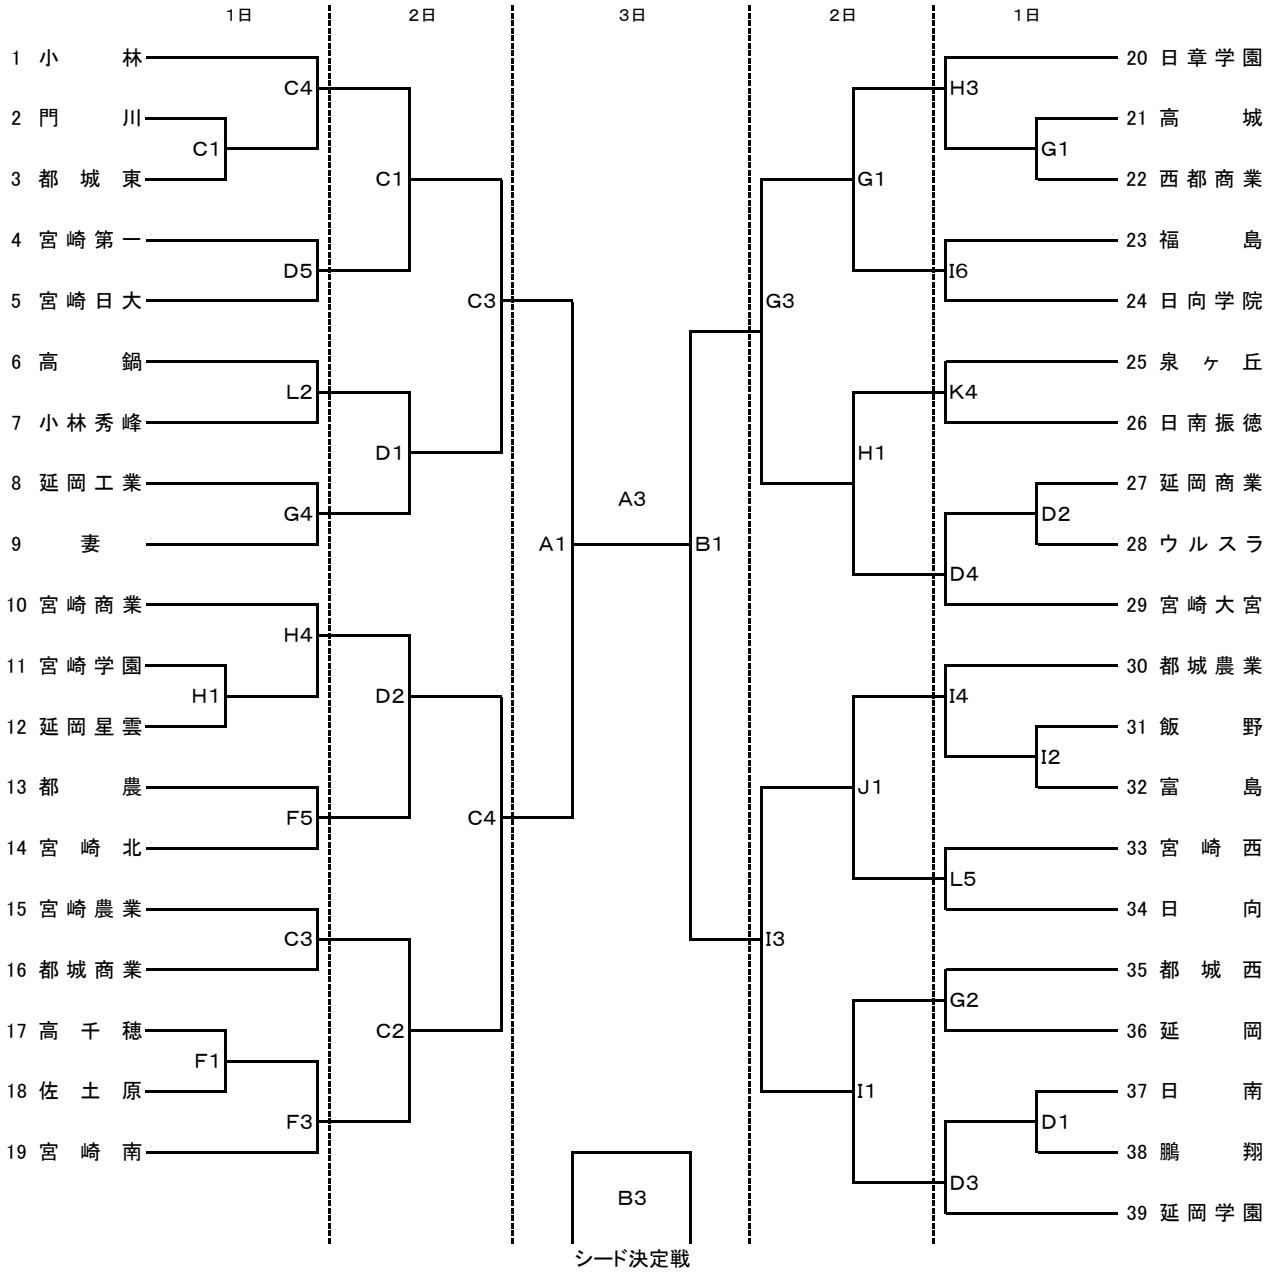

平成26年度 宮崎県高等学校新人体育大会 第59回バスケットボール競技大会 組み合わせ
男子の部

	1日	2・3日
第1試合	9:00~	9:30~
第2試合	10:30~	11:00~
第3試合	12:00~	12:30~
第4試合	13:30~	14:00~
第5試合	15:00~	
第6試合	16:30~	

会場	
A・B	早水体育文化センター
C・D	都城商業高校
E・F	都城工業高校
G・H	都城市営体育館
I・J	都城農業高校
K・L	都城泉ヶ丘高校

平成26年度 宮崎県高等学校新人体育大会 第59回バスケットボール競技大会 組み合わせ

女子の部

	1日	2・3日
第1試合	9:00~	9:30~
第2試合	10:30~	11:00~
第3試合	12:00~	12:30~
第4試合	13:30~	14:00~
第5試合	15:00~	
第6試合	16:30~	

会場	
A・B	早水体育文化センター
C・D	都城商業高校
E・F	都城工業高校
G・H	都城市営体育館
I・J	都城農業高校
K・L	都城泉ヶ丘高校