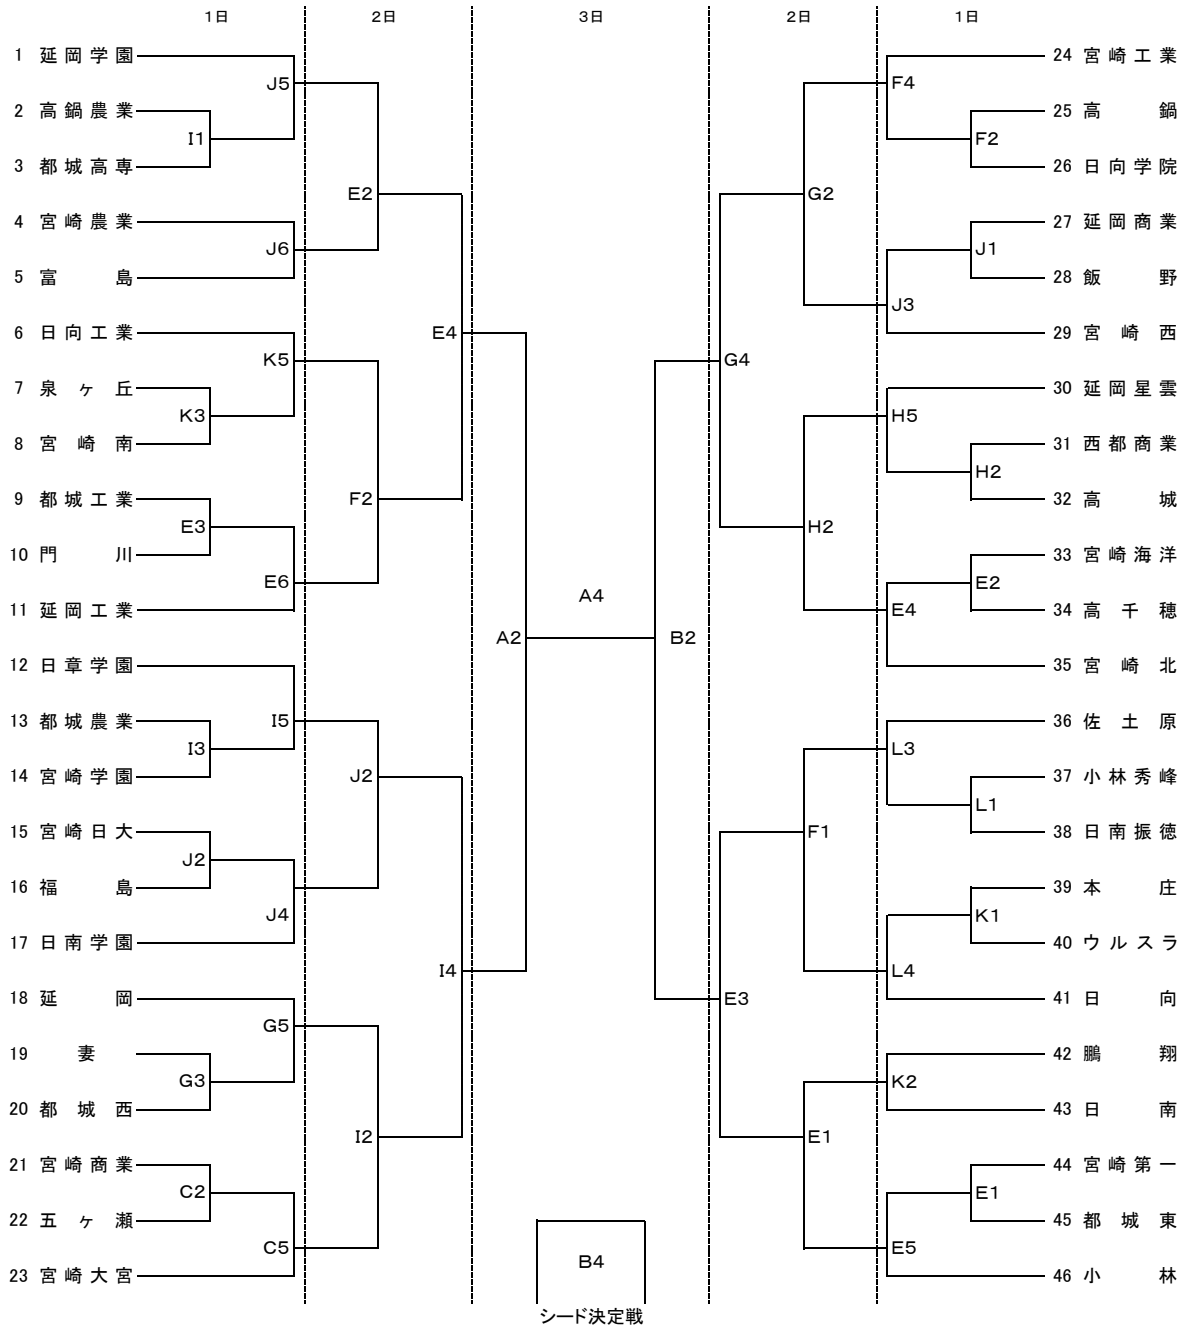

平成26年度 宮崎県高等学校新人体育大会 第59回バスケットボール競技大会 組み合わせ
男子の部

	1日	2・3日
第1試合	9:00~	9:30~
第2試合	10:30~	11:00~
第3試合	12:00~	12:30~
第4試合	13:30~	14:00~
第5試合	15:00~	
第6試合	16:30~	

会場	
A・B	早水体育文化センター
C・D	都城商業高校
E・F	都城工業高校
G・H	都城市営体育館
I・J	都城農業高校
K・L	都城泉ヶ丘高校

平成26年度 宮崎県高等学校新人体育大会 第59回バスケットボール競技大会 組み合わせ

女子の部

	1日	2・3日
第1試合	9:00~	9:30~
第2試合	10:30~	11:00~
第3試合	12:00~	12:30~
第4試合	13:30~	14:00~
第5試合	15:00~	
第6試合	16:30~	

会場	
A・B	早水体育文化センター
C・D	都城商業高校
E・F	都城工業高校
G・H	都城市営体育館
I・J	都城農業高校
K・L	都城泉ヶ丘高校