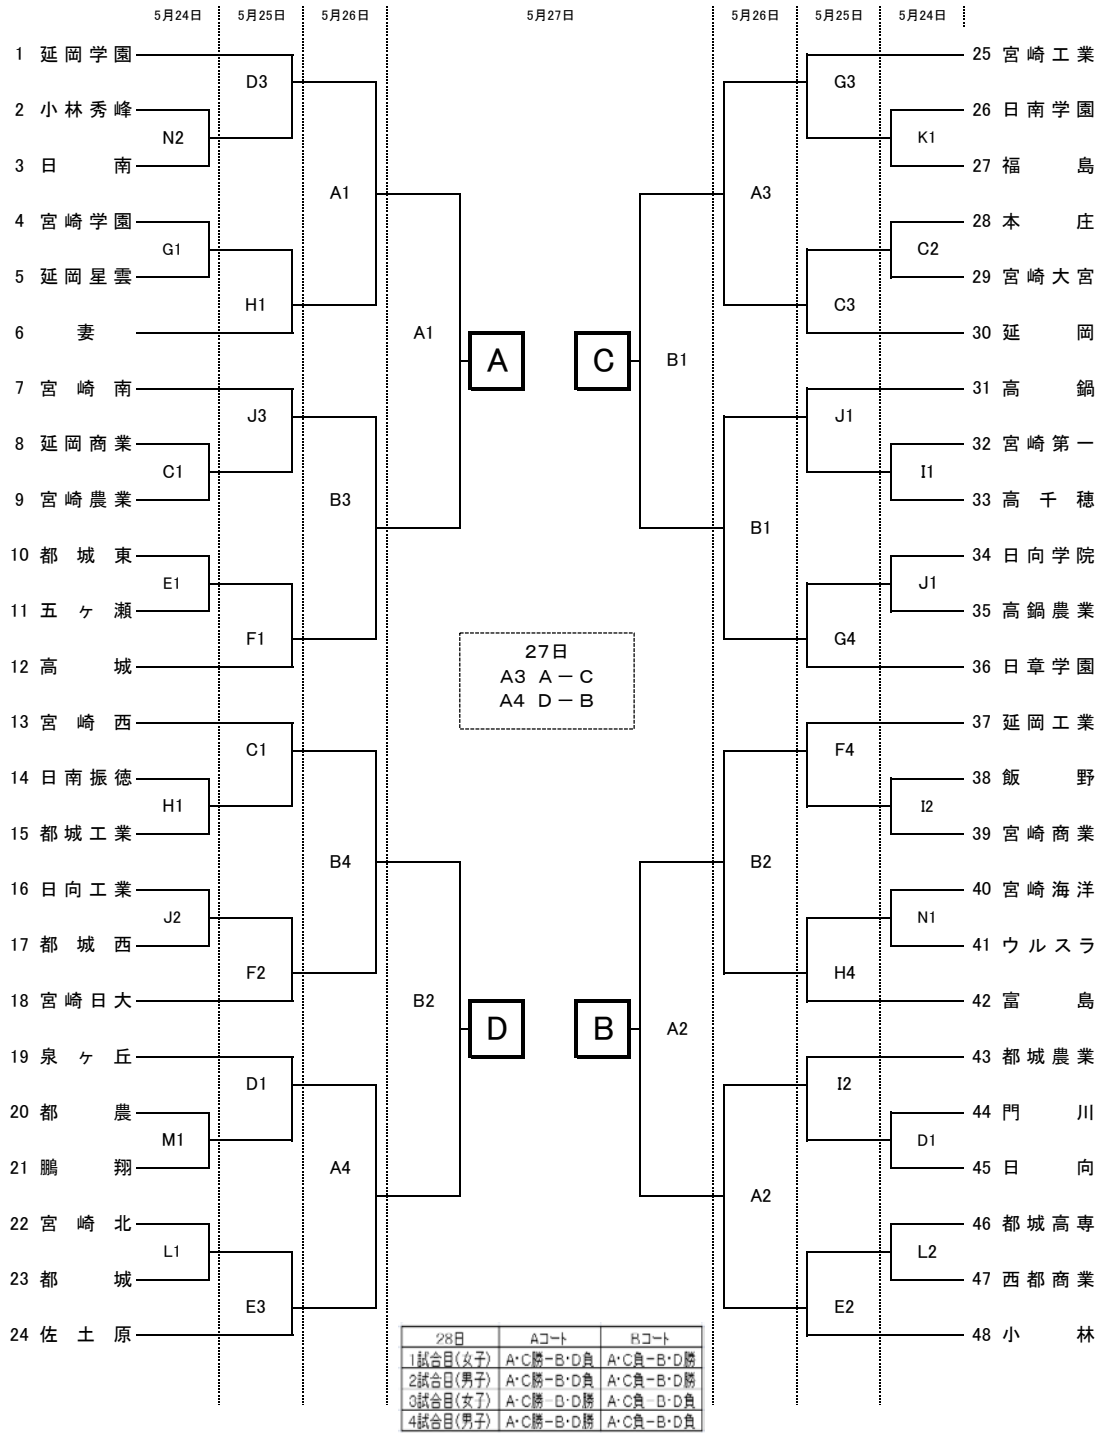

平成26年度 宮崎県高等学校総合体育大会・バスケットボール競技 組み合わせ
男子の部

決勝リーグ(27・28日)

	24日	25日	26・27・28日
第1試合	14:00~	9:30~	9:30~
第2試合	15:30~	11:00~	11:00~
第3試合		12:30~	12:30~
第4試合		14:00~	14:00~
第5試合		15:30~	

会場	
A・B	宮崎県体育館
C・D	宮崎大宮高等学校
E・F	佐土原体育館
G・H	宮崎工業高等学校
I・J	宮崎商業高等学校
K・L	宮崎西高等学校
M・N	宮崎南高等学校

平成26年度 宮崎県高等学校総合体育大会・バスケットボール競技 組み合わせ
女子の部

28日	Aコート	Bコート
1試合目(女子)	A・C勝-B・D負	A・C負-B・D勝
2試合目(男子)	A・C勝-B・D負	A・C負-B・D勝
3試合目(女子)	A・C勝-B・D勝	A・C負-B・D負
4試合目(男子)	A・C勝-B・D勝	A・C負-B・D負

決勝リーグ(27・28日)

	24日	25日	26・27・28日
第1試合	14:00~	9:30~	9:30~
第2試合	15:30~	11:00~	11:00~
第3試合		12:30~	12:30~
第4試合		14:00~	14:00~
第5試合		15:30~	

会場	
A・B	宮崎県体育館
C・D	宮崎大宮高等学校
E・F	佐土原体育館
G・H	宮崎工業高等学校
I・J	宮崎商業高等学校
K・L	宮崎西高等学校
M・N	宮崎南高等学校