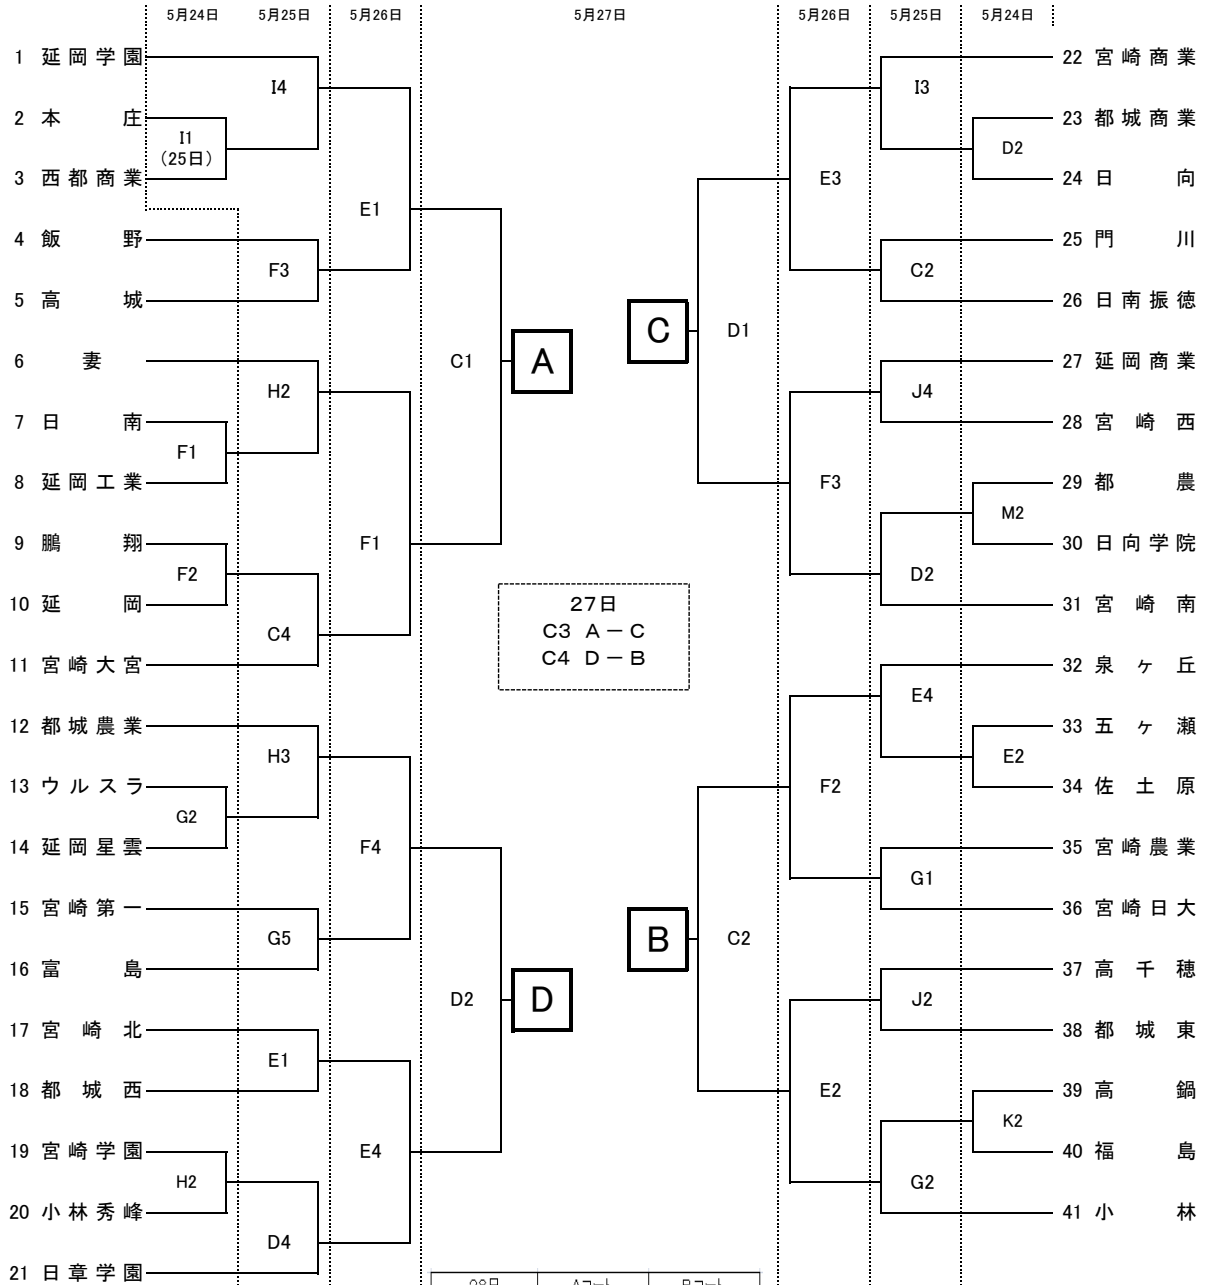

平成26年度 宮崎県高等学校総合体育大会・バスケットボール競技 組み合わせ
男子の部

決勝リーグ(27・28日)

	24日	25日	26・27・28日
第1試合	14:00~	9:30~	9:30~
第2試合	15:30~	11:00~	11:00~
第3試合		12:30~	12:30~
第4試合		14:00~	14:00~
第5試合		15:30~	

会場	
A・B	宮崎県体育館
C・D	宮崎大宮高等学校
E・F	佐土原体育館
G・H	宮崎工業高等学校
I・J	宮崎商業高等学校
K・L	宮崎西高等学校
M・N	宮崎南高等学校

平成26年度 宮崎県高等学校総合体育大会・バスケットボール競技 組み合わせ
女子の部

28日	Aコート	Bコート
1試合目(女子)	A・C勝-B・D負	A・C負-B・D勝
2試合目(男子)	A・C勝-B・D負	A・C負-B・D勝
3試合目(女子)	A・C勝-B・D勝	A・C負-B・D負
4試合目(男子)	A・C勝-B・D勝	A・C負-B・D負

決勝リーグ(27・28日)

	24日	25日	26・27・28日
第1試合	14:00~	9:30~	9:30~
第2試合	15:30~	11:00~	11:00~
第3試合		12:30~	12:30~
第4試合		14:00~	14:00~
第5試合		15:30~	

会場	
A・B	宮崎県体育館
C・D	宮崎大宮高等学校
E・F	佐土原体育館
G・H	宮崎工業高等学校
I・J	宮崎商業高等学校
K・L	宮崎西高等学校
M・N	宮崎南高等学校