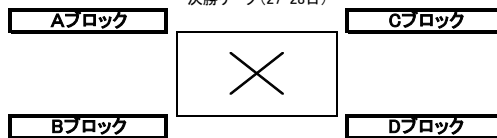

平成26年度 宮崎県高等学校総合体育大会・バスケットボール競技 組み合わせ
男子の部

決勝リーグ(27・28日)

	24日	25日	26・27・28日
第1試合	14:00~	9:30~	9:30~
第2試合	15:30~	11:00~	11:00~
第3試合		12:30~	12:30~
第4試合		14:00~	14:00~
第5試合		15:30~	

会場	
A・B	宮崎県体育館
C・D	宮崎大宮高等学校
E・F	佐土原体育館
G・H	宮崎工業高等学校
I・J	宮崎商業高等学校
K・L	宮崎西高等学校
M・N	宮崎南高等学校

平成26年度 宮崎県高等学校総合体育大会・バスケットボール競技 組み合わせ
女子の部

28日	Aコート	Bコート
1試合目(女子)	A・C勝-B・D負	A・C負-B・D勝
2試合目(男子)	A・C勝-B・D負	A・C負-B・D勝
3試合目(女子)	A・C勝-B・D勝	A・C負-B・D負
4試合目(男子)	A・C勝-B・D勝	A・C負-B・D負

決勝リーグ(27・28日)

	24日	25日	26・27・28日
第1試合	14:00~	9:30~	9:30~
第2試合	15:30~	11:00~	11:00~
第3試合		12:30~	12:30~
第4試合		14:00~	14:00~
第5試合		15:30~	