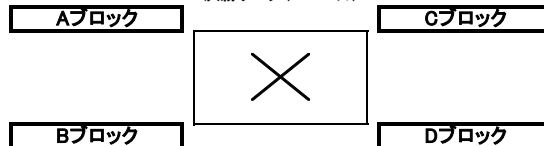

平成26年度 宮崎県高等学校総合体育大会・バスケットボール競技 組み合わせ
男子の部

決勝リーグ(27・28日)

	24日	25日	26・27・28日
第1試合	14:00~	9:30~	9:30~
第2試合	15:30~	11:00~	11:00~
第3試合		12:30~	12:30~
第4試合		14:00~	14:00~
第5試合		15:30~	

会場	
A・B	宮崎県体育館
C・D	宮崎大宮高等学校
E・F	佐土原体育館
G・H	宮崎工業高等学校
I・J	宮崎商業高等学校
K・L	宮崎西高等学校
M・N	宮崎南高等学校

平成26年度 宮崎県高等学校総合体育大会・バスケットボール競技 組み合わせ
女子の部

28日	Aコート	Bコート
1試合目(女子)	A・C勝-B・D負	A・C負-B・D勝
2試合目(男子)	A・C勝-B・D負	A・C負-B・D勝
3試合目(女子)	A・C勝-B・D勝	A・C負-B・D負
4試合目(男子)	A・C勝-B・D勝	A・C負-B・D負

決勝リーグ(27・28日)

	24日	25日	26・27・28日
第1試合	14:00~	9:30~	9:30~
第2試合	15:30~	11:00~	11:00~
第3試合		12:30~	12:30~
第4試合		14:00~	14:00~
第5試合		15:30~	