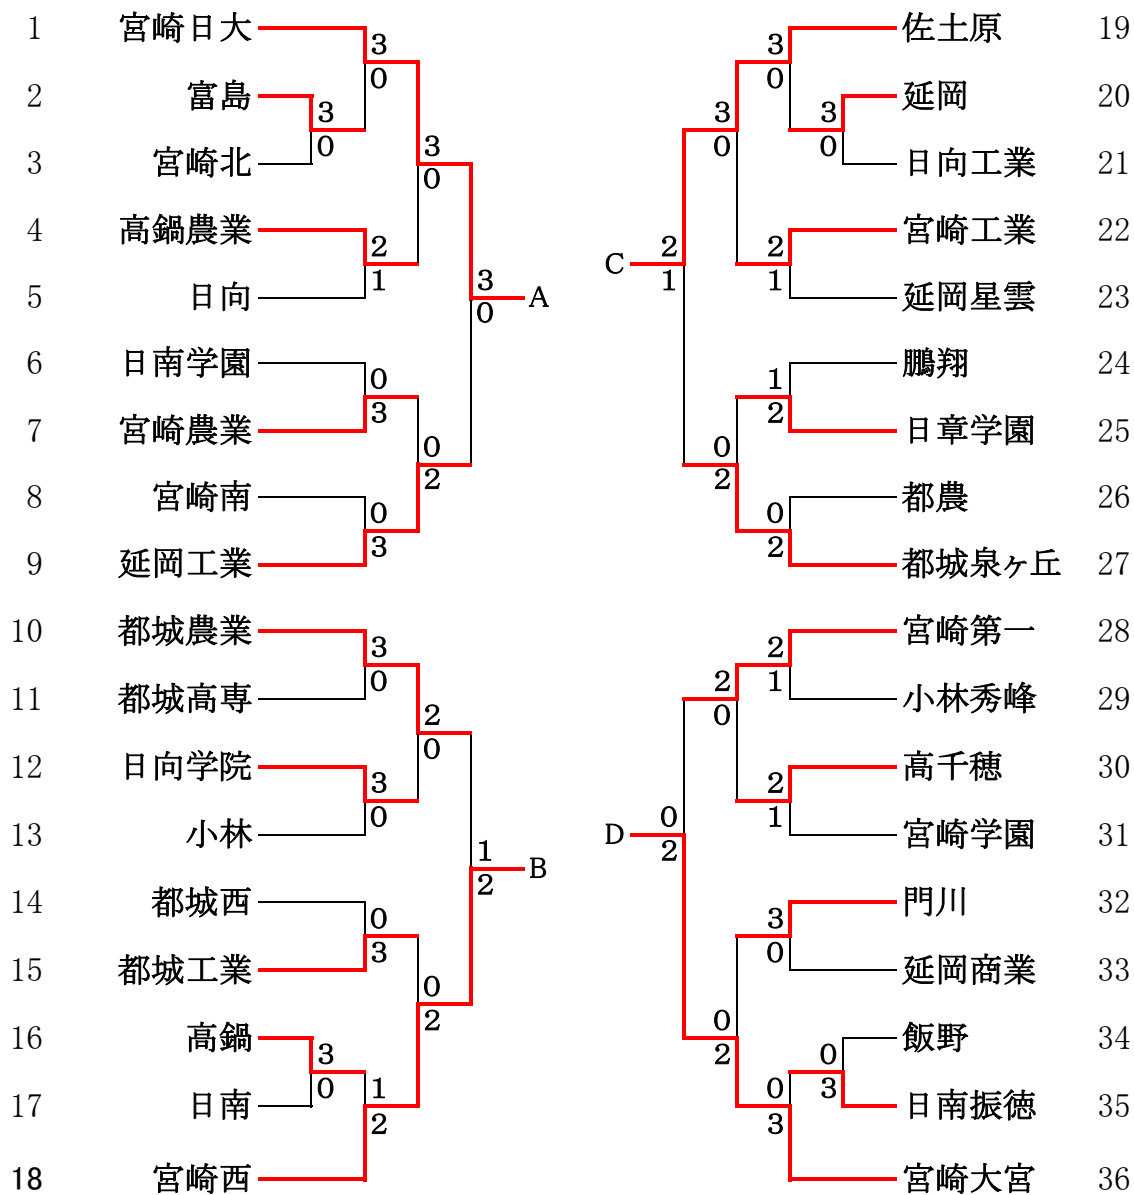

平成28年度 高校総体 団体戦組み合わせ

《男子団体》

1位：宮崎日大、2位：宮崎大宮、3位：佐土原、4位：宮崎西

【決勝リーグ】

	学校名・選手名	結果	学校名・選手名
	宮崎日大	③ - 0	宮崎西
D	兒玉・福永	⑧ - 3	田永・西田
S1	小泉 亮太	⑧ - 4	竹之内 大輝
S2	畑中 勇輝	⑧ - 0	黒木 大輔

	学校名・選手名	結果	学校名・選手名
	佐土原	1 - ②	宮崎大宮
D	中野・齊藤	⑧ - 2	山内・坂田
S1	小八重 竜聖	3 - ⑧	徳丸 凌大
S2	清武 照平	5 - ⑧	上別府 尚弘

	学校名・選手名	結果	学校名・選手名
	宮崎日大	③ - 0	佐土原
D	兒玉・福永	⑧ - 4	小八重・清武
S1	小泉 亮太	⑧ - 0	中野 楓也
S2	畑中 勇輝	⑧ - 1	齋藤 元紀

	学校名・選手名	結果	学校名・選手名
	宮崎西	1 - ②	宮崎大宮
D	田永・西田	⑧ - 2	山内・坂田
S1	竹之内 大輝	6 - ⑧	徳丸 凌大
S2	黒木 大輔	8 - ⑨	上別府 尚弘

	学校名・選手名	結果	学校名・選手名
	宮崎日大	③ - 0	宮崎大宮
D	兒玉・福永	⑧ - 4	前崎・山下
S1	小泉 亮太	⑧ - 4	徳丸 凌大
S2	畑中 勇輝	⑧ - 0	上別府 尚弘