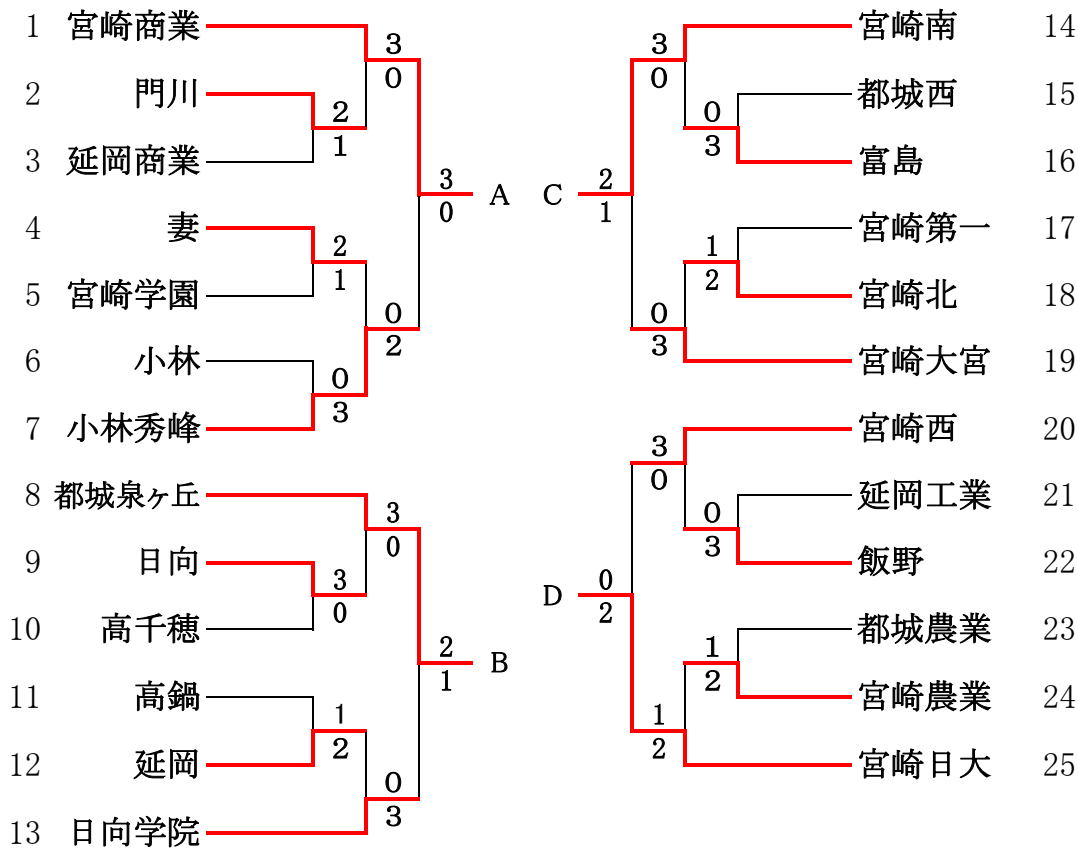

《女子団体》 1位：宮崎商業、2位：宮崎日大、3位：宮崎南、4位：都城泉ヶ丘

【決勝リーグ】

	学校名・選手名	結果	学校名・選手名
	宮崎商業	③ - 0	都城泉ヶ丘
D	猪野・戸高	⑧ - 2	萱嶋・新地
S1	浅見 真帆	⑧ - 0	出水 薫乃
S2	東 美月	⑧ - 1	田中 和花

	学校名・選手名	結果	学校名・選手名
	宮崎南	1 - ②	宮崎日大
D	黒木・西田	⑧ - 0	川崎・前崎
S1	中武 実玖	0 - ⑧	坂本 陽菜
S2	一政 絢乃	3 - ⑧	寺田 愛実

	学校名・選手名	結果	学校名・選手名
	宮崎商業	③ - 0	宮崎南
D	東・戸高	⑧ - 0	柴・西田
S1	浅見 真帆	⑧ - 1	黒木 日菜子
S2	井本 海月	⑧ - 3	一正 絢乃

	学校名・選手名	結果	学校名・選手名
	都城泉ヶ丘	1 - ②	宮崎日大
D	上野・入江	⑧ - 2	前崎・井上
S1	出水 薫乃	0 - ⑧	坂本 陽菜
S2	萱嶋 桃菜	1 - ⑧	寺田 愛実

	学校名・選手名	結果	学校名・選手名
	宮崎商業	② - 1	宮崎日大
D	東・戸高	⑧ - 1	井上・川崎
S1	浅見 真帆	2 - ⑧	坂本 陽菜
S2	井本 海月	⑧ - 5	寺田 愛実

	学校名・選手名	結果	学校名・選手名
	都城泉ヶ丘	0 - ③	宮崎南
D	田中・入江	8 (1) ⑨	中武・宮川
S1	出水 薫乃	1 - ⑧	黒木 日菜子
S2	萱嶋 桃菜	1 - ⑧	一政 絢乃