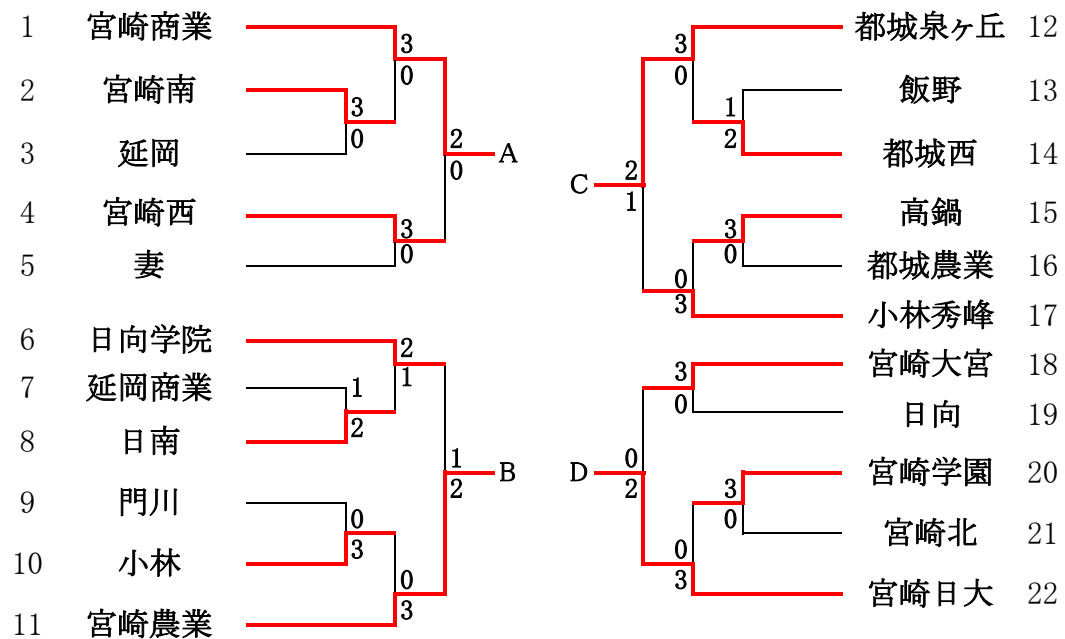

平成30年度 第45回県高校総体テニス競技
《男子団体》

《女子団体》

男子シングルス (1)

1 末吉鼓太郎 (宮崎日大)	6	荒武葉生 (佐土原)	34
2 山之内 大将 (都城西)	4-0	井手 理智 (宮崎北)	35
3 岡田 陽向 (宮崎西)	6-3-1	長野 太紀 (延岡)	36
4 須子田 吏泉 (延岡工)	7-6	安水 楽翔 (都城高専)	37
5 河野 祐槻 (宮崎工)	6-4-1	鶴田知大 (宮崎学園)	38
6 岩田 信一郎 (高千穂)	6-3	フアプロ 拓希 (宮崎工)	39
7 小野 大地 (日南振徳)	1-3-2	高山 諒太郎 (宮崎日大)	40
8 伊藤 惟 (宮崎大宮)	4-6	廣瀬 倫弥 (日向学院)	41
9 上原 涼 (日向工)	6-5-1	福元 崇斗 (宮崎西)	42
10 浦崎奨 (第一)	6-0	山元 颯介 (鵬 翔)	43
11 宮田陽太郎 (宮崎学園)	1-3-3	黒木 心太 (都城農業)	44
12 本村 吉 (都城泉ヶ丘)	6-0	黒木 理浩 (延岡工)	45
13 栗下 和也 (飯野)	1-4-2	伊野 光稀 (富島)	46
14 久保 雅也 (都城工)	6-2	北ノ菌 新 (小林秀峰)	47
15 渡部 海斗 (日章学園)	3-3-4	森田 尊人 (高鍋)	48
16 上田 航平 (宮崎農)	2-6	鬼塚祐輔 (第一)	49
17 坂元 悠真 (日向学院)	6-6-1	押方 将汰 (日章学園)	50
18 下沖 響太 (都城農業)	6-7-1	福永 匠 (都城西)	51
19 濱田 拓海 (富島)	0-3-5	田上 神太 (高千穂)	52
20 宮下 尚汰 (宮崎南)	1-6	白木 隆晟 (日向工)	53
21 石本 綜 (延岡)	6-4-3	宮島 啓輔 (都城工)	54
22 池井 証紀 (都城高専)	7-3	谷口 滉亮 (宮崎南)	55
23 河野 与 (日南)	5-3-6	鳥越 宏太郎 (宮崎農)	56
24 甲斐 陽大 (門川)	6-2	谷 寿紀 (門川)	57
25 原山 尚也 (飯野)	4-5-2	工藤治樹 (延岡商業)	58
26 井村 友紀 (鵬 翔)	2-13	興梠 陸 (延岡)	59
27 大内田 拓馬 (宮崎西)	3-7	小糸裕大 (小林)	60
28 森本陸斗 (延岡商業)	2-14	中嶋 一晴 (都城泉ヶ丘)	61
29 久保田 竜矢 (小林秀峰)	4-4	川野 七星 (飯野)	62
30 小倉 拓実 (日向学院)	2-15	池田 慎也 (宮崎日大)	63
31 吉田 匡宏 (宮崎大宮)	3-8	高市 修太郎 (日南)	64
32 池澤飛雄馬 (高鍋農業)	1-6	坂田 空汰 (宮崎大宮)	65
33 岩田 峻 (延岡学園)	6-2-31		