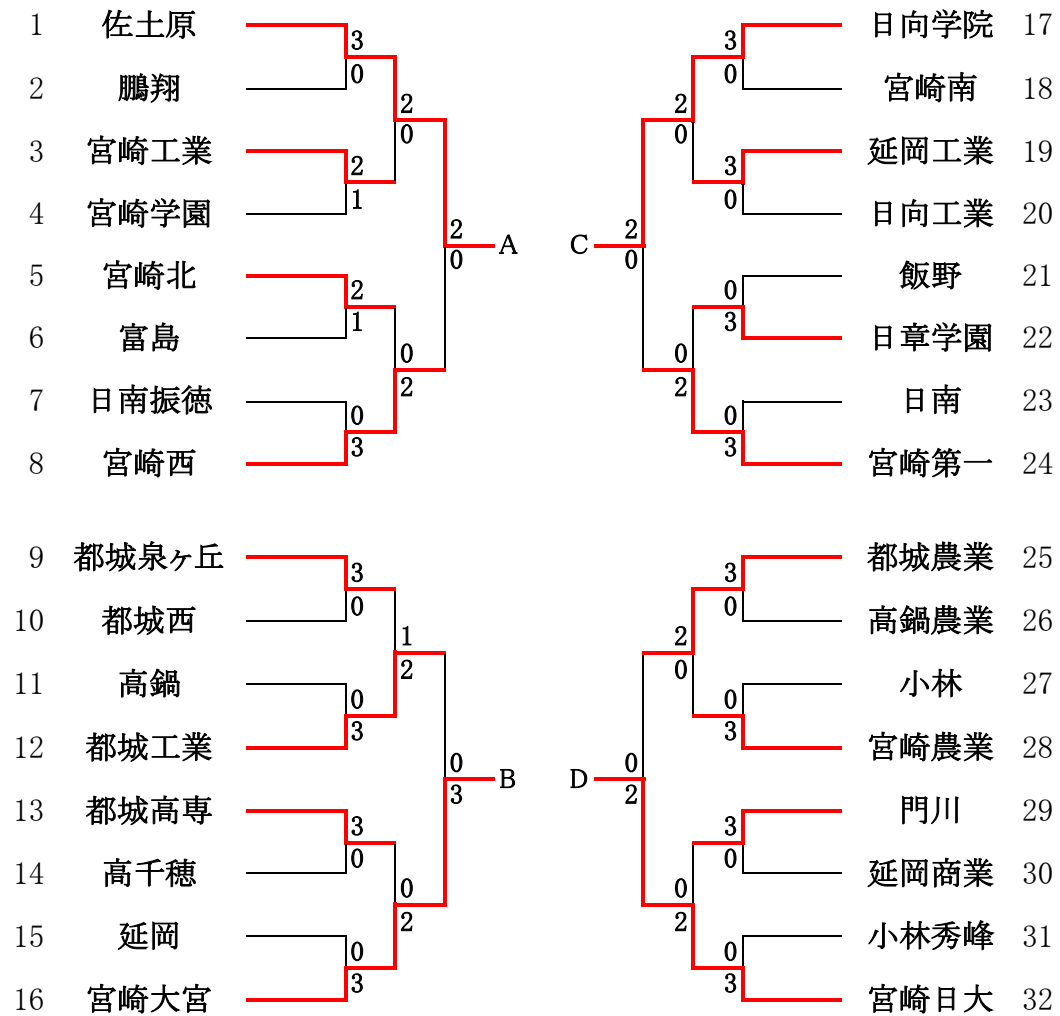

平成30年度 第45回県高校総体テニス競技
《男子団体》

《女子団体》

男子シングルス (1)

1 末吉鼓太郎 (宮崎日大)	6	荒武葉生 (佐土原)	34
2 山之内 大将 (都城西)	4-0	井手 理智 (宮崎北)	35
3 岡田 陽向 (宮崎西)	6-3-1	長野 太紀 (延岡)	36
4 須子田 吏泉 (延岡工)	7-6	安水 楽翔 (都城高専)	37
5 河野 祐槻 (宮崎工)	6-4-1	鶴田知大 (宮崎学園)	38
6 岩田 信一郎 (高千穂)	6-3	フアプロ 拓希 (宮崎工)	39
7 小野 大地 (日南振徳)	1-3-2	高山 諒太郎 (宮崎日大)	40
8 伊藤 惟 (宮崎大宮)	4-6	廣瀬 倫弥 (日向学院)	41
9 上原 涼 (日向工)	6-5-1	福元 崇斗 (宮崎西)	42
10 浦崎奨 (第一)	6-0	山元 颯介 (鵬 翔)	43
11 宮田陽太郎 (宮崎学園)	1-3-3	黒木 心太 (都城農業)	44
12 本村 吉 (都城泉ヶ丘)	6-0	黒木 理浩 (延岡工)	45
13 栗下 和也 (飯野)	1-4-2	伊野 光稀 (富島)	46
14 久保 雅也 (都城工)	6-2	北ノ菌 新 (小林秀峰)	47
15 渡部 海斗 (日章学園)	3-3-4	森田 尊人 (高鍋)	48
16 上田 航平 (宮崎農)	2-6	鬼塚祐輔 (第一)	49
17 坂元 悠真 (日向学院)	6-6-1	押方 将汰 (日章学園)	50
18 下沖 響太 (都城農業)	6-7-1	福永 匠 (都城西)	51
19 濱田 拓海 (富島)	0-3-5	田上 神太 (高千穂)	52
20 宮下 尚汰 (宮崎南)	1-6	白木 隆晟 (日向工)	53
21 石本 綜 (延岡)	6-4-3	宮島 啓輔 (都城工)	54
22 池井 証紀 (都城高専)	7-3	谷口 滉亮 (宮崎南)	55
23 河野 与 (日南)	5-3-6	鳥越 宏太郎 (宮崎農)	56
24 甲斐 陽大 (門川)	6-2	谷 寿紀 (門川)	57
25 原山 尚也 (飯野)	4-5-2	工藤治樹 (延岡商業)	58
26 井村 友紀 (鵬 翔)	2-13	興梠 陸 (延岡)	59
27 大内田 拓馬 (宮崎西)	3-7	小糸裕大 (小林)	60
28 森本陸斗 (延岡商業)	2-14	中嶋 一晴 (都城泉ヶ丘)	61
29 久保田 竜矢 (小林秀峰)	4-4	川野 七星 (飯野)	62
30 小倉 拓実 (日向学院)	2-15	池田 慎也 (宮崎日大)	63
31 吉田 匡宏 (宮崎大宮)	3-8	高市 修太郎 (日南)	64
32 池澤飛雄馬 (高鍋農業)	1-6	坂田 空汰 (宮崎大宮)	65
33 岩田 峻 (延岡学園)	6-2-31		