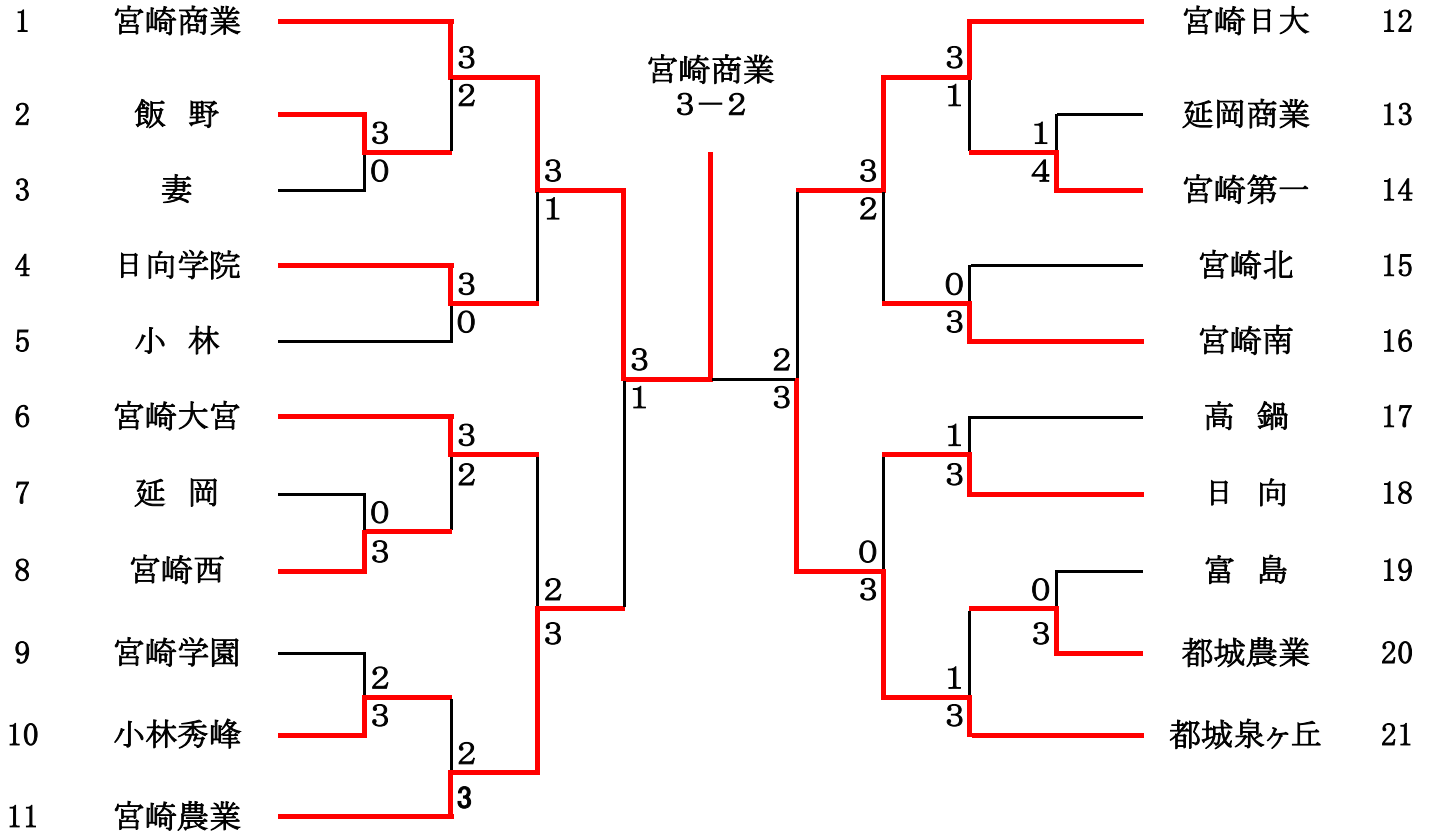

1位: 宮崎大宮 2位: 都城農業 3位: 佐土原 4位: 宮崎西

第48回テニス競技新人大会
平成28年 10/21~24
KIRISHIMAヤマザクラ・生目の杜テニスコート

男子団体戦

男子団体戦

準決勝1 **宮崎大宮** 3対2 **宮崎西**

シングルス1	徳丸 凌大②	⑧-0	黒木 大輔①
ダブルス1	坂田 空冴①・内野 拓馬①	⑨-7	奥野 晃邦②・福元 崇斗①
シングルス2	上別府 尚弘②	5-⑧	小川 翔②
ダブルス2	當瀬 史也②・丸野 竜之亮②	⑧-2	土橋 諒也②・宮本 大靖②
シングルス3	山内 漱一郎②	4-⑧	石川 俊樹②

準決勝2 **佐土原** 1対3 **都城農業**

シングルス1	小川 春斗①	6-⑧	井之上 拓巳②
ダブルス1	日高 汰一朗②・今西 克仁②	⑧-1	福満 大基②・中尾 政輝②
シングルス2	有田 奏①	3-⑧	新地 璃久②
ダブルス2	末吉 裕太②・森 大輝①	3-⑧	竹中 一盛②・堂園 達矢②
シングルス3	榊 真哉①	6-7	下沖 響太①

決勝 **宮崎大宮** 3対1 **都城農業**

シングルス1	徳丸 凌大②	⑧-1	福満 大基②
ダブルス1	坂田 空冴①・内野 拓馬①	7-6	井之上 拓巳②・竹中 一盛②
シングルス2	上別府 尚弘②	⑨-7	新地 璃久②
ダブルス2	當瀬 史也②・丸野 竜之亮②	4-⑧	堂園 達矢②・中尾 政輝②
シングルス3	山内 漱一郎②	⑨-7	下沖 響太①

第48回テニス競技新人大会
平成28年 10/21~24
KIRISHIMAヤマザクラ・生目の杜テニスコート

女子団体戦

女子団体戦

準決勝1

宮崎商業

3 対 1

宮崎農業

シングルス1	井本 海月	⑧ - 1	長尾 知佳	シングルス1
ダブルス1	郡 芽菜・古土井 咲	打切り	齋藤 未桜・井上 涼佳	ダブルス1
シングルス2	末吉 美優	⑧ - 1	島田 三紗子	シングルス2
ダブルス2		×不戦勝○	山下 枝渚・宮森 智絵	ダブルス2
シングルス3	高松 亜実	⑧ - 1	福永 帆奈美	シングルス3