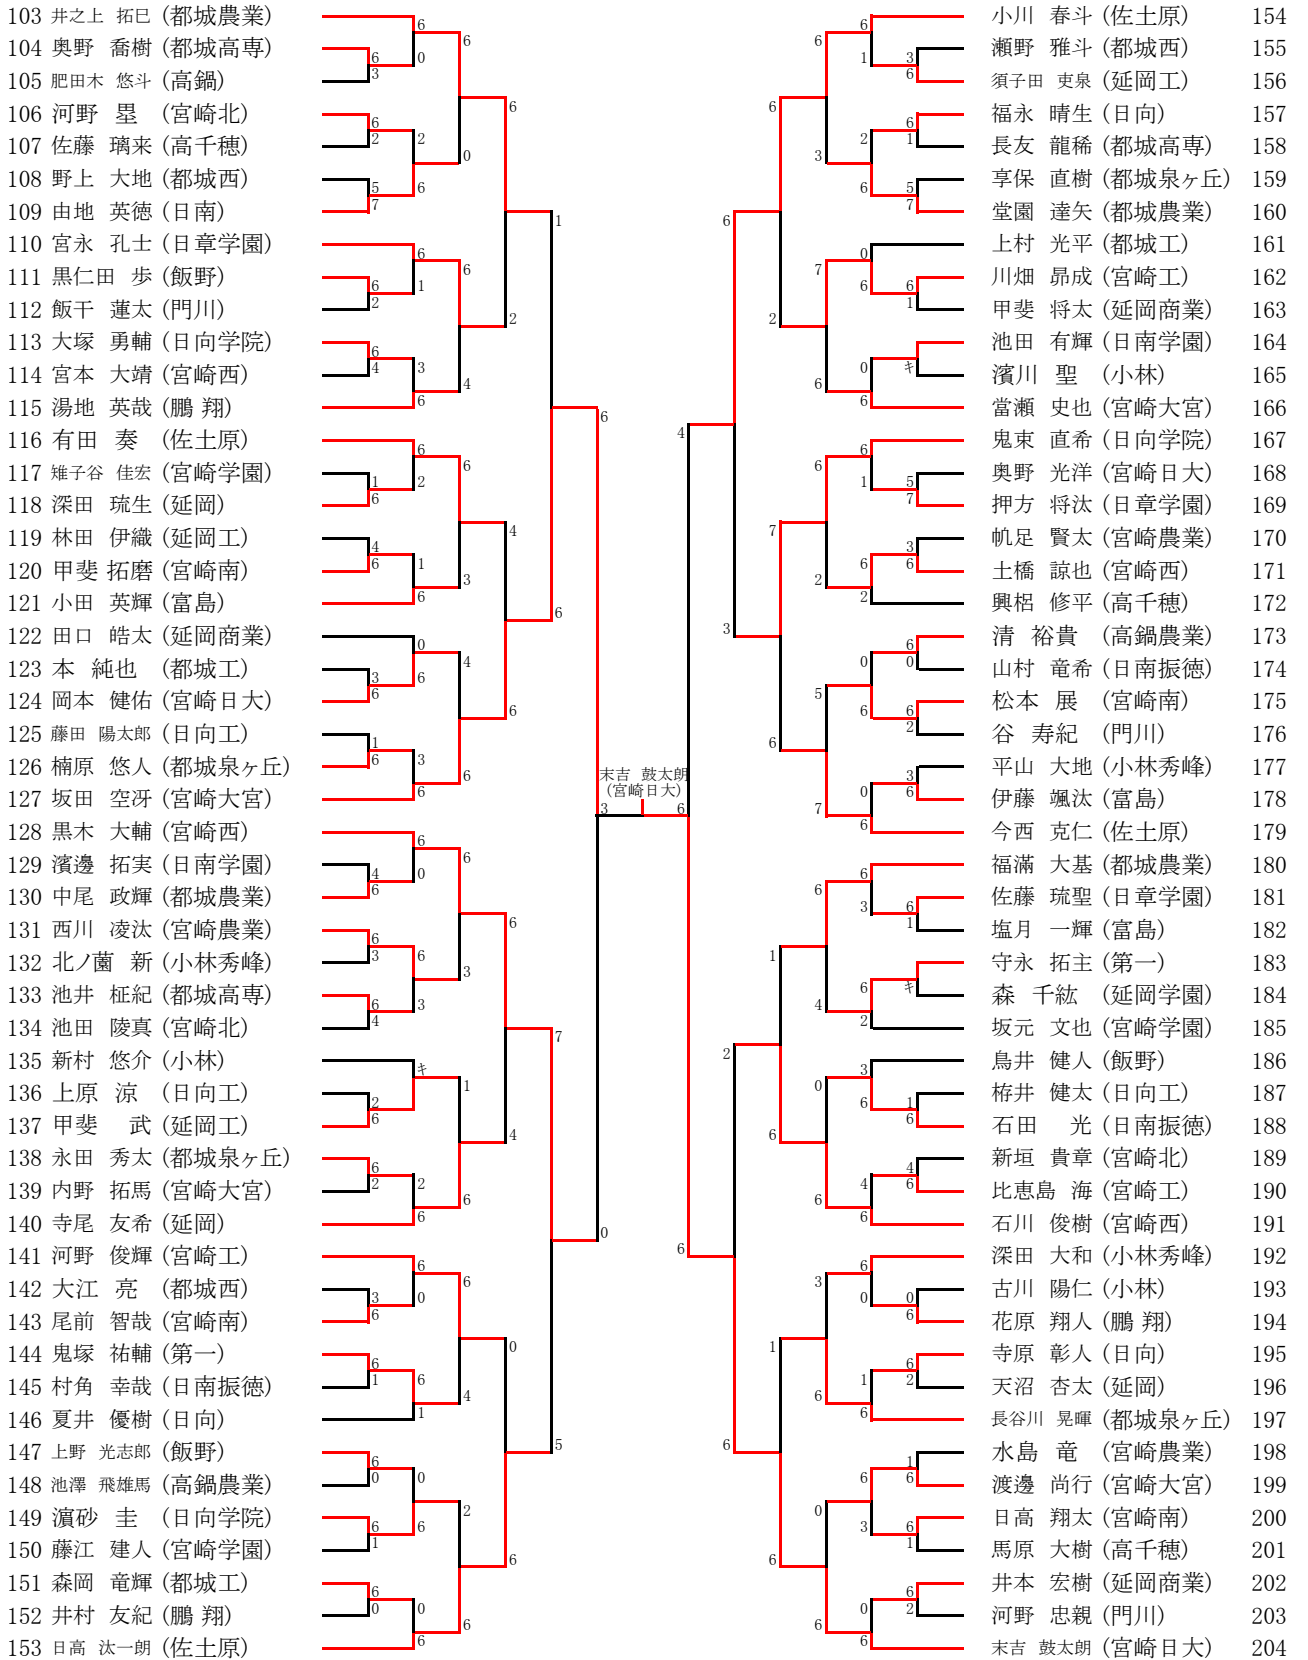

男子シングルス(2)