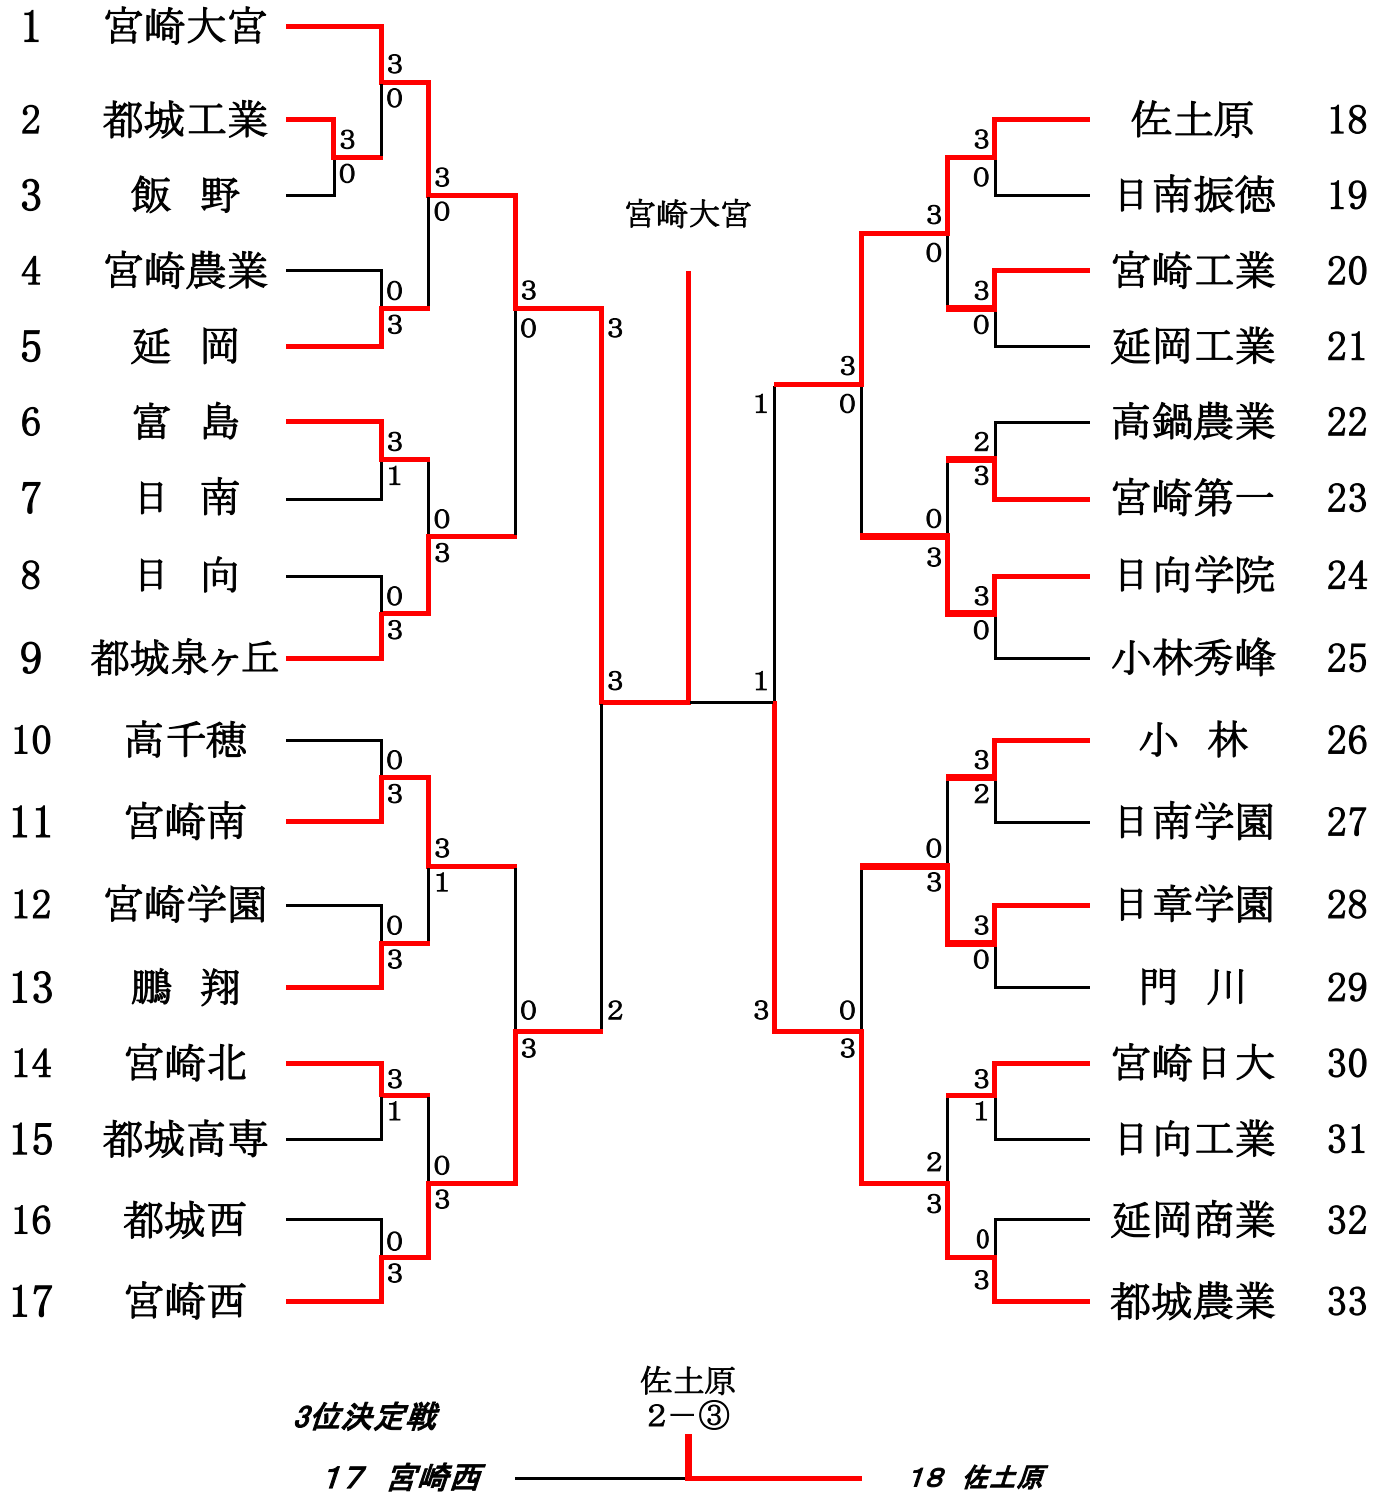

1位: 宮崎大宮 2位: 都城農業 3位: 佐土原 4位: 宮崎西

第48回テニス競技新人大会
平成28年 10/21~24
KIRISHIMAヤマザクラ・生目の杜テニスコート

男子団体戦

男子団体戦

準決勝1 **宮崎大宮** 3対2 **宮崎西**

シングルス1	徳丸 凌大②	⑧-0	黒木 大輔①
ダブルス1	坂田 空冴①・内野 拓馬①	⑨-7	奥野 晃邦②・福元 崇斗①
シングルス2	上別府 尚弘②	5-⑧	小川 翔②
ダブルス2	當瀬 史也②・丸野 竜之亮②	⑧-2	土橋 諒也②・宮本 大靖②
シングルス3	山内 漱一郎②	4-⑧	石川 俊樹②

準決勝2 **佐土原** 1対3 **都城農業**

シングルス1	小川 春斗①	6-⑧	井之上 拓巳②
ダブルス1	日高 汰一朗②・今西 克仁②	⑧-1	福満 大基②・中尾 政輝②
シングルス2	有田 奏①	3-⑧	新地 璃久②
ダブルス2	末吉 裕太②・森 大輝①	3-⑧	竹中 一盛②・堂園 達矢②
シングルス3	榊 真哉①	6-7	下沖 響太①

決勝 **宮崎大宮** 3対1 **都城農業**

シングルス1	徳丸 凌大②	⑧-1	福満 大基②
ダブルス1	坂田 空冴①・内野 拓馬①	7-6	井之上 拓巳②・竹中 一盛②
シングルス2	上別府 尚弘②	⑨-7	新地 璃久②
ダブルス2	當瀬 史也②・丸野 竜之亮②	4-⑧	堂園 達矢②・中尾 政輝②
シングルス3	山内 漱一郎②	⑨-7	下沖 響太①