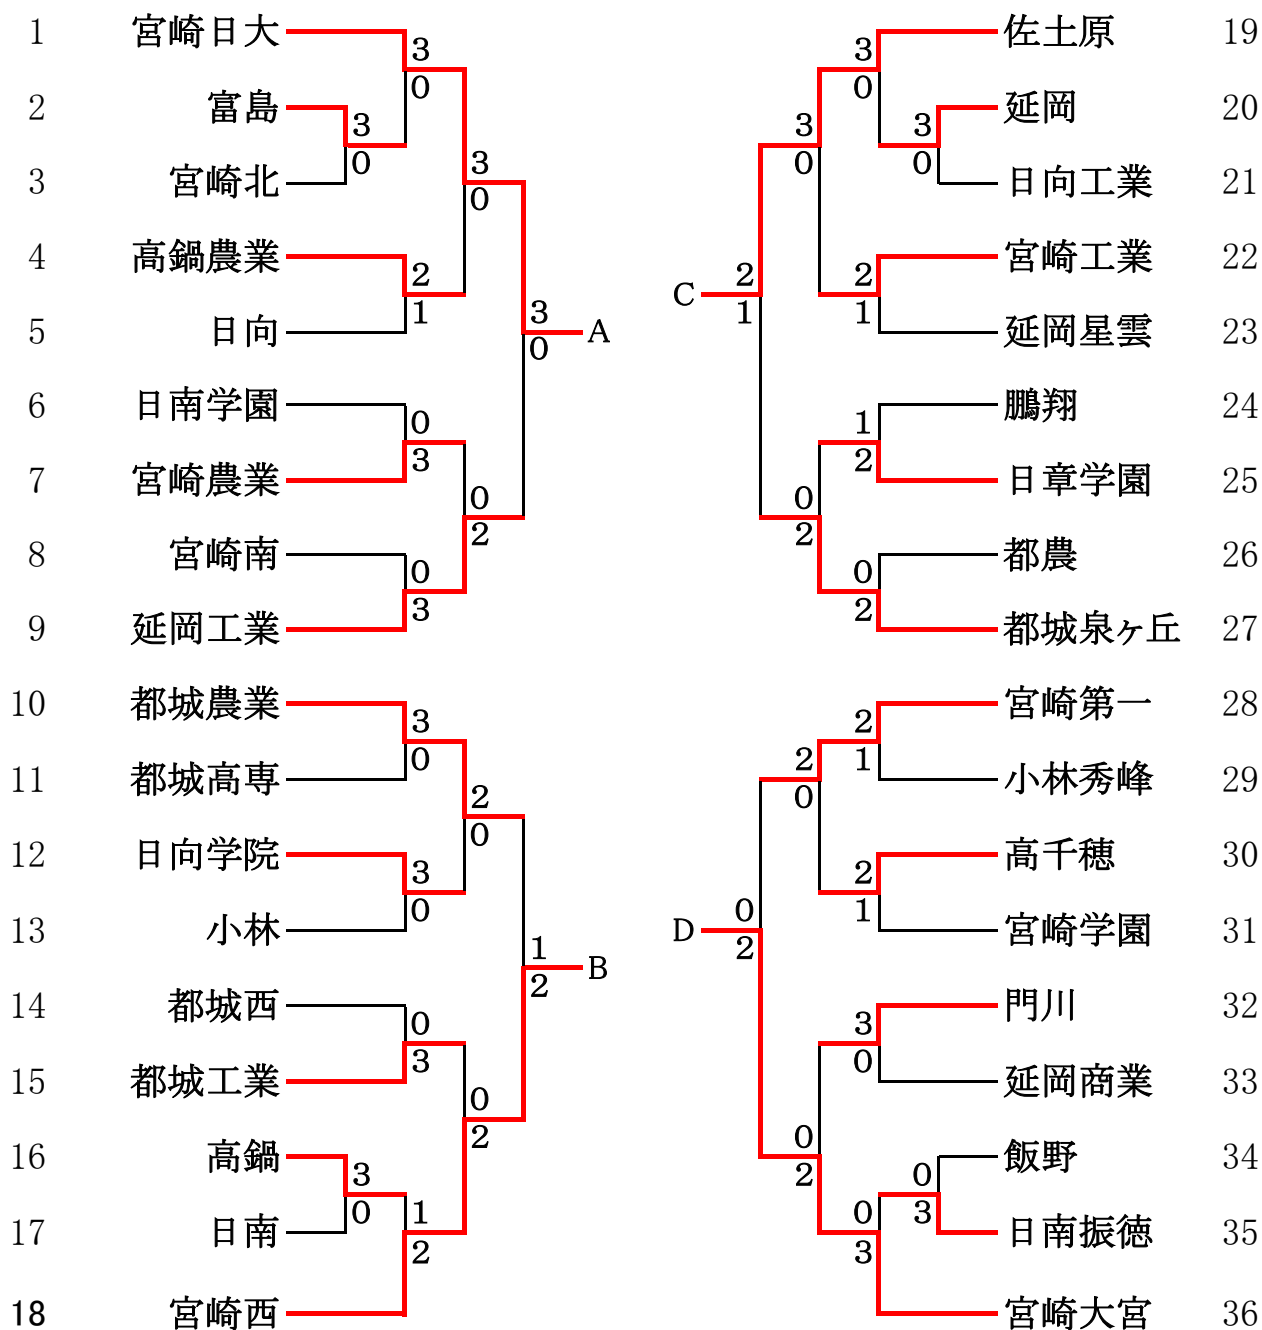

平成28年度 高校総体 団体戦組み合わせ

《男子団体》

	A	B	C	D	勝敗
A 宮崎日大					—
B 宮崎西					—
C 佐土原					—
D 宮崎大宮					—

《女子団体》

女子	A	B	C	D	勝敗	順位
A 宮崎商業					—	位
B 都城泉ヶ丘					—	位
C 宮崎南					—	位
D 宮崎日大					—	位