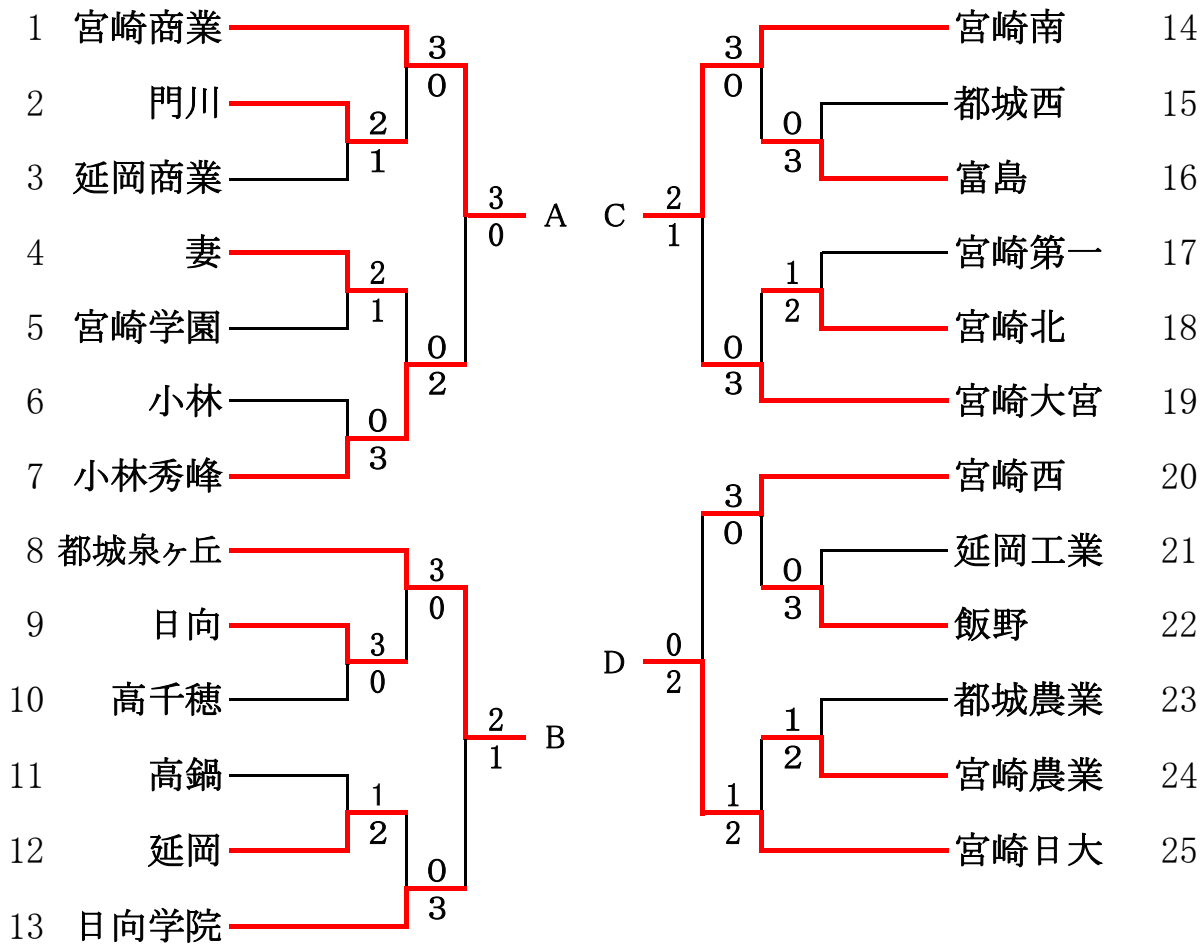

平成28年度 高校総体 団体戦組み合わせ

《男子団体》

	A	B	C	D	勝敗
A 宮崎日大					—
B 宮崎西					—
C 佐土原					—
D 宮崎大宮					—

《女子団体》

女子	A	B	C	D	勝敗	順位
A 宮崎商業					—	位
B 都城泉ヶ丘					—	位
C 宮崎南					—	位
D 宮崎日大					—	位