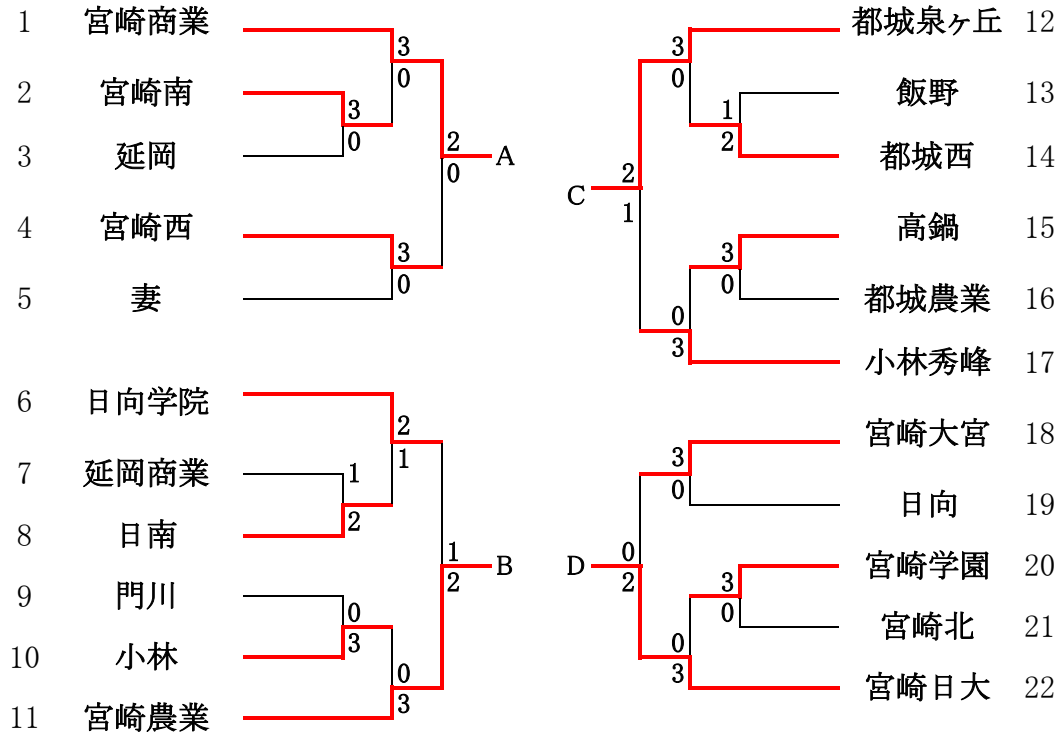

《女子団体》

1位:宮崎商業、2位:宮崎日大、3位:都城泉ヶ丘、4位:宮崎農業

【決勝リーグ】

	学校名・選手名	結果	学校名・選手名
	宮崎商業	③-0	宮崎農業
D	渡辺 葉風② 歌津 穂乃香①	⑧-0	坂元美香子② 白石 詩菜③
S1	荒武 芽菜③	⑧-1	福永帆奈美③
S2	済陽 笑美花①	⑧-6	島田三紗子③

	学校名・選手名	結果	学校名・選手名
	都城泉ヶ丘	0-③	宮崎日大
D	瀬戸山 裕子③ 田上 玲②	6-⑧	川崎 花菜③ 前崎 真子③
S1	新地 菜々子②	1-⑧	坂本 陽菜③
S2	永友 里奈③	4-⑧	山根 千帆①

	学校名・選手名	結果	学校名・選手名
	宮崎商業	③-0	都城泉ヶ丘
D	済陽 笑美花① 歌津 穂乃香①	⑧-3	瀬戸山 裕子③ 田上 玲②
S1	荒武 芽菜③	⑧-1	新地 菜々子②
S2	渡辺 葉風②	⑧-1	隈元 友里③

	学校名・選手名	結果	学校名・選手名
	宮崎農業	1-②	宮崎日大
D	比恵島未夢③ 坂元美香子②	6-⑧	川崎 花菜③ 前崎 真子③
S1	福永帆奈美③	0-⑧	坂本 陽菜③
S2	島田三紗子③	⑧-6	山根 千帆①

	学校名・選手名	結果	学校名・選手名
	宮崎商業	②-1	宮崎日大
D	済陽 笑美花① 歌津 穂乃香①	⑧-4	川崎 花菜③ 前崎 真子③
S1	荒武 芽菜③	0-⑧	坂本 陽菜③
S2	渡辺 葉風②	⑧-0	山根 千帆①

	学校名・選手名	結果	学校名・選手名
	宮崎農業	1-②	都城泉ヶ丘
D	福永帆奈美③ 坂元美香子②	3-⑧	永友 里奈③ 瀬戸山 裕子③
S1	島田三紗子③	4-⑧	新地 菜々子②
S2	比恵島未夢③	⑨-8	隈元 友里③