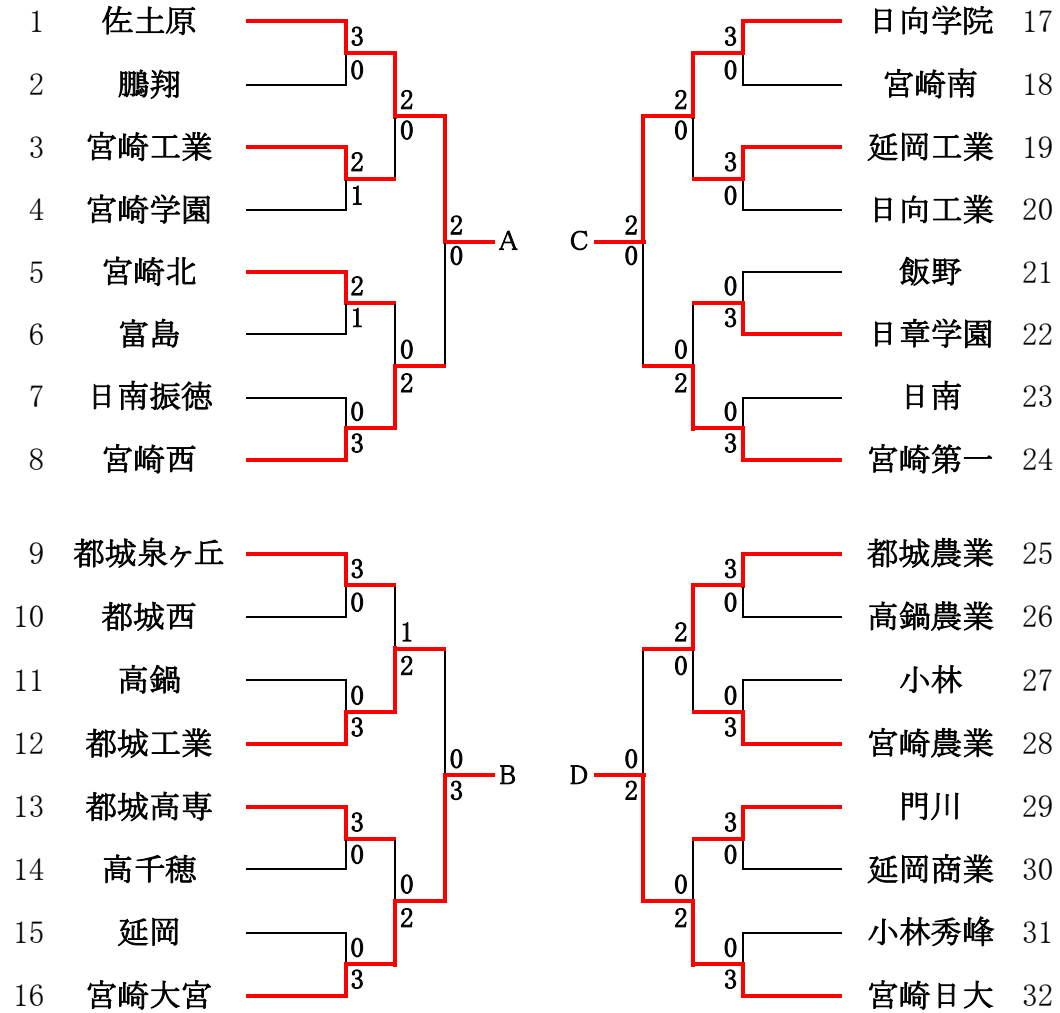

# 平成30年度 第45回県高校総体テニス競技

《男子団体》

1位:佐土原、2位:宮崎日大、3位:日向学院、4位:宮崎大宮

## 【決勝リーグ】

	学校名・選手名	結果	学校名・選手名
	佐土原	③-0	宮崎大宮
D	有田 奏③ 森 大輝③	⑧-0	四位 尚暉② 内野 拓馬③
S1	本田 嵩稀②	⑧-2	坂田 空牙③
S2	歌津 綾②	⑧-2	楯原 大祐①

	学校名・選手名	結果	学校名・選手名
	日向学院	1-②	宮崎日大
D	濱砂 圭③ 守屋 敬大③	⑧-5	岡本 健佑③ 戸田 智大①
S1	高妻虎太郎②	2-⑧	末吉鼓太郎③
S2	大塚 勇輔③	4-⑧	外山 光③