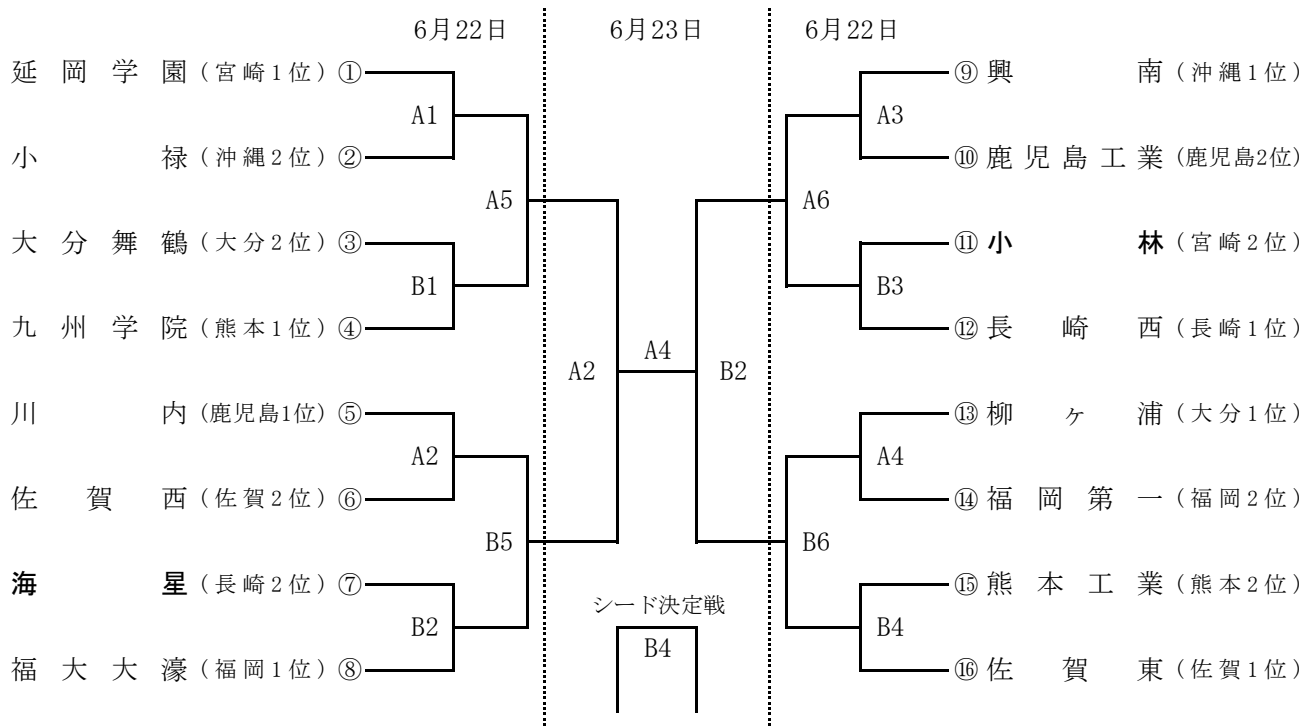

# 平成25年度 全九州高等学校体育大会 第66回 全九州高等学校バスケットボール競技大会 組合せ

期 日：平成25年6月22日（土）～23日（日）

会 場：宮 崎 県 体 育 館 A・B  
宮 崎 市 総 合 体 育 館 C・D

## 【 男 子 】

## 【 女 子 】