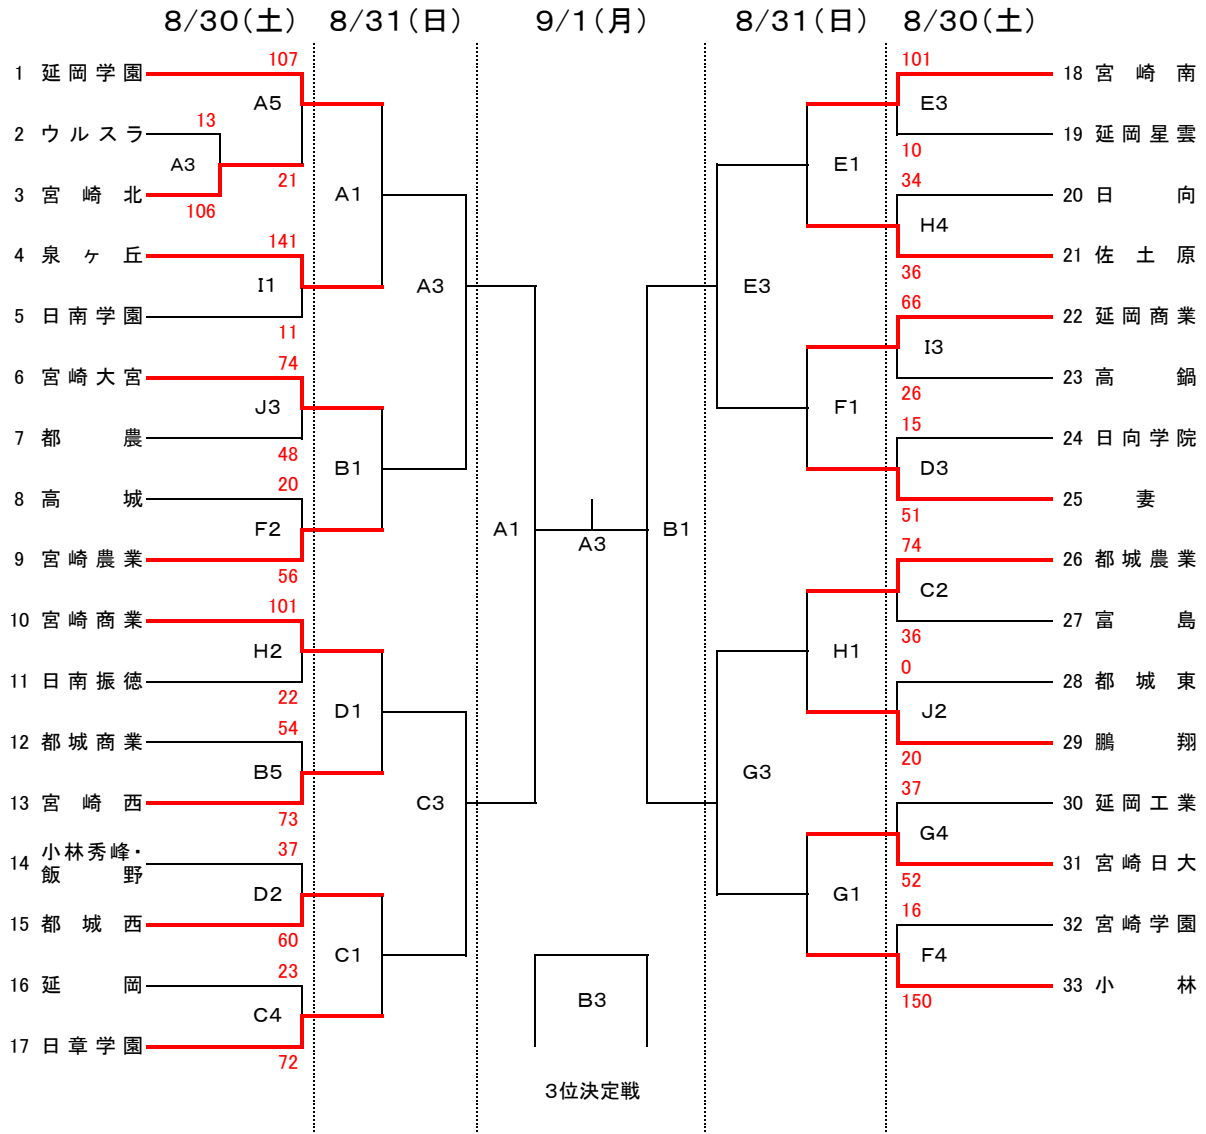

平成26年度 宮崎県高等学校1年生大会・バスケットボール競技 組み合わせ
男子の部

	30日	31日	1日
第1試合	9:30~	9:30~	10:00~
第2試合	10:50~	10:50~	11:20~
第3試合	12:10~	12:10~	12:40~
第4試合	13:30~	13:30~14:50	14:00~15:20
第5試合	14:50~16:10		

会場	
A・B	延岡市民体育館
C・D	延岡高等学校
E・F	延岡星雲高等学校
G・H	延岡工業高等学校
I・J	延岡商業高等学校

平成26年度 宮崎県高等学校1年生大会・バスケットボール競技 組み合わせ
女子の部

	30日	31日	1日
第1試合	9:30~	9:30~	10:00~
第2試合	10:50~	10:50~	11:20~
第3試合	12:10~	12:10~	12:40~
第4試合	13:30~	13:30~14:50	14:00~15:20
第5試合	14:50~16:10		

会場	
A・B	延岡市民体育館
C・D	延岡高等学校
E・F	延岡星雲高等学校
G・H	延岡工業高等学校
I・J	延岡商業高等学校