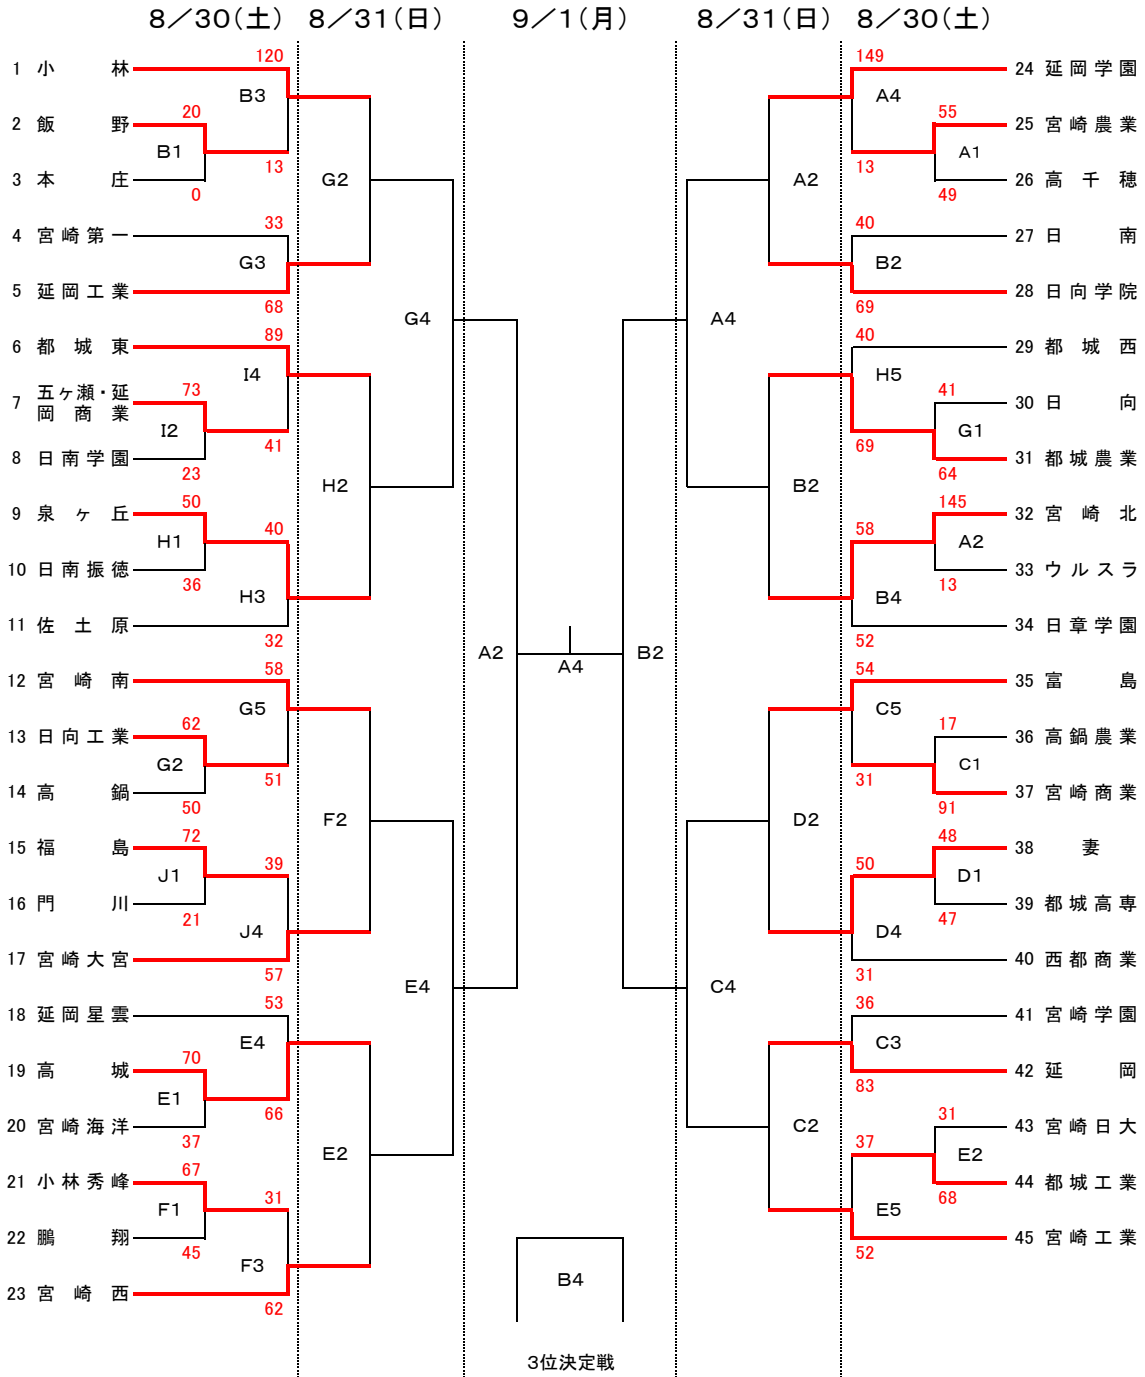

平成26年度 宮崎県高等学校1年生大会・バスケットボール競技 組み合わせ
男子の部

	30日	31日	1日
第1試合	9:30~	9:30~	10:00~
第2試合	10:50~	10:50~	11:20~
第3試合	12:10~	12:10~	12:40~
第4試合	13:30~	13:30~14:50	14:00~15:20
第5試合	14:50~16:10		

会場	
A・B	延岡市民体育館
C・D	延岡高等学校
E・F	延岡星雲高等学校
G・H	延岡工業高等学校
I・J	延岡商業高等学校

平成26年度 宮崎県高等学校1年生大会・バスケットボール競技 組み合わせ
女子の部

	30日	31日	1日
第1試合	9:30~	9:30~	10:00~
第2試合	10:50~	10:50~	11:20~
第3試合	12:10~	12:10~	12:40~
第4試合	13:30~	13:30~14:50	14:00~15:20
第5試合	14:50~16:10		

会場	
A・B	延岡市民体育館
C・D	延岡高等学校
E・F	延岡星雲高等学校
G・H	延岡工業高等学校
I・J	延岡商業高等学校