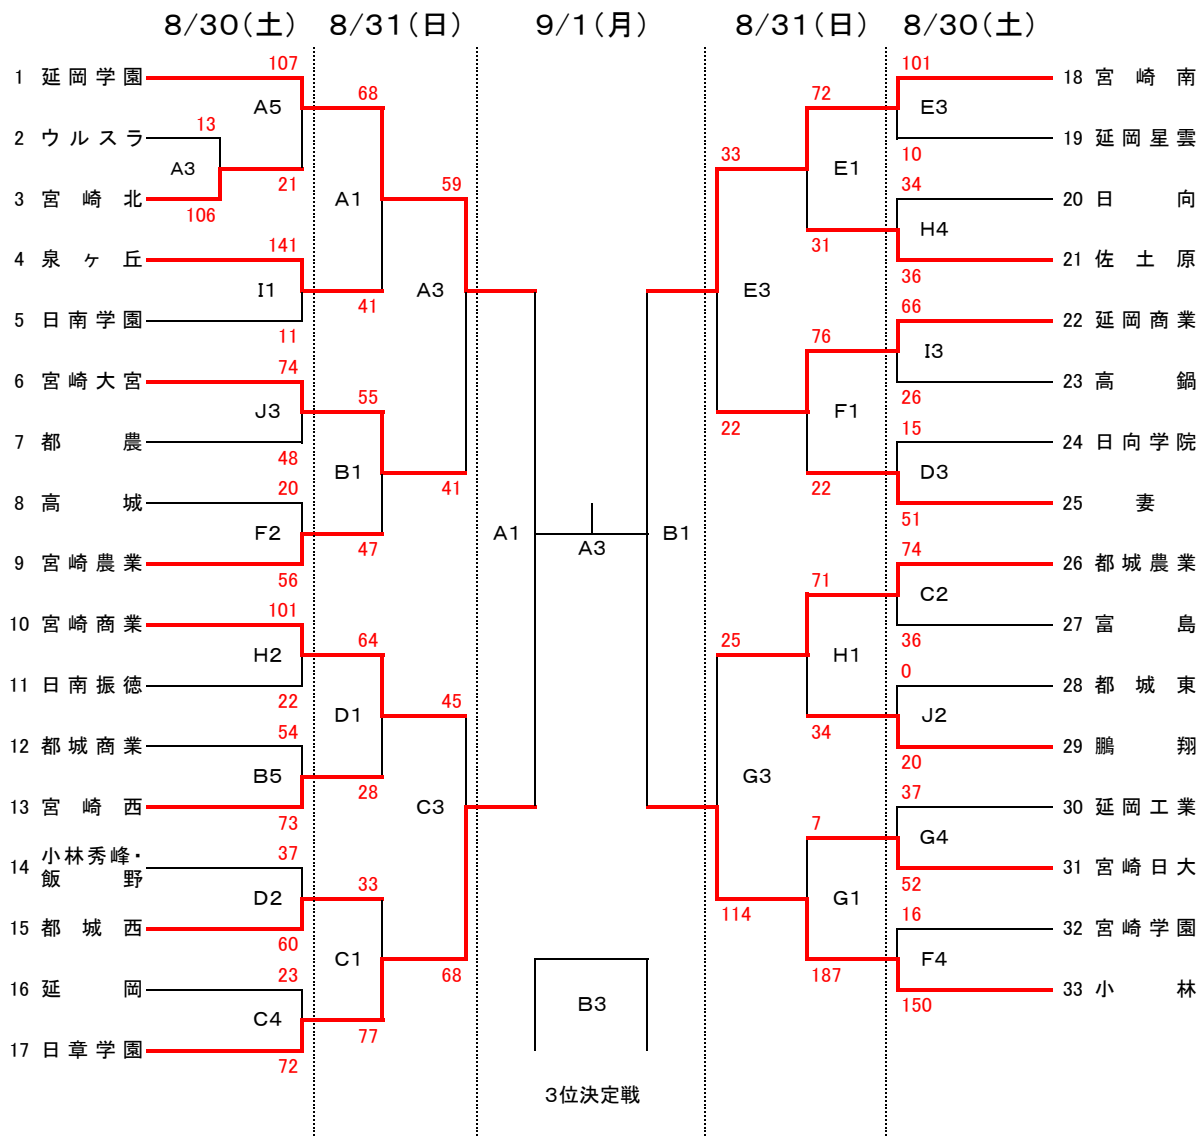

平成26年度 宮崎県高等学校1年生大会・バスケットボール競技 組み合わせ
男子の部

	30日	31日	1日
第1試合	9:30~	9:30~	10:00~
第2試合	10:50~	10:50~	11:20~
第3試合	12:10~	12:10~	12:40~
第4試合	13:30~	13:30~14:50	14:00~15:20
第5試合	14:50~16:10		

会場	
A・B	延岡市民体育館
C・D	延岡高等学校
E・F	延岡星雲高等学校
G・H	延岡工業高等学校
I・J	延岡商業高等学校

平成26年度 宮崎県高等学校1年生大会・バスケットボール競技 組み合わせ
女子の部

	30日	31日	1日
第1試合	9:30~	9:30~	10:00~
第2試合	10:50~	10:50~	11:20~
第3試合	12:10~	12:10~	12:40~
第4試合	13:30~	13:30~14:50	14:00~15:20
第5試合	14:50~16:10		

会場	
A・B	延岡市民体育館
C・D	延岡高等学校
E・F	延岡星雲高等学校
G・H	延岡工業高等学校
I・J	延岡商業高等学校