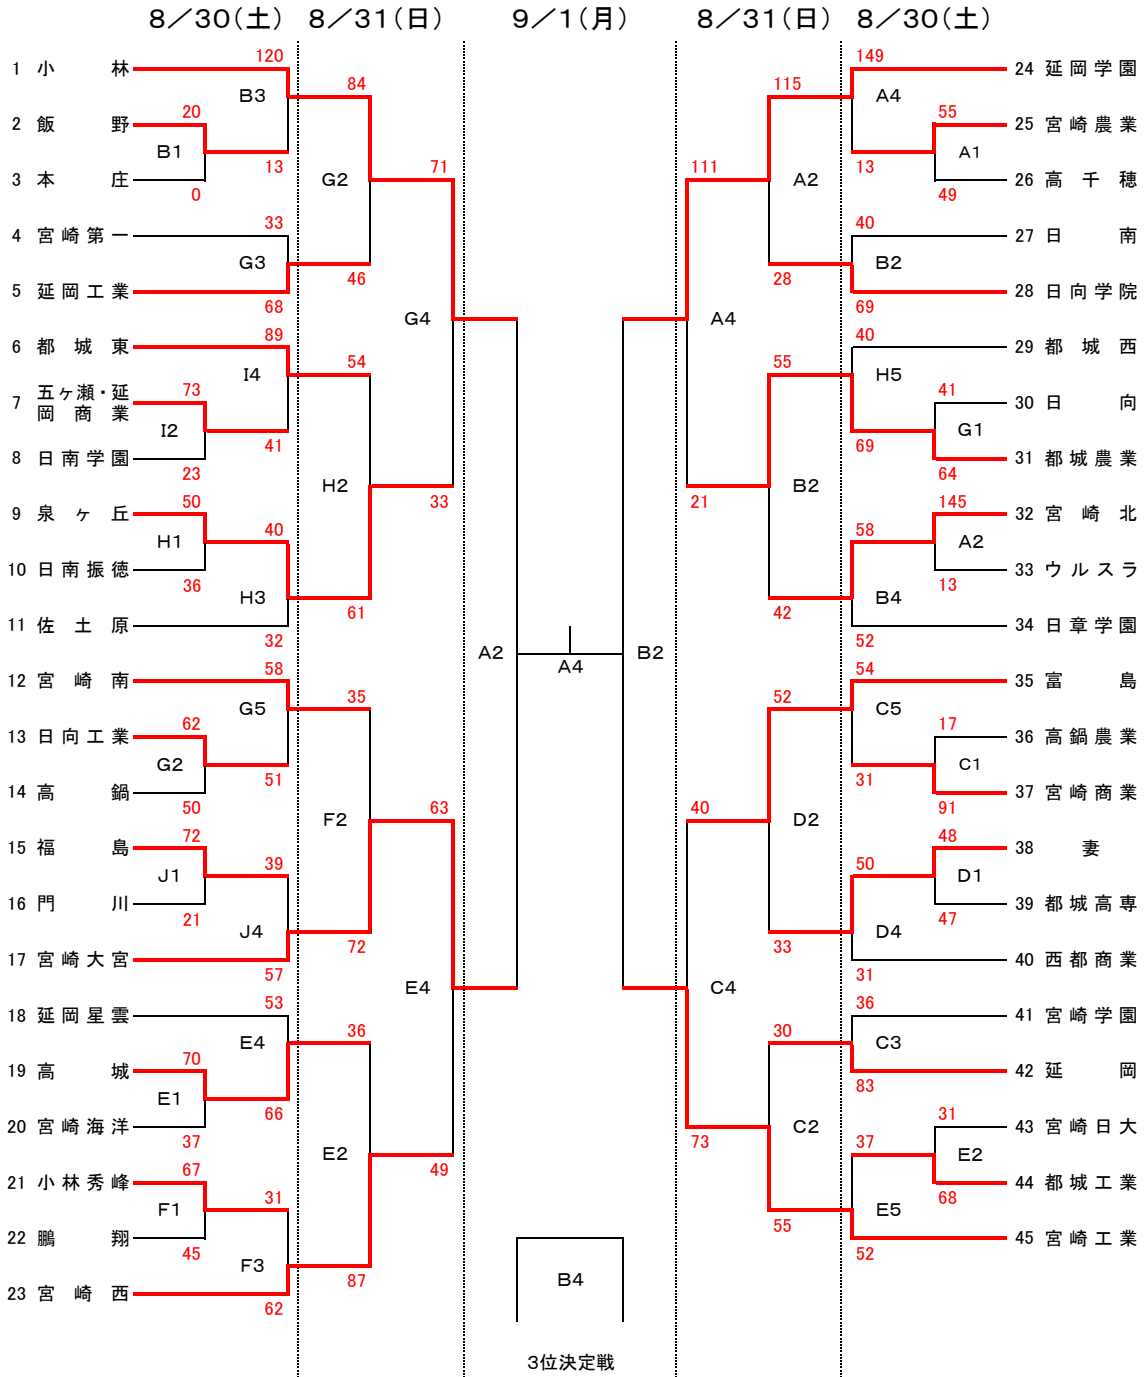

平成26年度 宮崎県高等学校1年生大会・バスケットボール競技 組み合わせ
男子の部

	30日	31日	1日
第1試合	9:30~	9:30~	10:00~
第2試合	10:50~	10:50~	11:20~
第3試合	12:10~	12:10~	12:40~
第4試合	13:30~	13:30~14:50	14:00~15:20
第5試合	14:50~16:10		

会場	
A・B	延岡市民体育館
C・D	延岡高等学校
E・F	延岡星雲高等学校
G・H	延岡工業高等学校
I・J	延岡商業高等学校

平成26年度 宮崎県高等学校1年生大会・バスケットボール競技 組み合わせ
女子の部

	30日	31日	1日
第1試合	9:30~	9:30~	10:00~
第2試合	10:50~	10:50~	11:20~
第3試合	12:10~	12:10~	12:40~
第4試合	13:30~	13:30~14:50	14:00~15:20
第5試合	14:50~16:10		

会場	
A・B	延岡市民体育館
C・D	延岡高等学校
E・F	延岡星雲高等学校
G・H	延岡工業高等学校
I・J	延岡商業高等学校