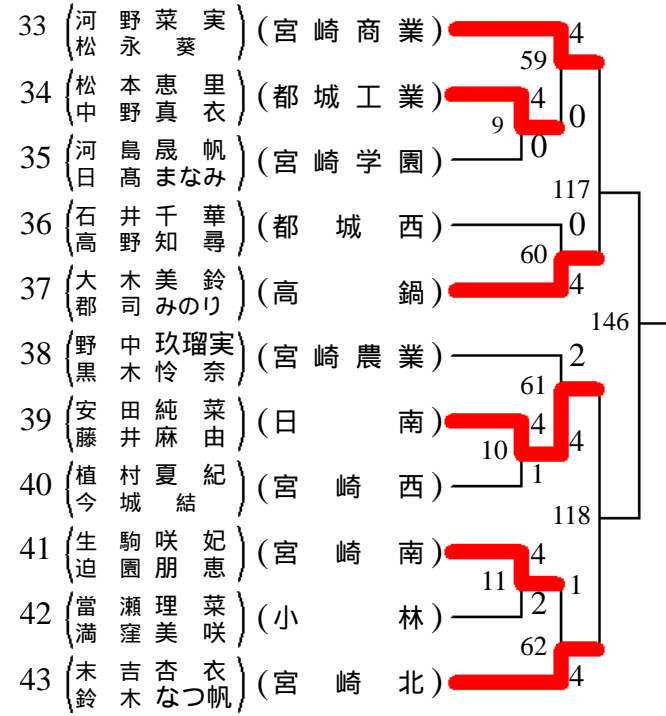

第1ブロック

第2ブロック

第3ブロック

第4ブロック

第5ブロック

44	(中山綾香)	(宮崎大宮)	4	
	(河野あかり)		63	
45	(瀬戸口綾乃)	(高城)	0	
	(溝邊春香)		12	
46	(金崎萌晴)	(宮崎北)	4	
	(黒木望晴)		119	
47	(櫻田桃花)	(都城東)	4	
	(林夏未)		64	
48	(大塚優衣)	(妻)	3	
	(川上知奈津)		147	
49	(小森梨月)	(延岡星雲)	4	
	(岩瀬瑞樹)		65	
50	(加藤遥華)	(高鍋農業)	0	
	(竹内恵美)		13	
51	(中島明日香)	(西都商業)	4	
	(黒木星鈴菜)		120	
52	(川村知保合)	(都城泉ヶ丘)	4	
	(新宮実紗)		14	
53	(黒木貴羅子)	(日向)	1	
	(田中仁)		66	
54	(川名舞里)	(延岡学園)	4	
	(安田朱里)			

第6ブロック

55	(宮元実奈美)	(都城商業)	4	
	(森山由理)		67	
56	(中山あかり)	(延岡商業)	0	
	(田村津葉姫)		15	
57	(難波倫子)	(延岡)	4	
	(尼ヶ塚真帆)		121	
58	(治田紗季)	(日向)	4	
	(高森みなみ)		68	
59	(小谷星菜)	(聖心ウルスラ)	0	
	(小林未沙)		148	
60	(小杉美和)	(宮崎学園)	4	
	(谷口秋海)		69	
61	(甲斐宏依)	(宮崎日大)	4	
	(相賀優希)		16	
62	(吉野有希)	(宮崎農業)	1	
	(山岡千聖)		122	
63	(深江柚花)	(福島)	0	
	(山下みなみ)		17	
64	(黒木亜矢香)	(都城東)	4	
	(浜田詩織)		70	
65	(関徳幸穂)	(都城西)	4	
	(留陽菜子)			