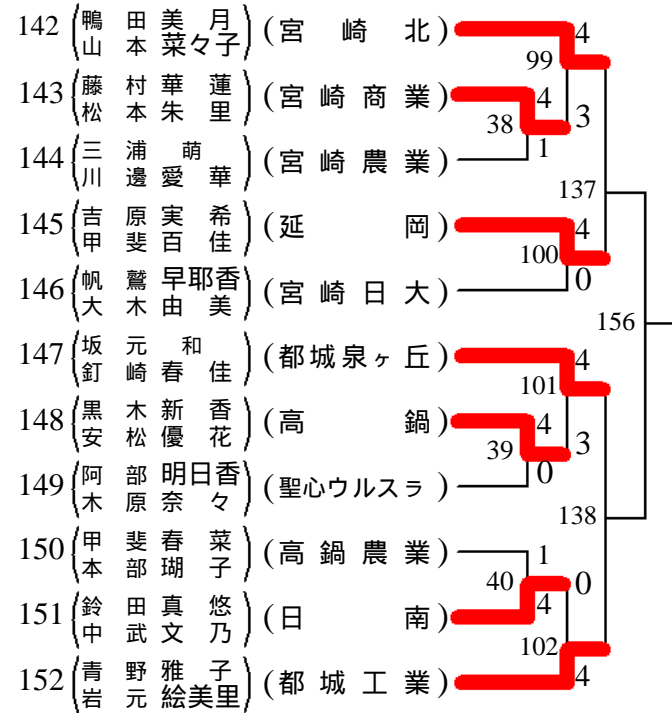

第10ブロック

99	(日野 美優)	(延岡星雲)	4	
	(歌津 綾華)		83	
100	(金本 莉奈)	(日南)	3	
	(水元 杏樺)		27	
101	(永峰 かれん)	(都城工業)	4	
	(羽田野 けいと)		129	
102	(林 妃菜聡)	(宮崎農業)	0	
	(中村 美聡)		84	
103	(中村 花会)	(宮崎北)	4	
	(中村 沙紀)		152	
104	(黒木 優香)	(延岡商業)	4	
	(惣島 楓)		85	
105	(園田 夕季)	(都城高専)	2	
	(石川 理沙)		130	
106	(梯 茉穂)	(小林)	1	
	(松田 紗登子)		28	
107	(奥津 薫)	(都城泉ヶ丘)	4	
	(鳥越 美蘭)		86	
108	(吉村 麻葉)	(宮崎学園)	4	
	(古澤 樹)			

第11ブロック

第12ブロック

第13ブロック

第14ブロック

第15ブロック

第16ブロック