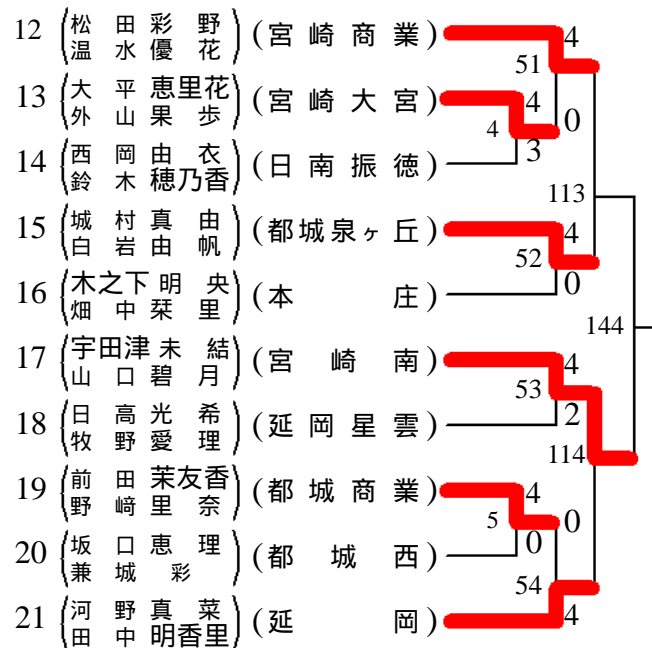

第1ブロック

第2ブロック

第3ブロック

第4ブロック

第5ブロック

44	(中山綾香)	(宮崎大宮)	4	
	(河野あかり)		63	
45	(瀬戸口綾乃)	(高城)	0	
	(溝邊春香)		12	
46	(金崎萌晴)	(宮崎北)	4	
	(黒木望晴)		119	
47	(櫻田桃花)	(都城東)	4	
	(林夏未)		64	
48	(大塚優衣)	(妻)	3	
	(川上知奈津)		147	
49	(小森梨月)	(延岡星雲)	4	
	(岩瀬瑞樹)		65	
50	(加藤遥華)	(高鍋農業)	0	
	(竹内恵美)		13	
51	(中島明日香)	(西都商業)	4	
	(黒木星鈴菜)		120	
52	(川村知保合)	(都城泉ヶ丘)	4	
	(新宮実紗)		14	
53	(黒木貴羅子)	(日向)	1	
	(田中仁)		66	
54	(川名舞里)	(延岡学園)	4	
	(安田朱里)			

第6ブロック

55	(宮元実奈美)	(都城商業)	4	
	(森山由理)		67	
56	(中山あかり)	(延岡商業)	0	
	(田村津葉姫)		15	
57	(難波倫子)	(延岡)	4	
	(尼ヶ塚真帆)		121	
58	(治田紗季)	(日向)	4	
	(高森みなみ)		68	
59	(小谷星菜)	(聖心ウルスラ)	0	
	(小林未沙)		148	
60	(小杉美和)	(宮崎学園)	4	
	(谷口秋海)		69	
61	(甲斐宏依)	(宮崎日大)	4	
	(相賀優希)		16	
62	(吉野有希)	(宮崎農業)	1	
	(山岡千聖)		122	
63	(深江柚花)	(福島)	0	
	(山下みなみ)		17	
64	(黒木亜矢香)	(都城東)	4	
	(浜田詩織)		70	
65	(関徳幸穂)	(都城西)	4	
	(留陽菜子)			