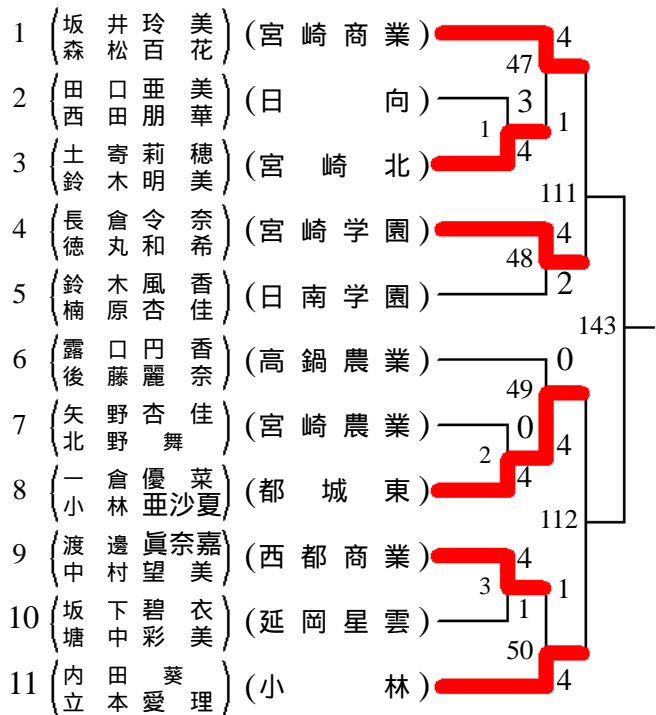

第1ブロック

第2ブロック

第3ブロック

第4ブロック

第5ブロック

44	(中山綾香)	(宮崎大宮)	4	
	(河野あかり)		63	
45	(瀬戸口綾乃)	(高城)	0	
	(溝邊春香)		12	
46	(金崎萌晴)	(宮崎北)	4	
	(黒木望晴)		119	
47	(櫻田桃花)	(都城東)	4	
	(林夏未)		64	
48	(大塚優衣)	(妻)	3	
	(川上知奈津)		147	
49	(小森梨月)	(延岡星雲)	4	
	(岩瀬瑞樹)		65	
50	(加藤遥華)	(高鍋農業)	0	
	(竹内恵美)		13	
51	(中島明日香)	(西都商業)	4	
	(黒木星鈴菜)		120	
52	(川村知保合)	(都城泉ヶ丘)	4	
	(新宮実紗)		14	
53	(黒木貴羅子)	(日向)	1	
	(田中仁)		66	
54	(川名舞里)	(延岡学園)	4	
	(安田朱里)			