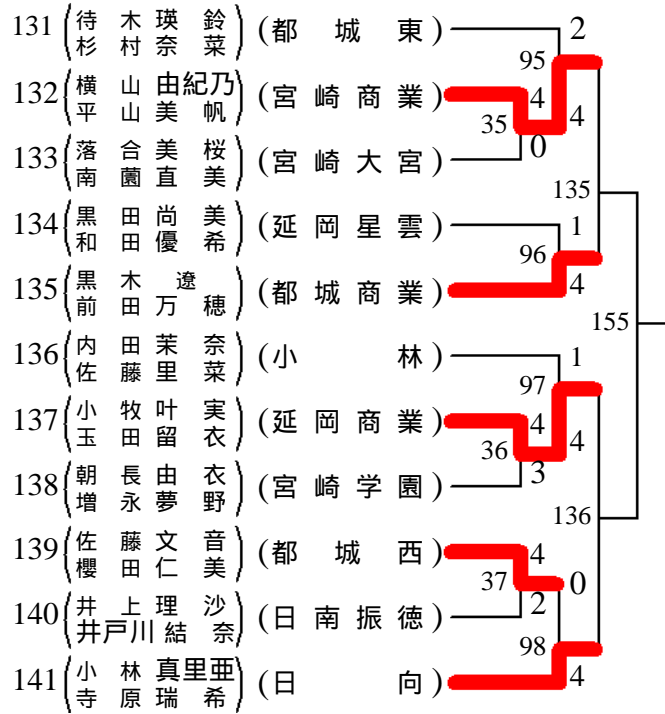

第9ブロック

88	(下池田 郁)	(都城東)	4	
	(吉嶺明夏)		79	
89	(中別府 妃菜)	(妻)	0	
	(濱砂美咲)		24	
90	(川越 麻莉菜)	(宮崎西)	4	
	(鹿島利佳)		127	
91	(徳峰 あかり)	(都城西)	0	
	(浜中 珠里菜)		80	
92	(木田 幸菜)	(宮崎南)	4	
	(井上 玲華)		151	
93	(萱嶋 茉莉乃)	(宮崎日大)	4	
	(今西 美乃璃)		81	
94	(安藤 由梨香)	(本庄)	1	
	(畑里 奈)		25	
95	(松本 菜奈)	(延岡)	4	
	(一湊 花菜)		128	
96	(甲斐 夏希)	(延岡学園)	4	
	(梶 はづき)		26	
97	(牧野 倫加)	(延岡星雲)	1	
	(外岡 夢佳)		82	
98	(東 夏希)	(高城)	4	
	(吉留 未納)			

第10ブロック

99	(日野 美優)	(延岡星雲)	4	
	(歌津 綾華)		83	
100	(金本 莉奈)	(日南)	3	
	(水元 杏樺)		27	
101	(永峰 かれん)	(都城工業)	4	
	(羽田野 けいと)		129	
102	(林 妃菜聡)	(宮崎農業)	0	
	(中村 美聡)		84	
103	(中村 花会)	(宮崎北)	4	
	(中村 沙紀)		152	
104	(黒木 優香)	(延岡商業)	4	
	(惣島 楓)		85	
105	(園田 夕季)	(都城高専)	2	
	(石川 理沙)		130	
106	(梯 茉穂)	(小林)	1	
	(松田 紗登子)		28	
107	(奥津 薫)	(都城泉ヶ丘)	4	
	(鳥越 美蘭)		86	
108	(吉村 麻葉)	(宮崎学園)	4	
	(古澤 樹)			

第11ブロック

第12ブロック

第13ブロック

第14ブロック

第15ブロック

第16ブロック