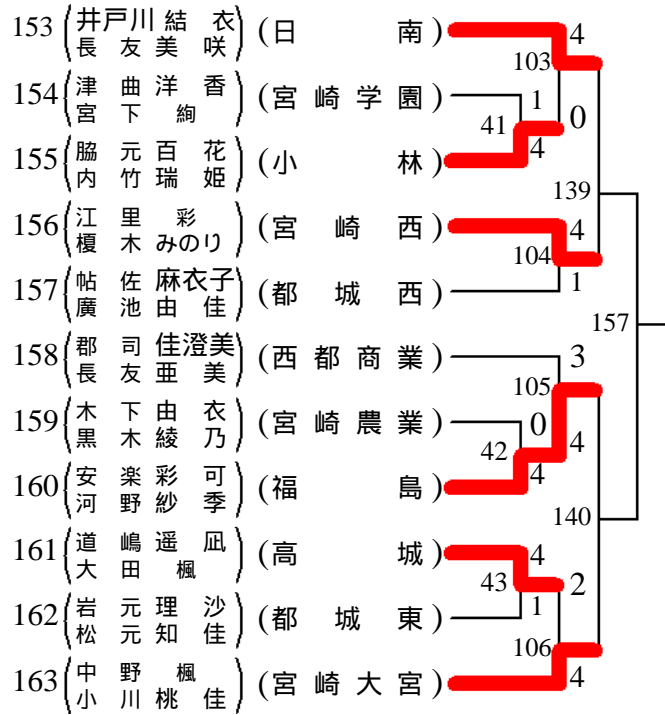

第10ブロック

99	(日野 美優)	(延岡星雲)	4	
	(歌津 綾華)		83	
100	(金本 莉奈)	(日南)	3	
	(水元 杏樺)		27	
101	(永峰 かれん)	(都城工業)	4	
	(羽田野 けいと)		129	
102	(林 妃菜聡)	(宮崎農業)	0	
	(中村 美聡)		84	
103	(中村 花会)	(宮崎北)	4	
	(中村 沙紀)		152	
104	(黒木 優香)	(延岡商業)	4	
	(惣島 楓)		85	
105	(園田 夕季)	(都城高専)	2	
	(石川 理沙)		130	
106	(梯 茉穂)	(小林)	1	
	(松田 紗登子)		28	
107	(奥津 薫)	(都城泉ヶ丘)	4	
	(鳥越 美蘭)		86	
108	(吉村 麻葉)	(宮崎学園)	4	
	(古澤 樹)			

第11ブロック

第12ブロック

第13ブロック

第14ブロック

第15ブロック

第16ブロック