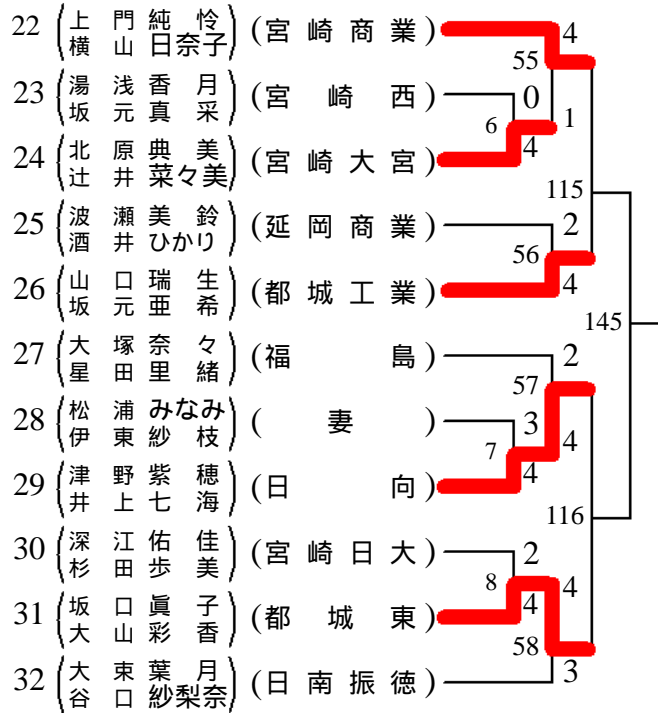

第1ブロック

第2ブロック

第3ブロック

第4ブロック

第5ブロック

44	(中山綾香)	(宮崎大宮)	4	
	(河野あかり)		63	
45	(瀬戸口綾乃)	(高城)	0	
	(溝邊春香)		12	
46	(金崎萌晴)	(宮崎北)	4	
	(黒木望晴)		119	
47	(櫻田桃花)	(都城東)	4	
	(林夏未)		64	
48	(大塚優衣)	(妻)	3	
	(川上知奈津)		147	
49	(小森梨月)	(延岡星雲)	4	
	(岩瀬瑞樹)		65	
50	(加藤遥華)	(高鍋農業)	0	
	(竹内恵美)		13	
51	(中島明日香)	(西都商業)	4	
	(黒木星鈴菜)		120	
52	(川村知保合)	(都城泉ヶ丘)	4	
	(新宮実紗)		14	
53	(黒木貴羅子)	(日向)	1	
	(田中仁)		66	
54	(川名舞里)	(延岡学園)	4	
	(安田朱里)			

第6ブロック

55	(宮元実奈美)	(都城商業)	4	
	(森山由理)		67	
56	(中山あかり)	(延岡商業)	0	
	(田村津葉姫)		15	
57	(難波倫子)	(延岡)	4	
	(尼ヶ塚真帆)		121	
58	(治田紗季)	(日向)	4	
	(高森みなみ)		68	
59	(小谷星菜)	(聖心ウルスラ)	0	
	(小林未沙)		148	
60	(小杉美和)	(宮崎学園)	4	
	(谷口秋海)		69	
61	(甲斐宏依)	(宮崎日大)	4	
	(相賀優希)		16	
62	(吉野有希)	(宮崎農業)	1	
	(山岡千聖)		122	
63	(深江柚花)	(福島)	0	
	(山下みなみ)		17	
64	(黒木亜矢香)	(都城東)	4	
	(浜田詩織)		70	
65	(関徳幸穂)	(都城西)	4	
	(留陽菜子)			