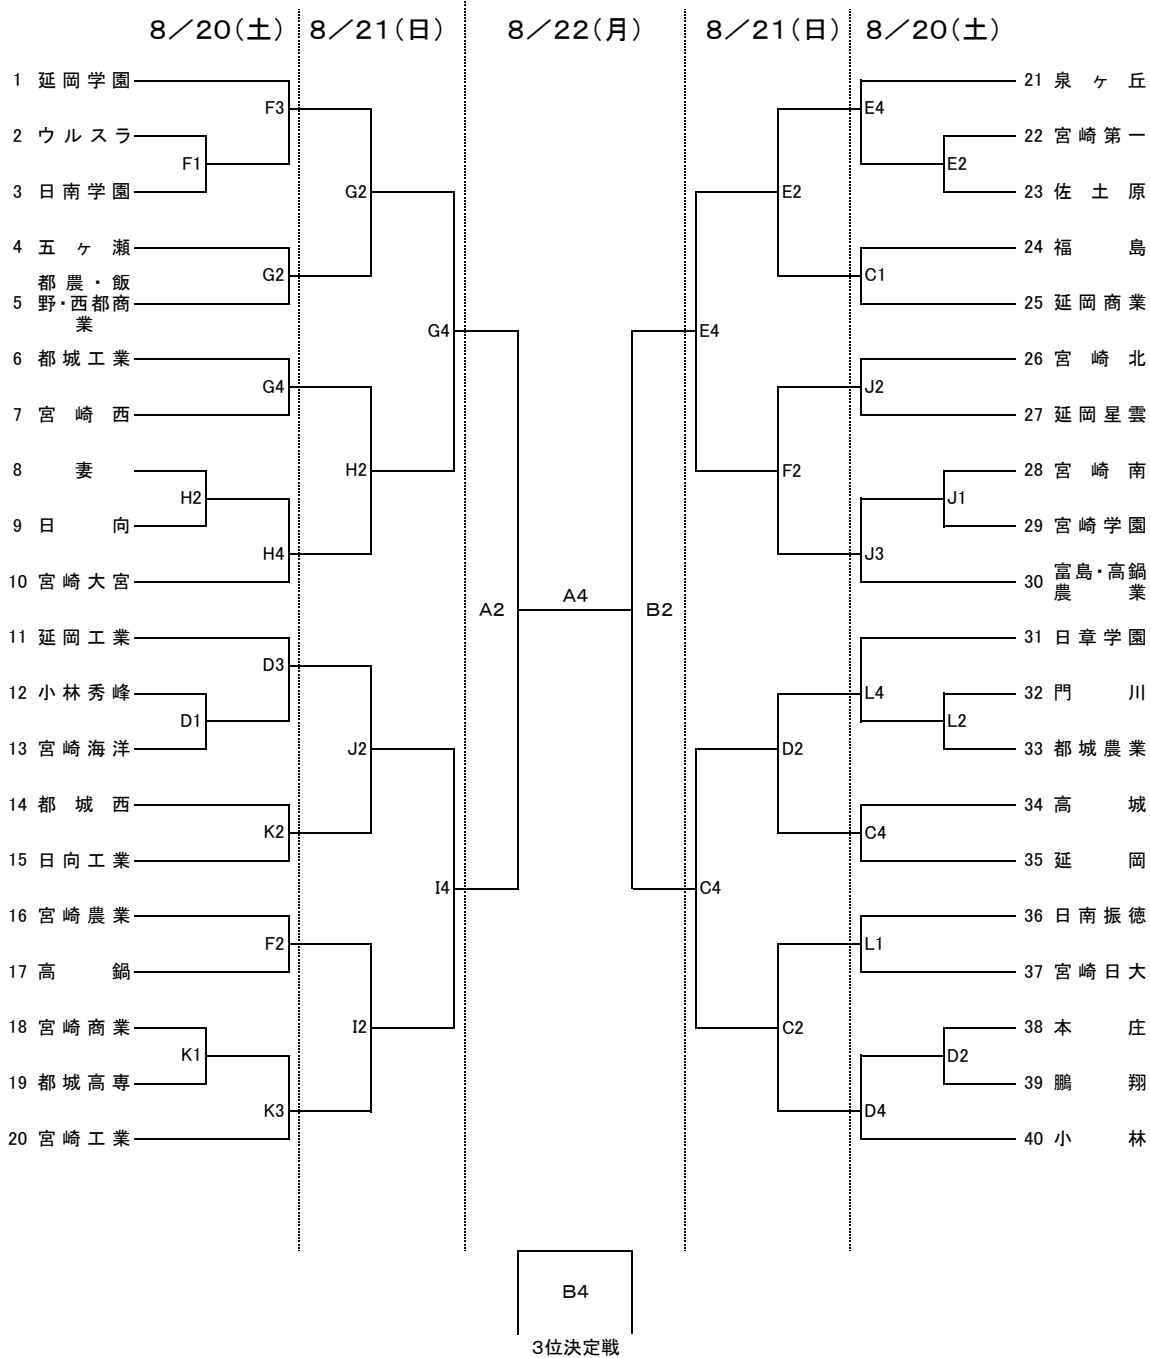

平成28年度 宮崎県高等学校1年生体育大会・バスケットボール競技 組み合わせ
男子の部

全日	
第1試合	9:30~
第2試合	10:50~
第3試合	12:10~
第4試合	13:30~14:50

会場	
A・B	早水体育館
C・D	高城体育館
E・F	泉ヶ丘高校
G・H	都城工業高校
I・J	都城商業高校
K・L	都城農業高校

平成28年度 宮崎県高等学校1年生体育大会・バスケットボール競技 組み合わせ
女子の部

	全日
第1試合	9:30~
第2試合	10:50~
第3試合	12:10~
第4試合	13:30~14:50

会場	
A・B	早水体育館
C・D	高城体育館
E・F	泉ヶ丘高校
G・H	都城工業高校
I・J	都城商業高校
K・L	都城農業高校