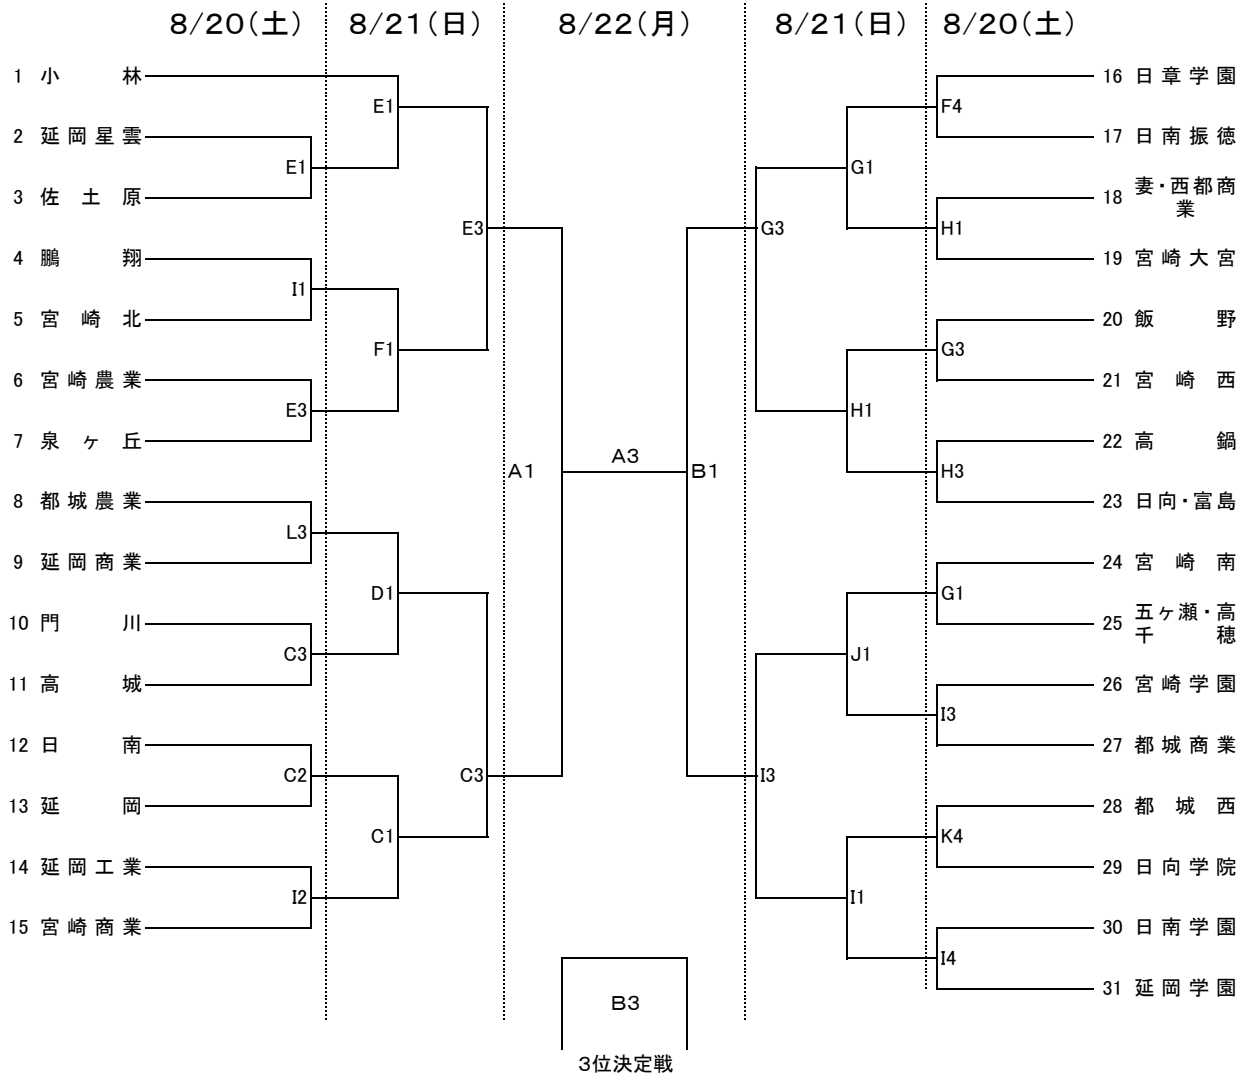

平成28年度 宮崎県高等学校1年生体育大会・バスケットボール競技 組み合わせ
男子の部

全日	
第1試合	9:30~
第2試合	10:50~
第3試合	12:10~
第4試合	13:30~14:50

会場	
A・B	早水体育館
C・D	高城体育館
E・F	泉ヶ丘高校
G・H	都城工業高校
I・J	都城商業高校
K・L	都城農業高校

平成28年度 宮崎県高等学校1年生体育大会・バスケットボール競技 組み合わせ
女子の部

	全日
第1試合	9:30~
第2試合	10:50~
第3試合	12:10~
第4試合	13:30~14:50

会場	
A・B	早水体育館
C・D	高城体育館
E・F	泉ヶ丘高校
G・H	都城工業高校
I・J	都城商業高校
K・L	都城農業高校