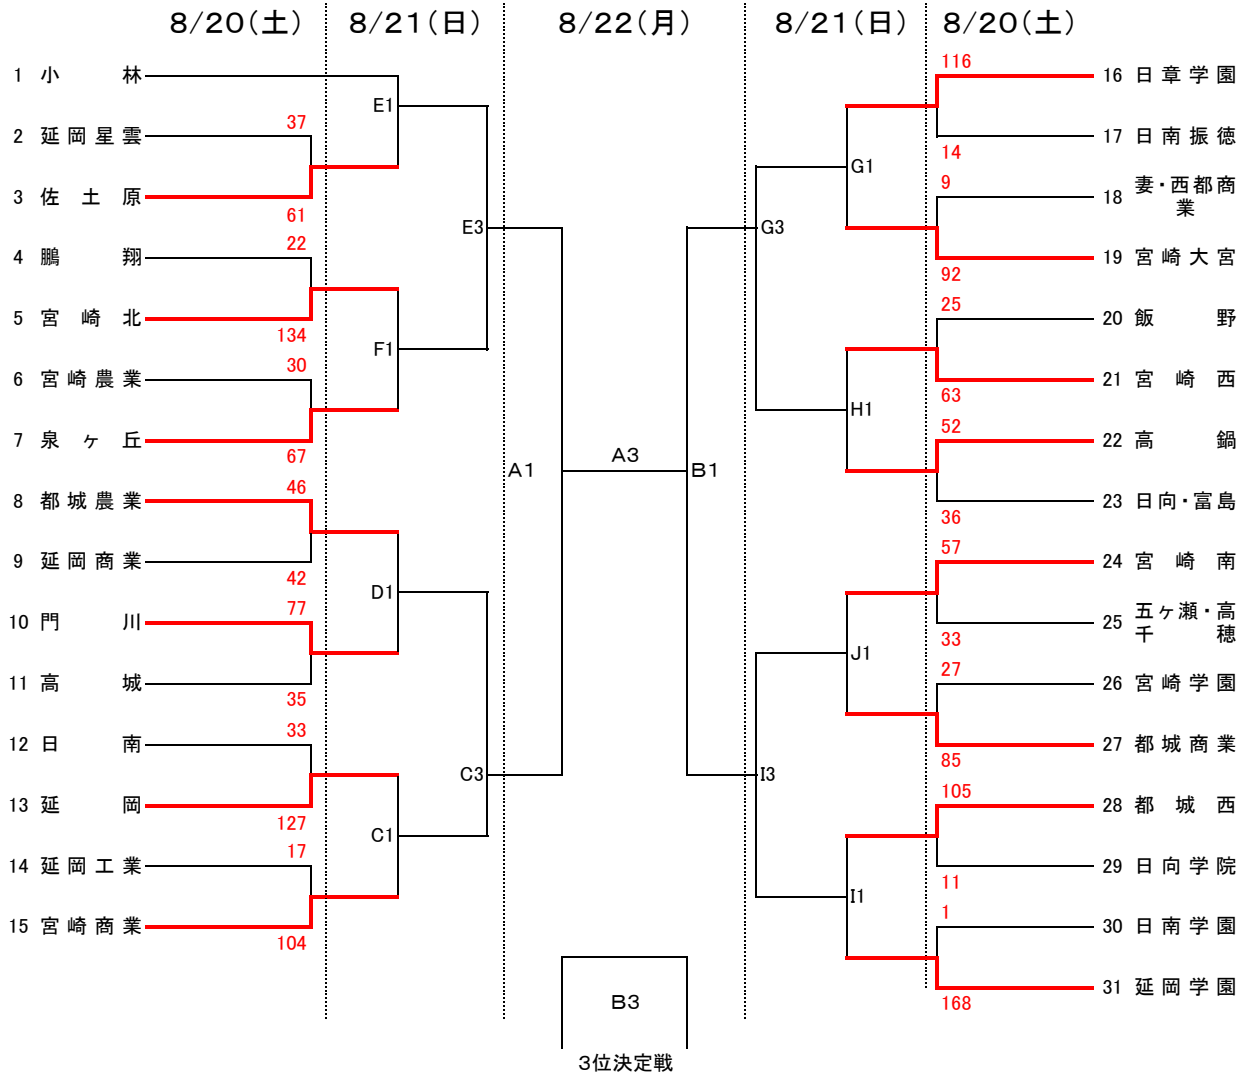

平成28年度 宮崎県高等学校1年生体育大会・バスケットボール競技 組み合わせ
男子の部

全日	
第1試合	9:30~
第2試合	10:50~
第3試合	12:10~
第4試合	13:30~14:50

会場	
A・B	早水体育館
C・D	高城体育館
E・F	泉ヶ丘高校
G・H	都城工業高校
I・J	都城商業高校
K・L	都城農業高校

平成28年度 宮崎県高等学校1年生体育大会・バスケットボール競技 組み合わせ
女子の部

	全日
第1試合	9:30~
第2試合	10:50~
第3試合	12:10~
第4試合	13:30~14:50

会場	
A・B	早水体育館
C・D	高城体育館
E・F	泉ヶ丘高校
G・H	都城工業高校
I・J	都城商業高校
K・L	都城農業高校