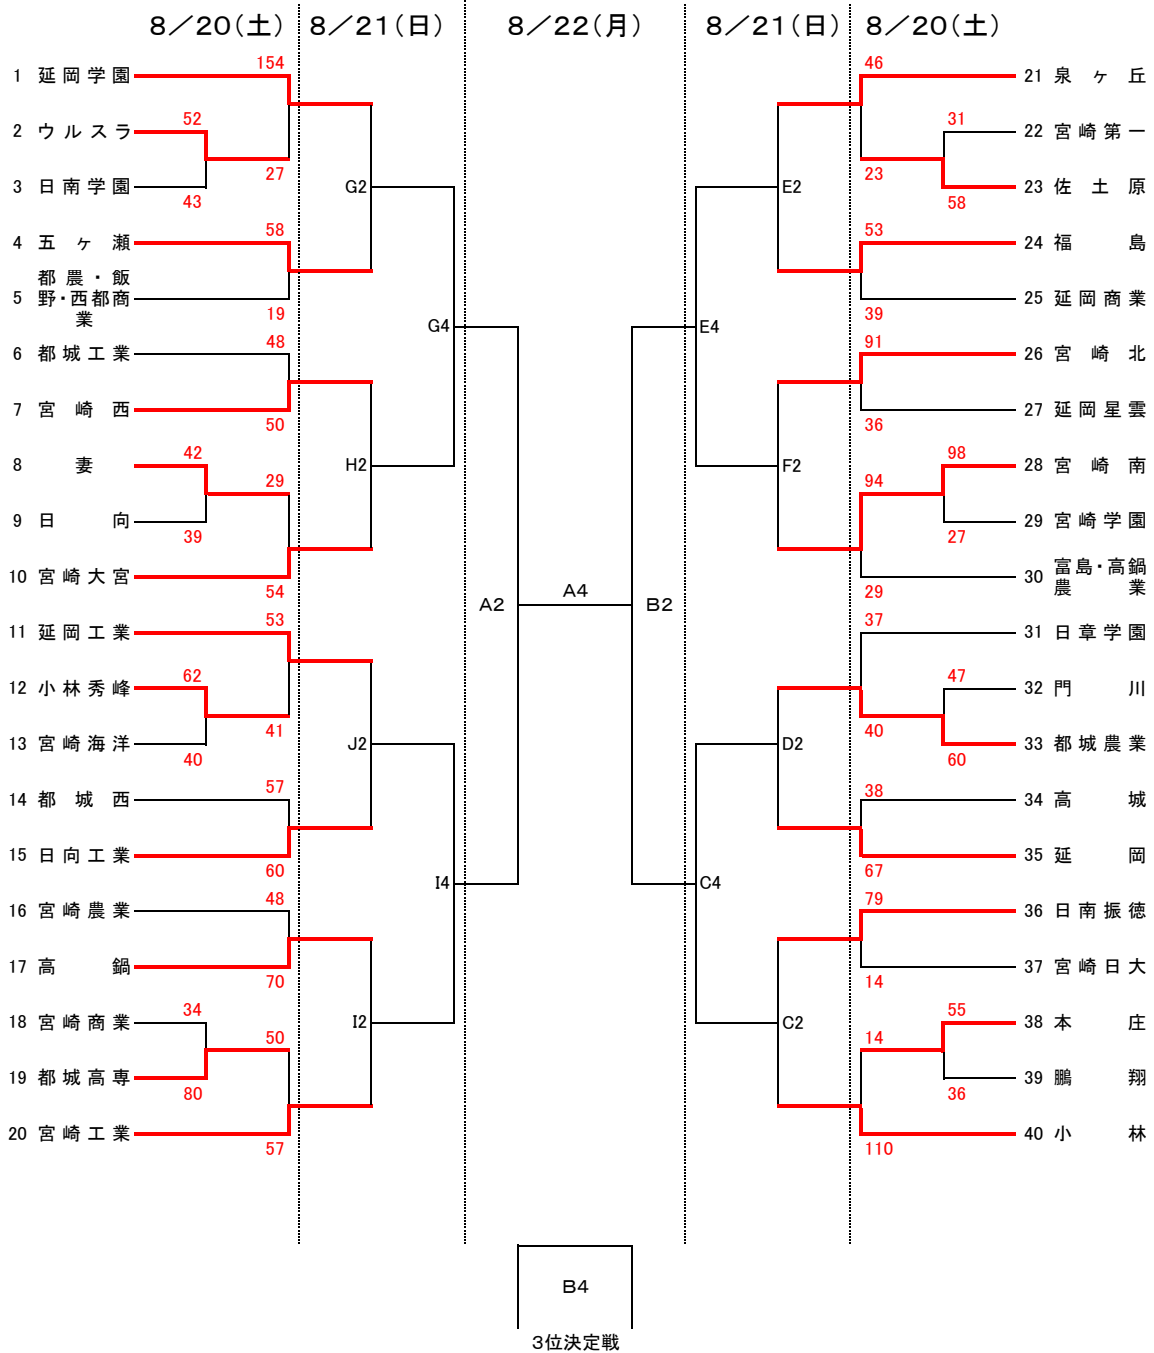

平成28年度 宮崎県高等学校1年生体育大会・バスケットボール競技 組み合わせ
男子の部

全日	
第1試合	9:30~
第2試合	10:50~
第3試合	12:10~
第4試合	13:30~14:50

会場	
A・B	早水体育館
C・D	高城体育館
E・F	泉ヶ丘高校
G・H	都城工業高校
I・J	都城商業高校
K・L	都城農業高校

平成28年度 宮崎県高等学校1年生体育大会・バスケットボール競技 組み合わせ
女子の部

	全日
第1試合	9:30~
第2試合	10:50~
第3試合	12:10~
第4試合	13:30~14:50

会場	
A・B	早水体育館
C・D	高城体育館
E・F	泉ヶ丘高校
G・H	都城工業高校
I・J	都城商業高校
K・L	都城農業高校