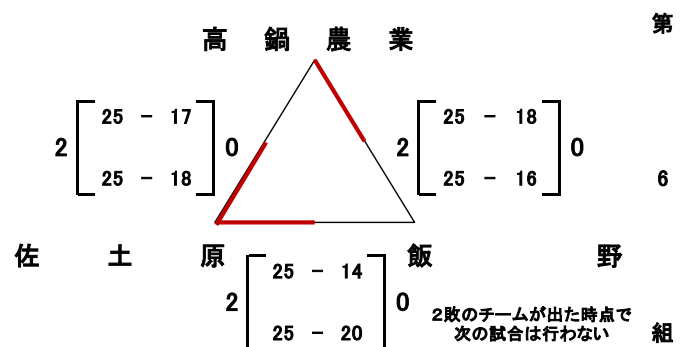

平成26年度宮崎県高等学校総合体育大会バレーボール競技 予選グループ戦及び敗者復活戦男子結果表

期 日：平成26年5月24日(土)

場 所：都城工業高校体育館 H・Iコート
 都城西高校体育館 J・Kコート
 都城農業高校体育館 Fコート
 都城泉ヶ丘高校体育館 L・Mコート

グループ戦免除チーム
 第1シード 日向学院
 第2シード 小林西
 第3シード 延岡工業
 第4シード 都城工業

平成26年度宮崎県高等学校総合体育大会バレーボール競技大会 予選グループ戦及び敗者復活戦女子結果表