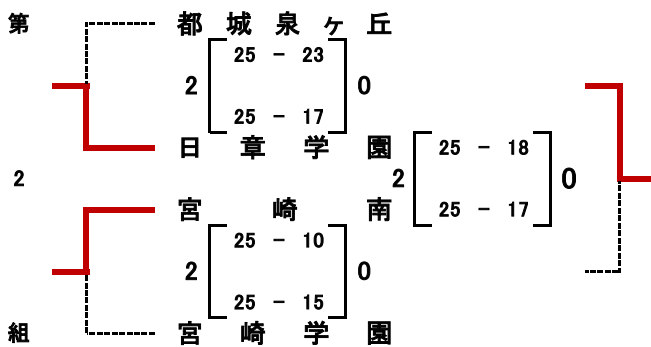

平成26年度宮崎県高等学校総合体育大会バレーボール競技 予選グループ戦及び敗者復活戦男子結果表

期 日：平成26年5月24日(土)

場 所：都城工業高校体育館 H・Iコート
 都城西高校体育館 J・Kコート
 都城農業高校体育館 Fコート
 都城泉ヶ丘高校体育館 L・Mコート

グループ戦免除チーム
 第1シード 日向学院
 第2シード 小林西
 第3シード 延岡工業
 第4シード 都城工業

平成26年度宮崎県高等学校総合体育大会バレーボール競技大会 予選グループ戦及び敗者復活戦女子結果表