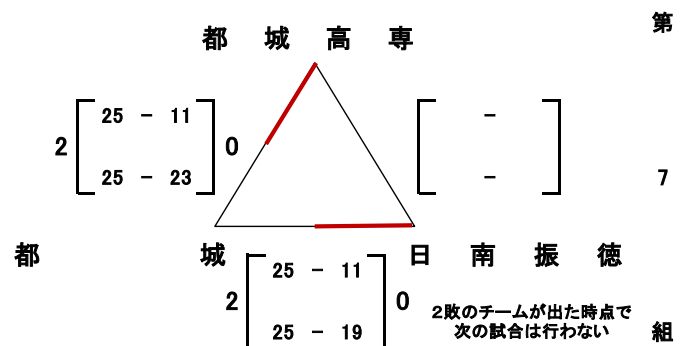

平成26年度宮崎県高等学校総合体育大会バレーボール競技 予選グループ戦及び敗者復活戦男子結果表

期 日：平成26年5月24日(土)

場 所：都城工業高校体育館 H・Iコート
 都城西高校体育館 J・Kコート
 都城農業高校体育館 Fコート
 都城泉ヶ丘高校体育館 L・Mコート

グループ戦免除チーム
 第1シード 日向学院
 第2シード 小林西
 第3シード 延岡工業
 第4シード 都城工業

平成26年度宮崎県高等学校総合体育大会バレーボール競技大会 予選グループ戦及び敗者復活戦女子結果表