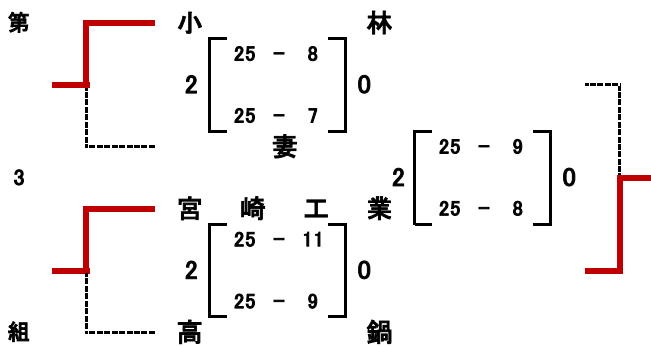

平成26年度宮崎県高等学校総合体育大会バレーボール競技 予選グループ戦及び敗者復活戦男子結果表

期 日：平成26年5月24日(土)

場 所：都城工業高校体育館 H・Iコート
 都城西高校体育館 J・Kコート
 都城農業高校体育館 Fコート
 都城泉ヶ丘高校体育館 L・Mコート

グループ戦免除チーム
 第1シード 日向学院
 第2シード 小林西
 第3シード 延岡工業
 第4シード 都城工業

平成26年度宮崎県高等学校総合体育大会バレーボール競技大会 予選グループ戦及び敗者復活戦女子結果表