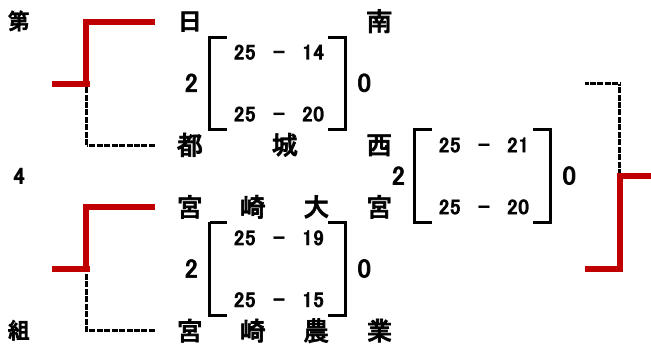

平成26年度宮崎県高等学校総合体育大会バレーボール競技 予選グループ戦及び敗者復活戦男子結果表

期 日：平成26年5月24日(土)

場 所：都城工業高校体育館 H・Iコート
 都城西高校体育館 J・Kコート
 都城農業高校体育館 Fコート
 都城泉ヶ丘高校体育館 L・Mコート

グループ戦免除チーム
 第1シード 日向学院
 第2シード 小林西
 第3シード 延岡工業
 第4シード 都城工業

平成26年度宮崎県高等学校総合体育大会バレーボール競技大会 予選グループ戦及び敗者復活戦女子結果表