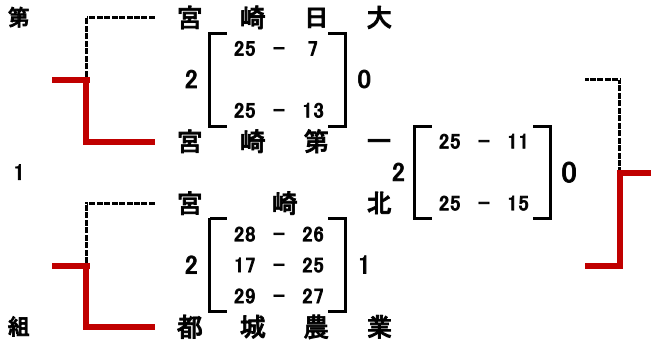

平成26年度宮崎県高等学校総合体育大会バレーボール競技 予選グループ戦及び敗者復活戦男子結果表

期 日：平成26年5月24日(土)

場 所：都城工業高校体育館 H・Iコート
 都城西高校体育館 J・Kコート
 都城農業高校体育館 Fコート
 都城泉ヶ丘高校体育館 L・Mコート

グループ戦免除チーム
 第1シード 日向学院
 第2シード 小林西
 第3シード 延岡工業
 第4シード 都城工業

平成26年度宮崎県高等学校総合体育大会バレーボール競技大会 予選グループ戦及び敗者復活戦女子結果表