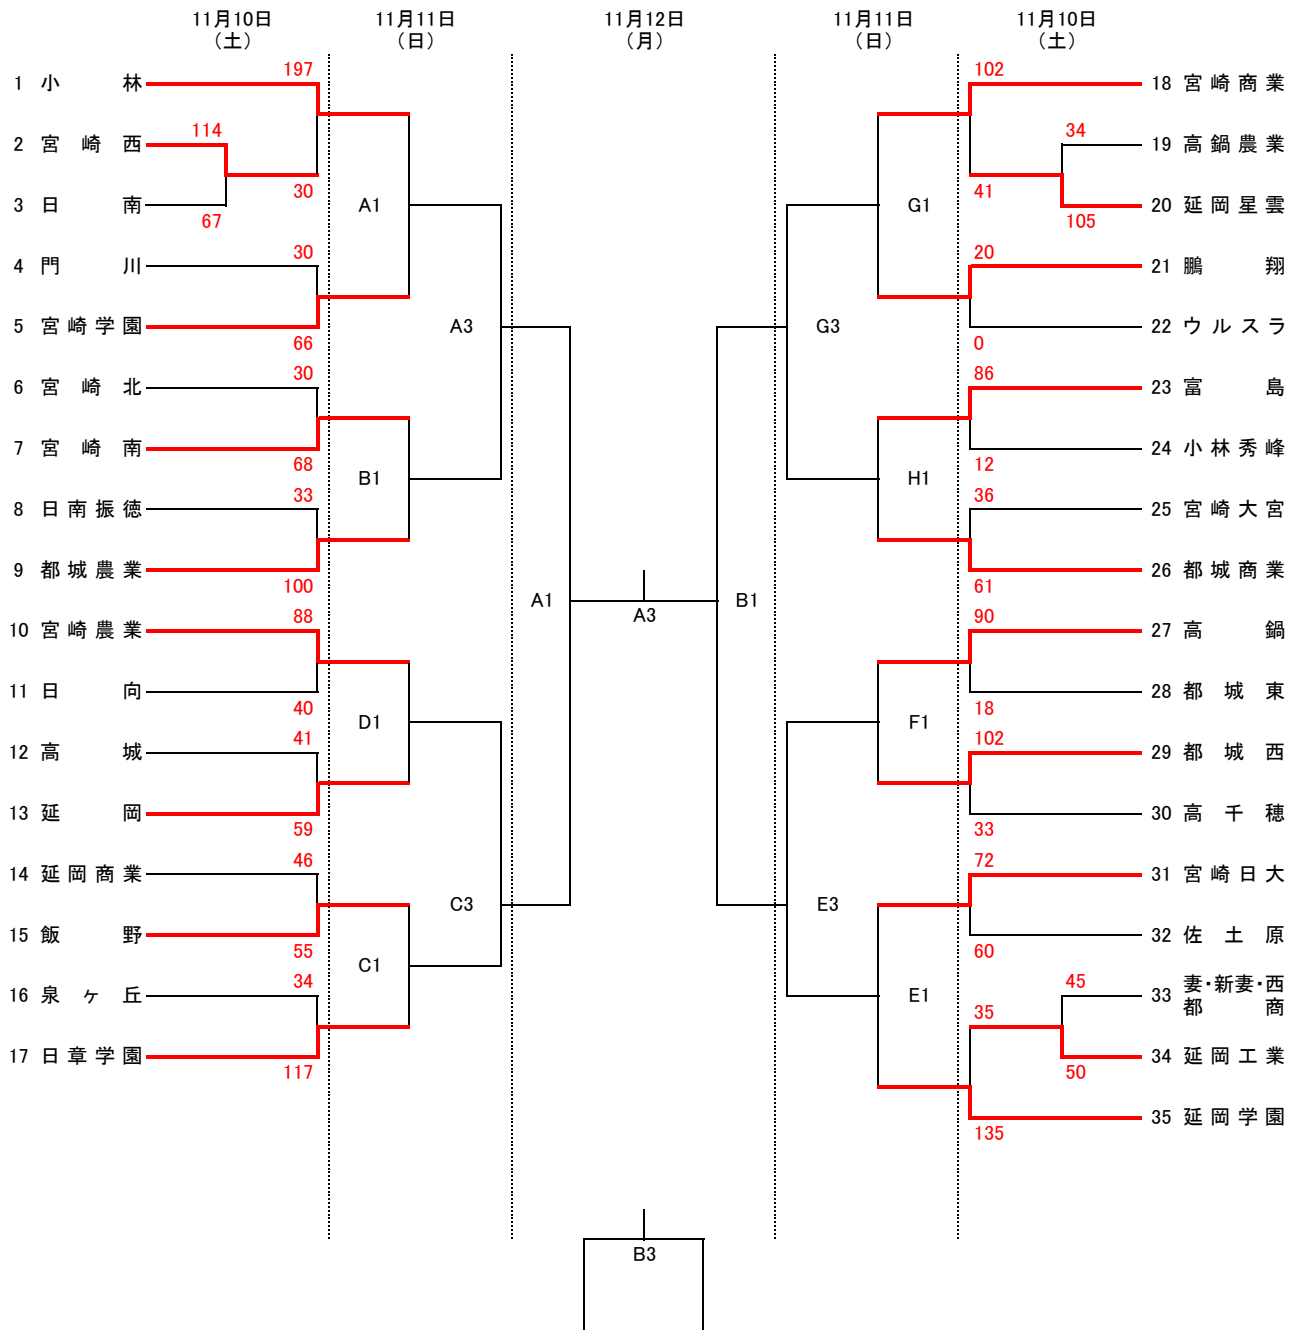

平成30年度宮崎県高等学校新人体育大会

男子の部

第1試合	9:30~
第2試合	11:00~
第3試合	12:30~
第4試合	14:00~
第5試合	15:30~

会場	
AB	延岡市民体育館
CD	延岡高校
EF	延岡工業高校
GH	ウルスラ高校
IJ	延岡商業高校

平成30年度宮崎県高等学校新人体育大会
女子の部

全日程	
第1試合	9:30~
第2試合	11:00~
第3試合	12:30~
第4試合	14:00~
第5試合	15:30~

会場	
AB	延岡市民体育館
CD	延岡高校
EF	延岡工業高校
GH	ウルスラ高校
IJ	延岡商業高校