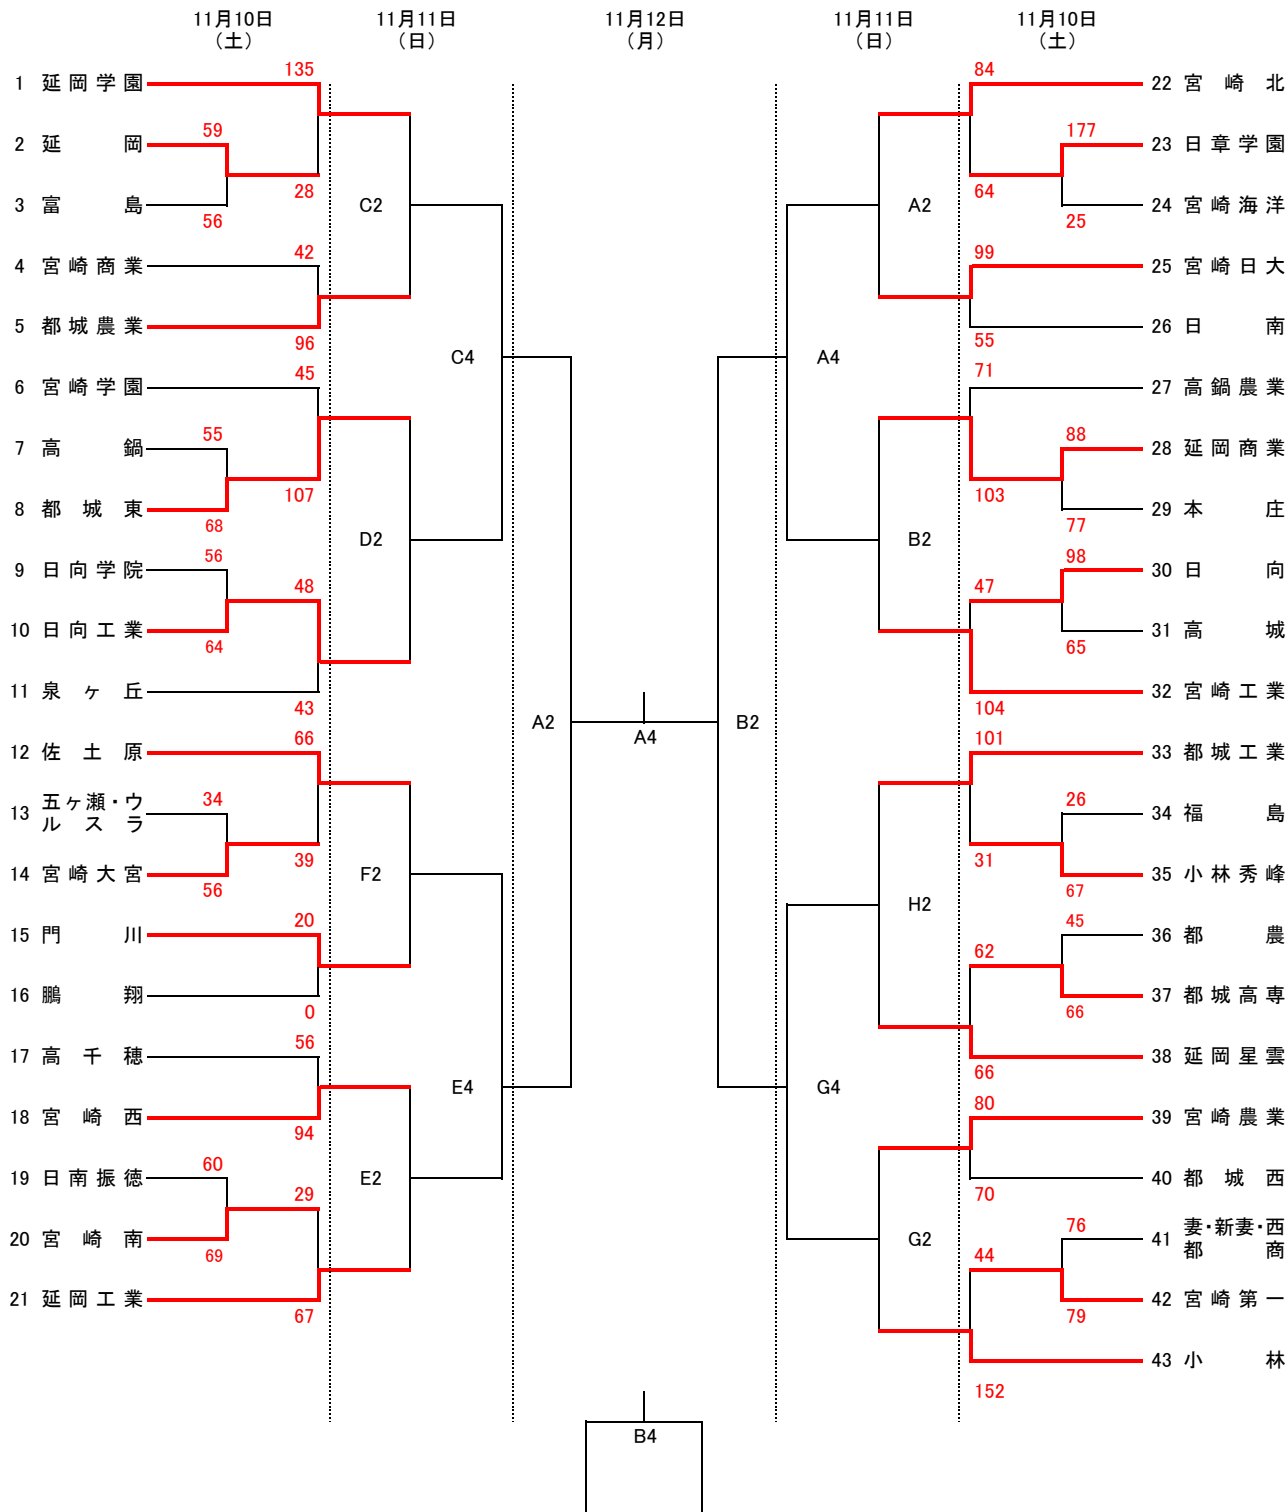

平成30年度宮崎県高等学校新人体育大会

男子の部

第1試合	9:30~
第2試合	11:00~
第3試合	12:30~
第4試合	14:00~
第5試合	15:30~

会場	
AB	延岡市民体育館
CD	延岡高校
EF	延岡工業高校
GH	ウルスラ高校
IJ	延岡商業高校

平成30年度宮崎県高等学校新人体育大会
女子の部

全日程	
第1試合	9:30~
第2試合	11:00~
第3試合	12:30~
第4試合	14:00~
第5試合	15:30~

会場	
AB	延岡市民体育館
CD	延岡高校
EF	延岡工業高校
GH	ウルスラ高校
IJ	延岡商業高校