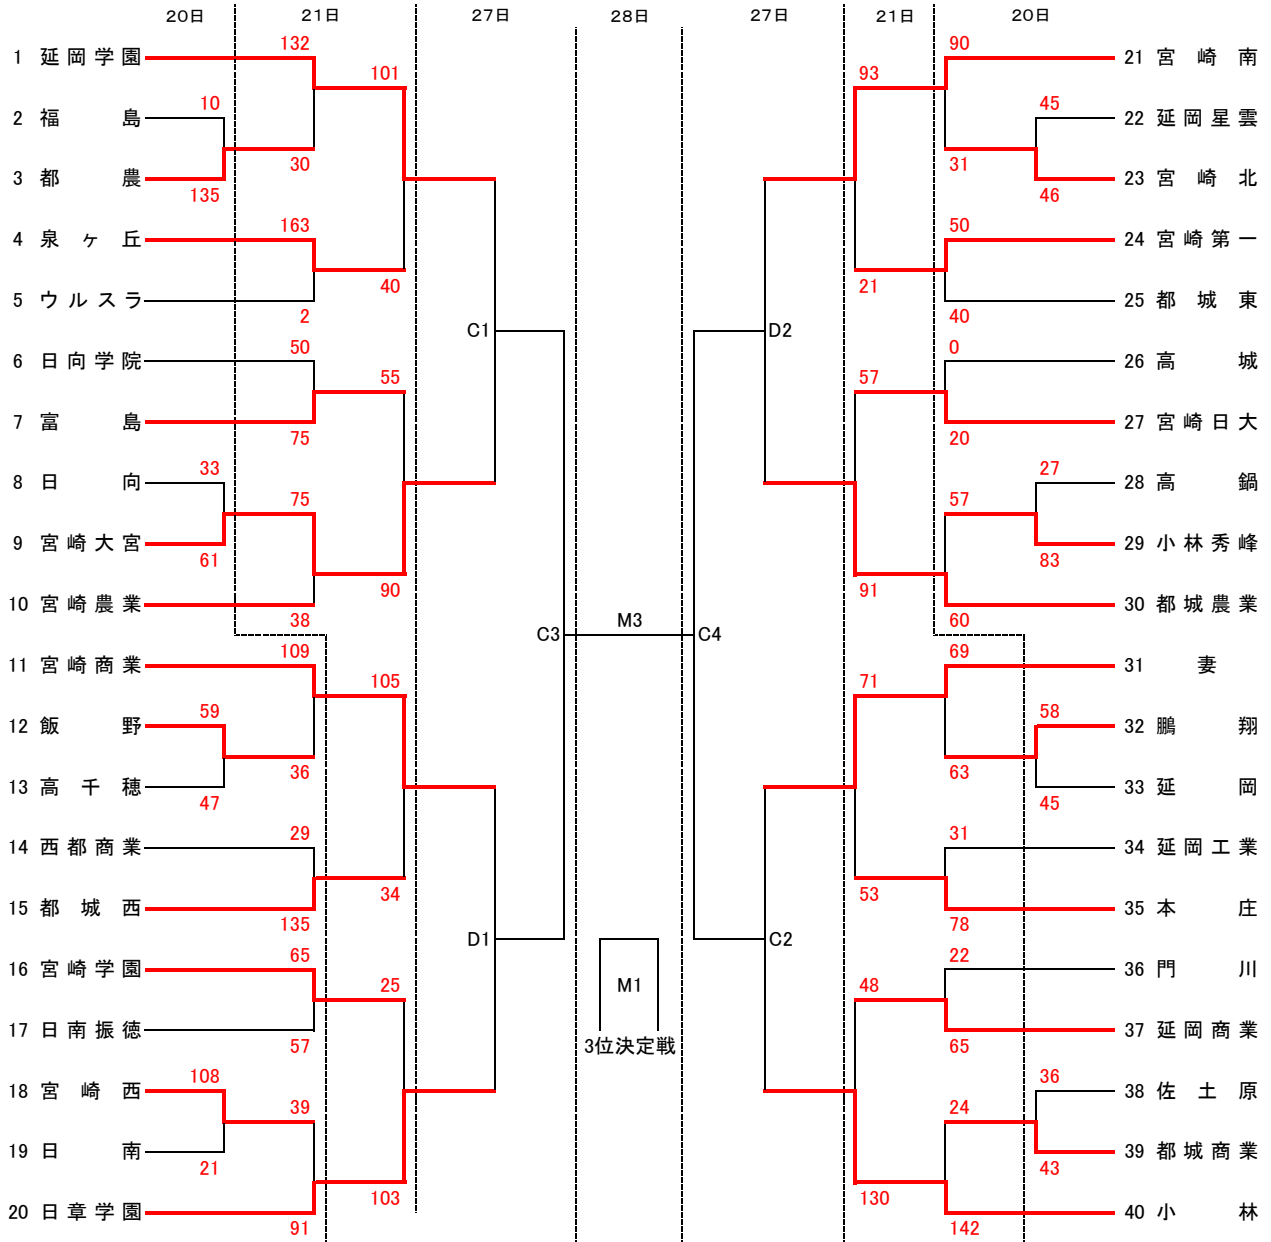

平成26年度 全国選抜高等学校バスケットボール選手権大会宮崎県予選 組み合わせ
男子の部

	全日程
第1試合	9:30~
第2試合	11:00~
第3試合	12:30~
第4試合	14:00~
第5試合	15:30~

会 場		
A・B・M	宮崎県体育館	27・28日
C・D	宮崎市総合体育館	27日
E・F	佐土原体育館	20・21日
G・H	宮崎大宮高校	20・21日
I・J	宮崎商業高校	20・21日
K・L	宮崎工業高校	21日

平成26年度 全国選抜高等学校バスケットボール選手権大会宮崎県予選 組み合わせ
女子の部

全日程	
第1試合	9:30~
第2試合	11:00~
第3試合	12:30~
第4試合	14:00~
第5試合	15:30~

会場		
A・B・M	宮崎県体育館	27・28日
C・D	宮崎市総合体育館	27日
E・F	佐土原体育館	20・21日
G・H	宮崎大宮高校	20・21日
I・J	宮崎商業高校	20・21日
K・L	宮崎工業高校	21日