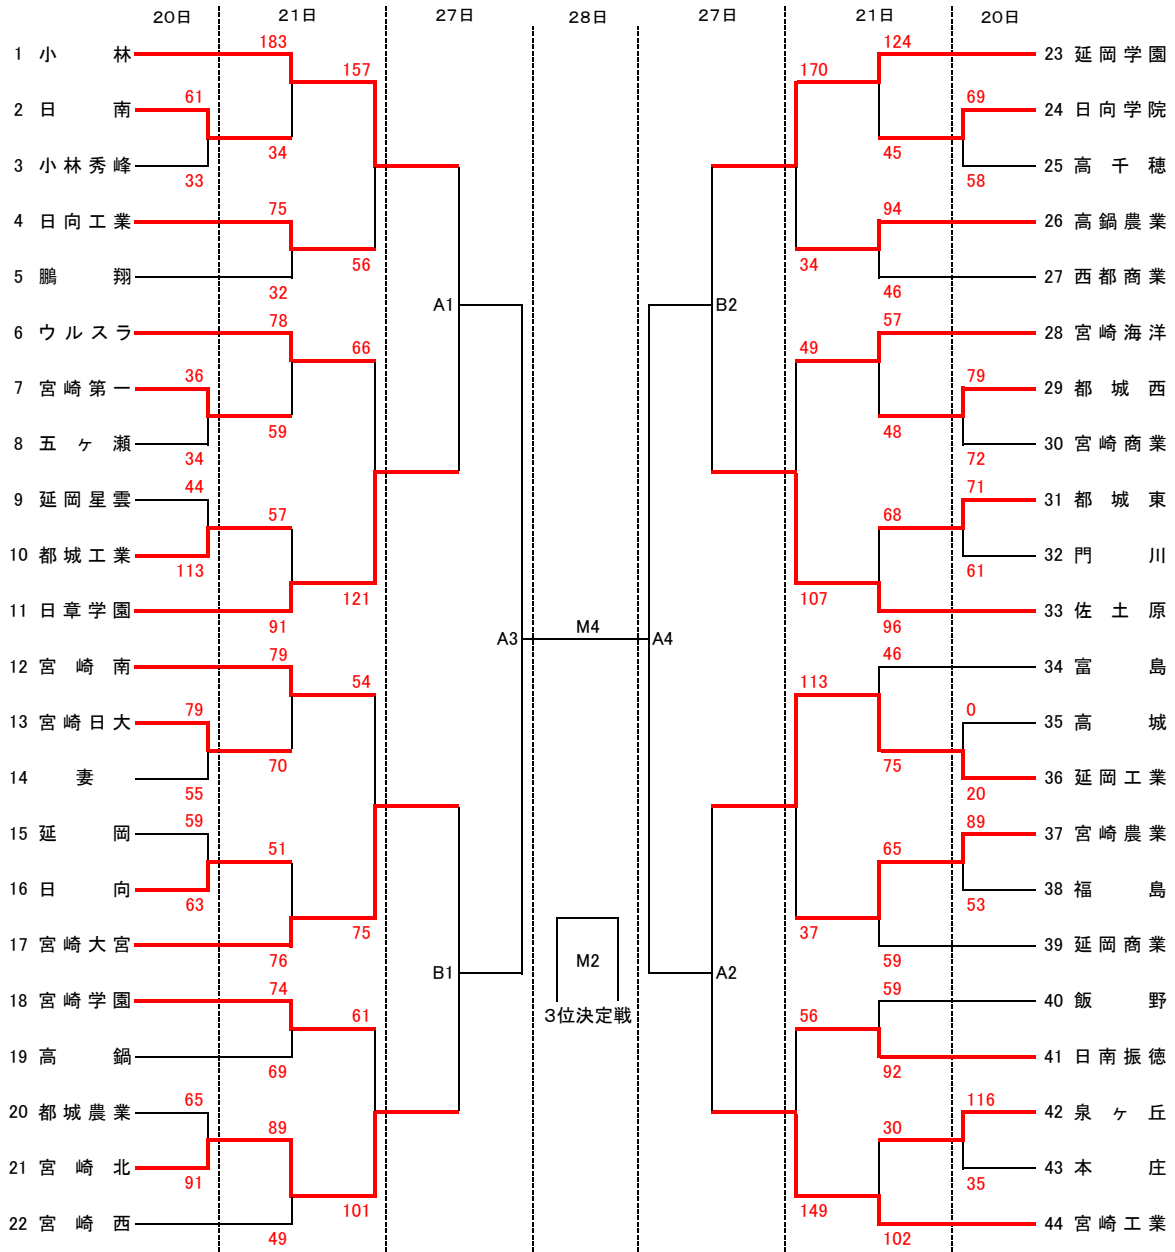

平成26年度 全国選抜高等学校バスケットボール選手権大会宮崎県予選 組み合わせ
男子の部

	全日程
第1試合	9:30~
第2試合	11:00~
第3試合	12:30~
第4試合	14:00~
第5試合	15:30~

会 場		
A・B・M	宮崎県体育館	27・28日
C・D	宮崎市総合体育館	27日
E・F	佐土原体育館	20・21日
G・H	宮崎大宮高校	20・21日
I・J	宮崎商業高校	20・21日
K・L	宮崎工業高校	21日

平成26年度 全国選抜高等学校バスケットボール選手権大会宮崎県予選 組み合わせ
女子の部

全日程	
第1試合	9:30~
第2試合	11:00~
第3試合	12:30~
第4試合	14:00~
第5試合	15:30~

会場		
A・B・M	宮崎県体育館	27・28日
C・D	宮崎市総合体育館	27日
E・F	佐土原体育館	20・21日
G・H	宮崎大宮高校	20・21日
I・J	宮崎商業高校	20・21日
K・L	宮崎工業高校	21日