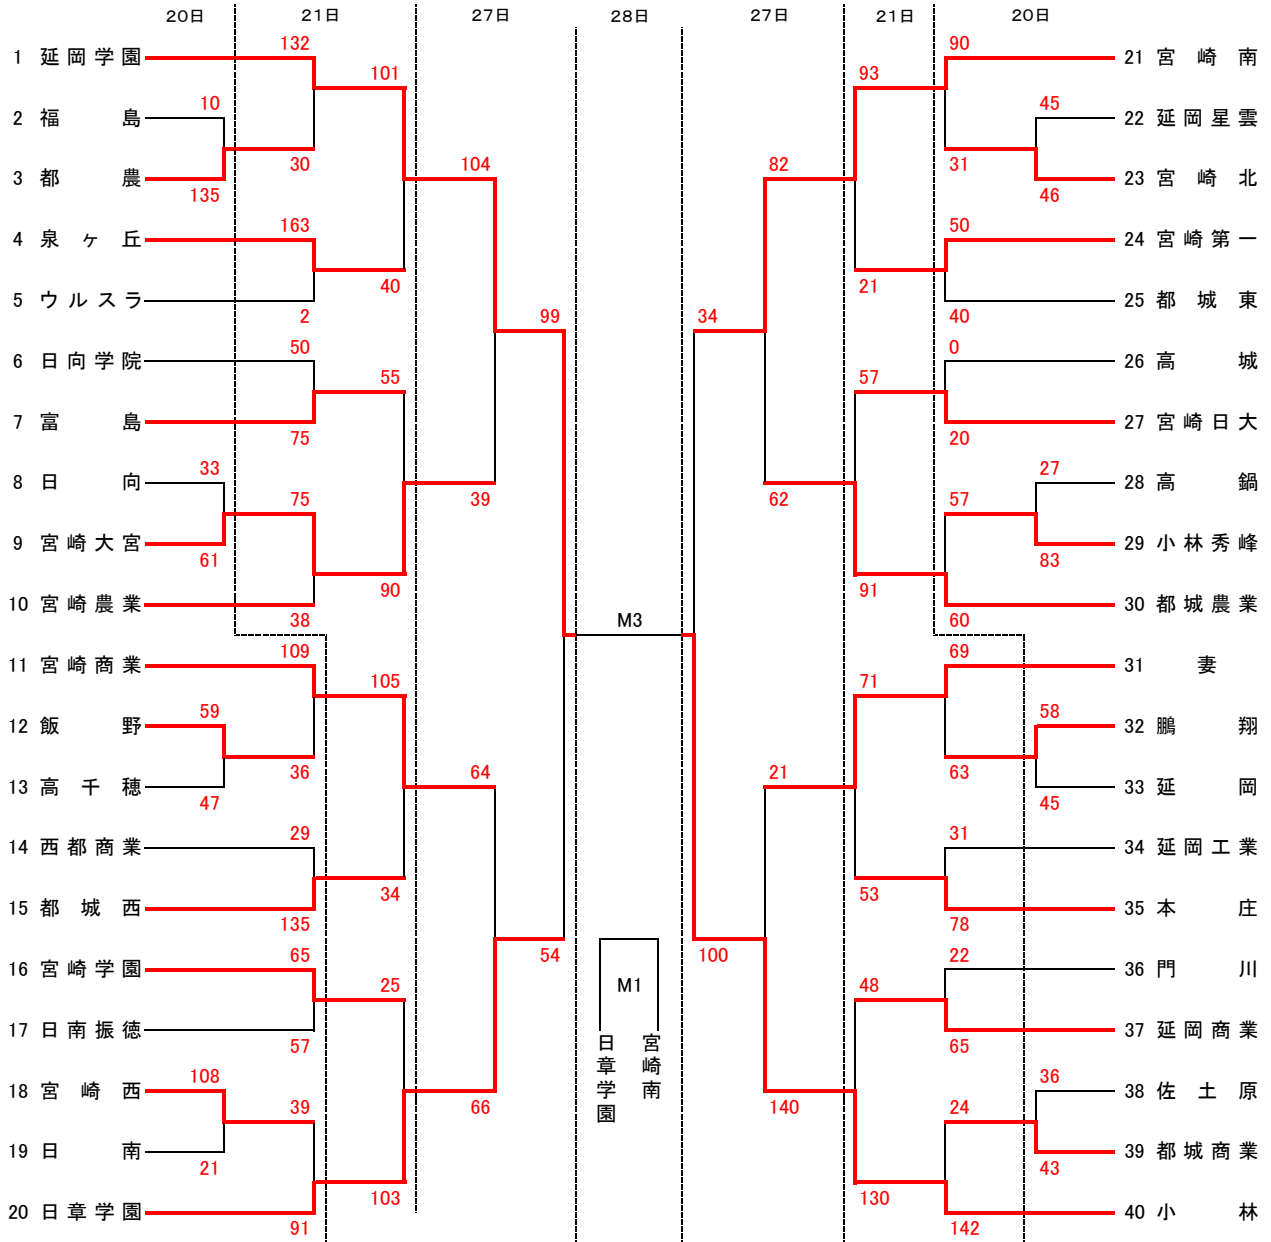

平成26年度 全国選抜高等学校バスケットボール選手権大会宮崎県予選 組み合わせ  
男子の部

全日程	
第1試合	9:30~
第2試合	11:00~
第3試合	12:30~
第4試合	14:00~
第5試合	15:30~

会場		
A・B・M	宮崎県体育館	27・28日
C・D	宮崎市総合体育館	27日
E・F	佐土原体育館	20・21日
G・H	宮崎大宮高校	20・21日
I・J	宮崎商業高校	20・21日
K・L	宮崎工業高校	21日

平成26年度 全国選抜高等学校バスケットボール選手権大会宮崎県予選 組み合わせ  
女子の部

全日程	
第1試合	9:30~
第2試合	11:00~
第3試合	12:30~
第4試合	14:00~
第5試合	15:30~

会場		
A・B・M	宮崎県体育館	27・28日
C・D	宮崎市総合体育館	27日
E・F	佐土原体育館	20・21日
G・H	宮崎大宮高校	20・21日
I・J	宮崎商業高校	20・21日
K・L	宮崎工業高校	21日