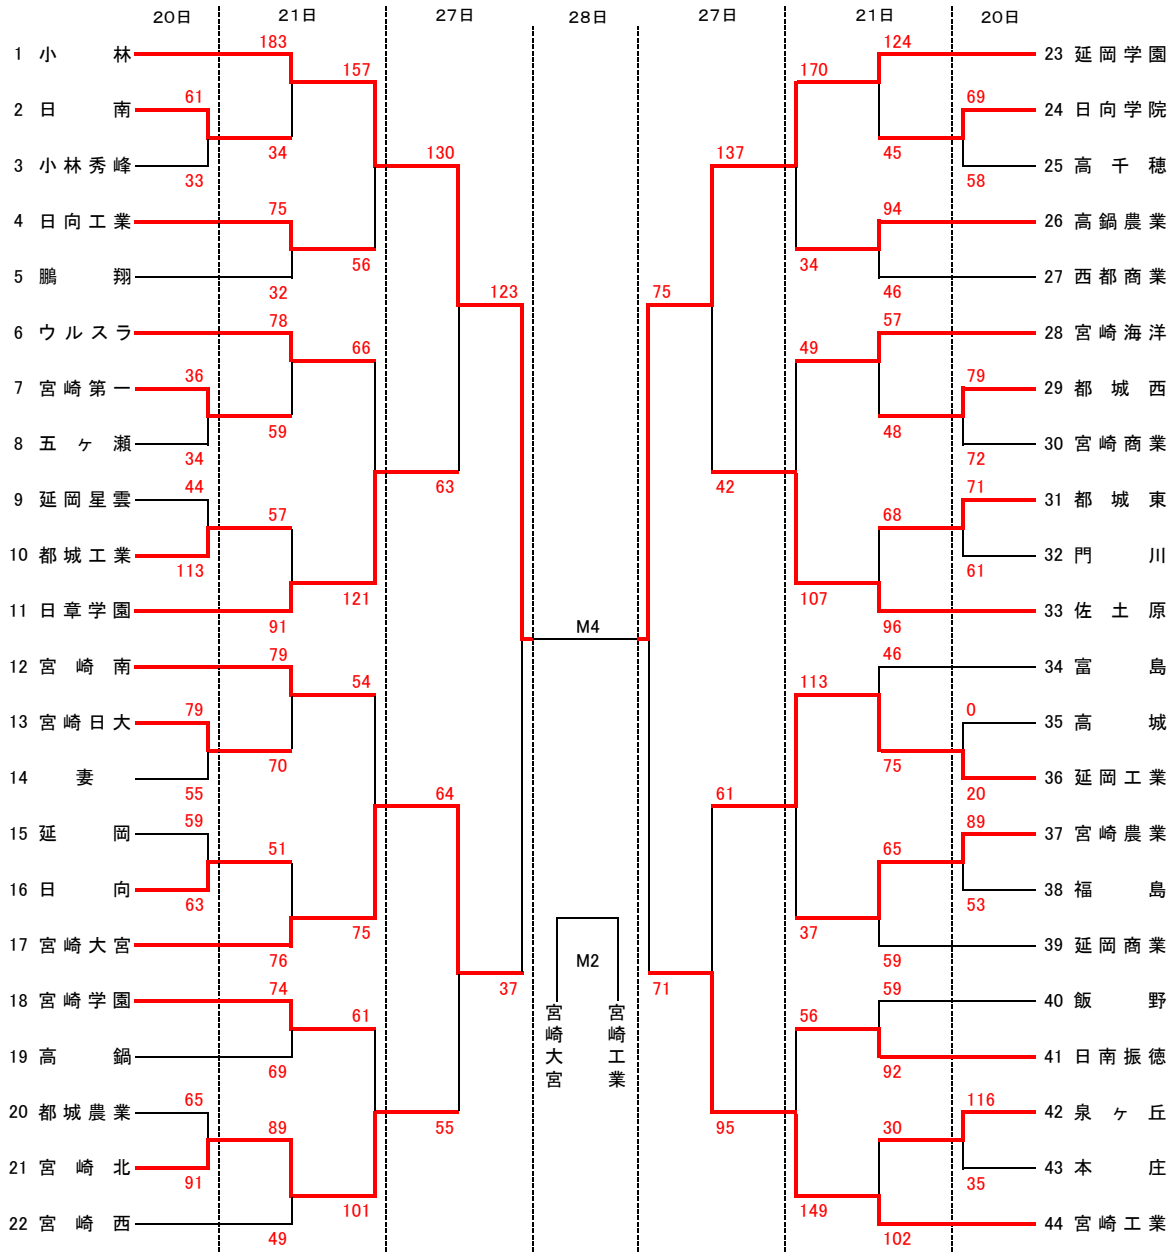

平成26年度 全国選抜高等学校バスケットボール選手権大会宮崎県予選 組み合わせ  
男子の部

全日程	
第1試合	9:30~
第2試合	11:00~
第3試合	12:30~
第4試合	14:00~
第5試合	15:30~

会場		
A・B・M	宮崎県体育館	27・28日
C・D	宮崎市総合体育館	27日
E・F	佐土原体育館	20・21日
G・H	宮崎大宮高校	20・21日
I・J	宮崎商業高校	20・21日
K・L	宮崎工業高校	21日

平成26年度 全国選抜高等学校バスケットボール選手権大会宮崎県予選 組み合わせ  
女子の部

全日程	
第1試合	9:30~
第2試合	11:00~
第3試合	12:30~
第4試合	14:00~
第5試合	15:30~

会場		
A・B・M	宮崎県体育館	27・28日
C・D	宮崎市総合体育館	27日
E・F	佐土原体育館	20・21日
G・H	宮崎大宮高校	20・21日
I・J	宮崎商業高校	20・21日
K・L	宮崎工業高校	21日