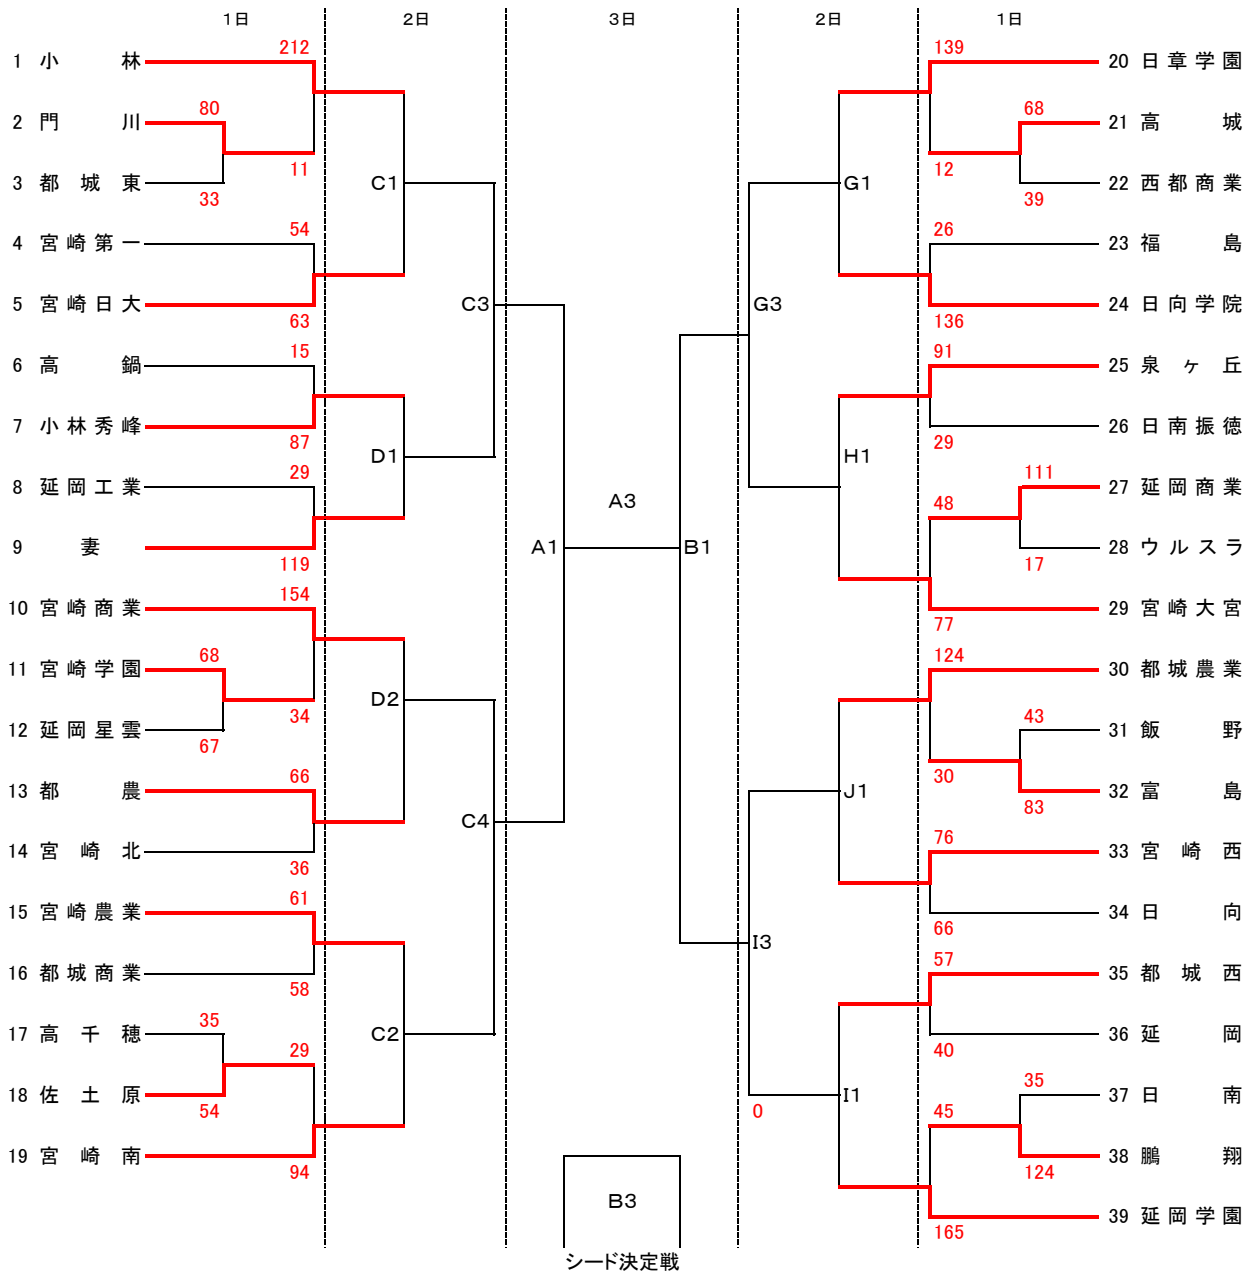

平成26年度 宮崎県高等学校新人体育大会 第59回バスケットボール競技大会 組み合わせ  
男子の部

	1日	2・3日
第1試合	9:00~	9:30~
第2試合	10:30~	11:00~
第3試合	12:00~	12:30~
第4試合	13:30~	14:00~
第5試合	15:00~	
第6試合	16:30~	

会場	
A・B	早水体育文化センター
C・D	都城商業高校
E・F	都城工業高校
G・H	都城市営体育館
I・J	都城農業高校
K・L	都城泉ヶ丘高校

平成26年度 宮崎県高等学校新人体育大会 第59回バスケットボール競技大会 組み合わせ

女子の部

	1日	2・3日
第1試合	9:00~	9:30~
第2試合	10:30~	11:00~
第3試合	12:00~	12:30~
第4試合	13:30~	14:00~
第5試合	15:00~	
第6試合	16:30~	

会場	
A・B	早水体育文化センター
C・D	都城商業高校
E・F	都城工業高校
G・H	都城市営体育館
I・J	都城農業高校
K・L	都城泉ヶ丘高校