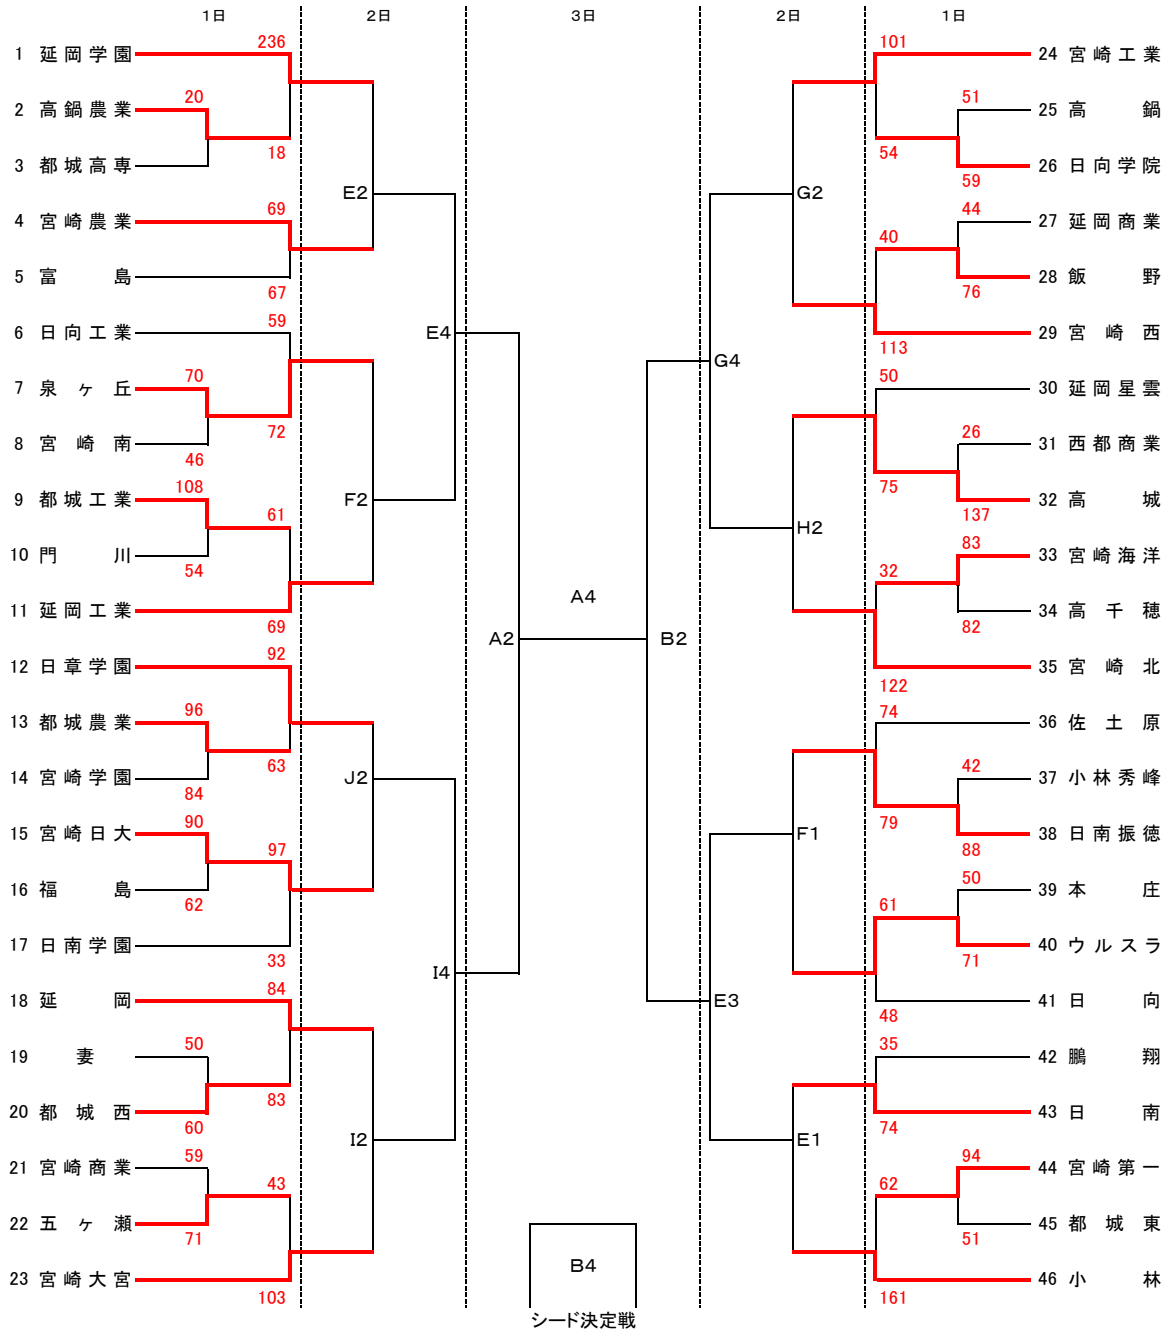

平成26年度 宮崎県高等学校新人体育大会 第59回バスケットボール競技大会 組み合わせ  
男子の部

	1日	2・3日
第1試合	9:00~	9:30~
第2試合	10:30~	11:00~
第3試合	12:00~	12:30~
第4試合	13:30~	14:00~
第5試合	15:00~	
第6試合	16:30~	

会場	
A・B	早水体育文化センター
C・D	都城商業高校
E・F	都城工業高校
G・H	都城市営体育館
I・J	都城農業高校
K・L	都城泉ヶ丘高校

平成26年度 宮崎県高等学校新人体育大会 第59回バスケットボール競技大会 組み合わせ

女子の部

	1日	2・3日
第1試合	9:00~	9:30~
第2試合	10:30~	11:00~
第3試合	12:00~	12:30~
第4試合	13:30~	14:00~
第5試合	15:00~	
第6試合	16:30~	

会場	
A・B	早水体育文化センター
C・D	都城商業高校
E・F	都城工業高校
G・H	都城市営体育館
I・J	都城農業高校
K・L	都城泉ヶ丘高校