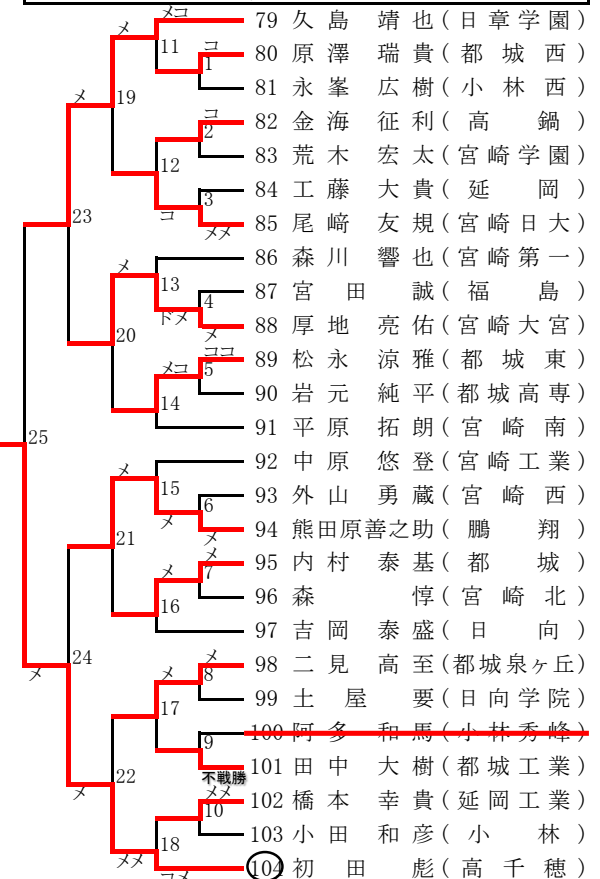

優勝 (初田 彪) 高千穂高校
準優勝 (染矢 椋太郎) 高千穂高校

3 位 (藤田 征也) 高千穂高校
3 位 (中武 直樹) 鵬翔高校

第1試合場

第2試合場

第3試合場

第4試合場

優勝
初田 彪
高千穂

平成25年度 宮崎県高等学校新人総合体育大会剣道競技大会 団体戦組合せ

《男子団体》 11 / 16 (土)

《女子団体》 11 / 17 (日)

男子団体戦予選リーグ試合順 11/16 (土)

第1試合場			
1	都城東	(1) - (2) 1 - 2	宮崎学園
2	鵬翔	(10) - (0) 5 - 0	日向学院
3	宮崎学園	(2) - (2) 1 - 1	宮崎北
4	日向学院	(0) - (6) 0 - 3	都城工業
5	都城東	(2) - (2) 2 - 2	宮崎北
6	鵬翔	(9) - (1) 5 - 0	都城工業
準々	宮崎学園	(1) - (3) 1 - 3	鵬翔
準決勝	鵬翔	(3) - (3) 2 - 2	日章学園
決勝	鵬翔	(2) - (4) 1 - 3	高千穂