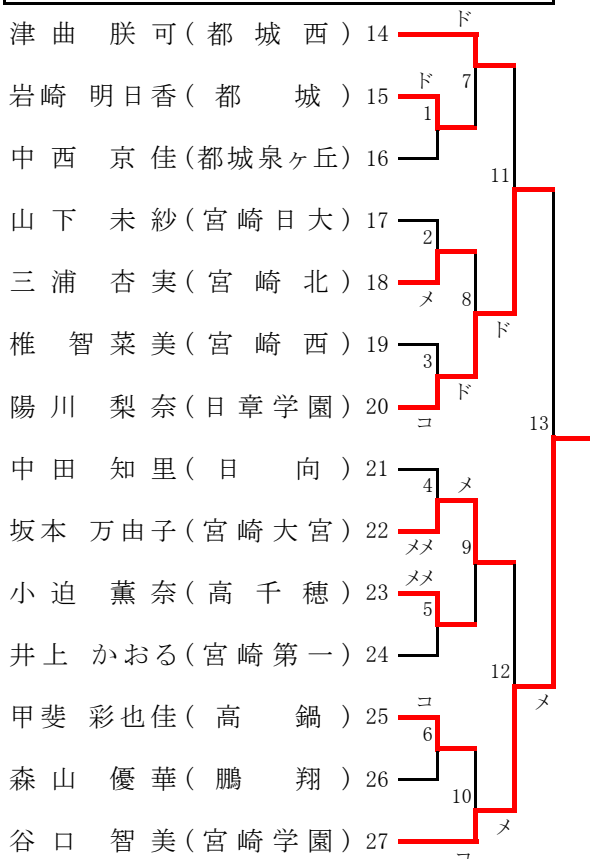

女子個人戦組合せ11/16(土)

優勝 (山本 真愛) 日章学園高校 3 位 (谷口 智美) 宮崎学園高校
 準優勝 (橋本 結依) 日章学園高校 3 位 (小迫 夕子) 高千穂高校

第1試合場

第3試合場

第2試合場

第4試合場

優勝
山本 真愛
日章学園

男子個人戦組合せ11/17(日)