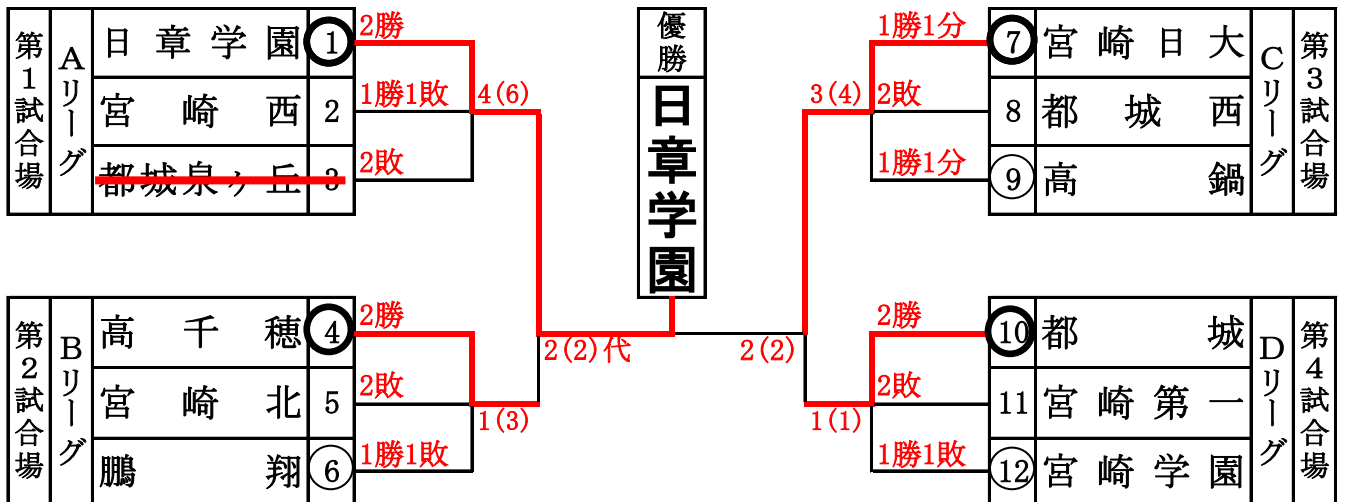

《男子団体》 11 / 16 (土)

《女子団体》 11 / 17 (日)

男子団体戦予選リーグ試合順 11/16 (土)

第1試合場			
1	都城東	(1) - (2) 1 - 2	宮崎学園
2	鵬翔	(10) - (0) 5 - 0	日向学院
3	宮崎学園	(2) - (2) 1 - 1	宮崎北
4	日向学院	(0) - (6) 0 - 3	都城工業
5	都城東	(2) - (2) 2 - 2	宮崎北
6	鵬翔	(9) - (1) 5 - 0	都城工業
準々	宮崎学園	(1) - (3) 1 - 3	鵬翔
準決勝	鵬翔	(3) - (3) 2 - 2	日章学園
決勝	鵬翔	(2) - (4) 1 - 3	高千穂