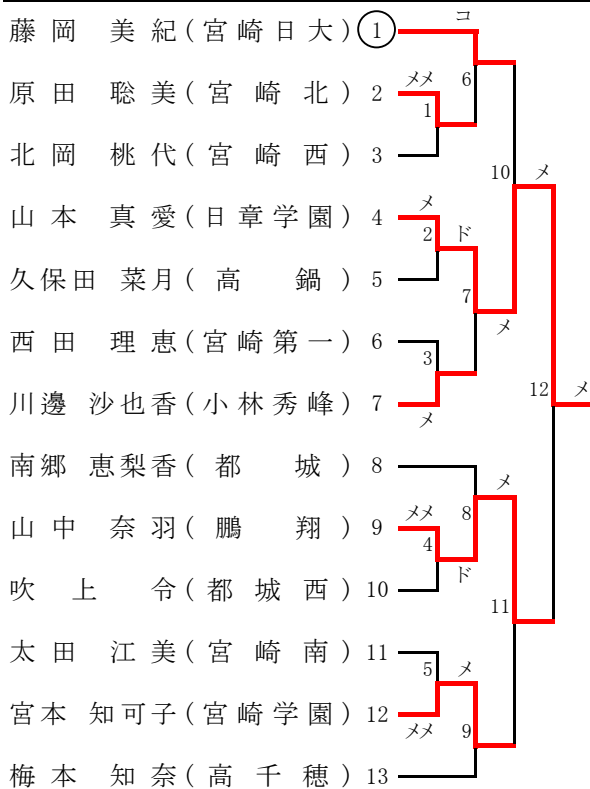

女子個人戦組合せ11/16(土)

優勝 (山本 真愛) 日章学園高校 3 位 (谷口 智美) 宮崎学園高校
 準優勝 (橋本 結依) 日章学園高校 3 位 (小迫 夕子) 高千穂高校

第1試合場

第3試合場

第2試合場

第4試合場

優勝
山本 真愛
日章学園

男子個人戦組合せ11/17(日)