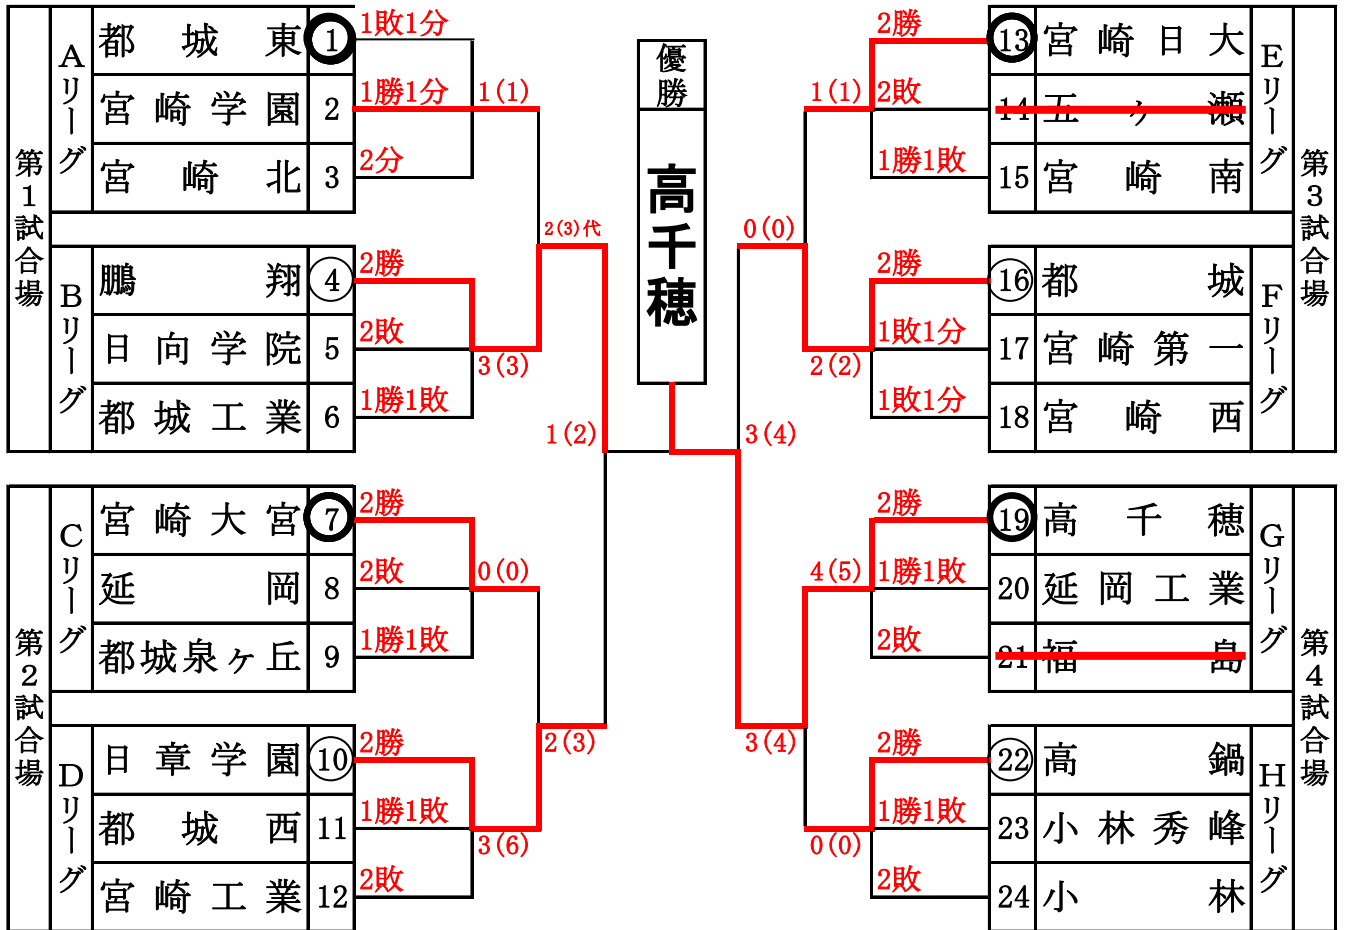

優勝 (初田 彪) 高千穂高校
準優勝 (染矢 椋太郎) 高千穂高校

3 位 (藤田 征也) 高千穂高校
3 位 (中武 直樹) 鵬翔高校

第1試合場

第2試合場

第3試合場

第4試合場

優勝
初田 彪
高千穂

平成25年度 宮崎県高等学校新人総合体育大会剣道競技大会 団体戦組合せ

《男子団体》 11 / 16 (土)

《女子団体》 11 / 17 (日)

男子団体戦予選リーグ試合順 11/16 (土)

第1試合場			
1	都城東	(1) - (2) 1 - 2	宮崎学園
2	鵬翔	(10) - (0) 5 - 0	日向学院
3	宮崎学園	(2) - (2) 1 - 1	宮崎北
4	日向学院	(0) - (6) 0 - 3	都城工業
5	都城東	(2) - (2) 2 - 2	宮崎北
6	鵬翔	(9) - (1) 5 - 0	都城工業
準々	宮崎学園	(1) - (3) 1 - 3	鵬翔
準決勝	鵬翔	(3) - (3) 2 - 2	日章学園
決勝	鵬翔	(2) - (4) 1 - 3	高千穂