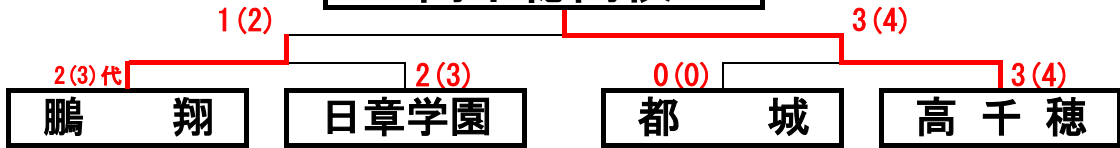

平成25年度 宮崎県高等学校新人総合体育大会剣道競技大会
男子団体 準々決勝・準決勝・決勝試合結果

H25.11.16

高千穂高校

準々決勝

試合場	赤		対戦	白		
	勝	本		勝	本	
1	宮崎学園	1	1	鵬 翔	3	3
2	宮崎大宮	0	0	日章学園	3	6
3	宮崎日大	1	1	都 城	2	2
4	高千穂	4	5	高 鍋	0	0

準決勝

チーム名	先鋒	次鋒	中堅	副将	大将	勝者数 (取得本数)	代表戦	勝敗
鵬 翔	小田隆	堀本	熊田原	小田貫	中武	2 (3)	中武	○
	1	1 (コ)	1	1 (メ)	1 (ド)		1 (コ)	
	2	2	2	2	2		2	
日章学園	3	3	3	3	3	2 (3)	3	×
	2	2	2	2	2		2	
	1 (メ)	1	1 (コ)	1	1 (コ)		1	
	入江	黒木	久島	薬丸	長友		長友	

チーム名	先鋒	次鋒	中堅	副将	大将	勝者数 (取得本数)	代表戦	勝敗
都 城	松元	白石	宮内	稻澤	内村	0 (0)		×
	1	1	1	1	1		1	
	2	2	2	2	2		2	
高千穂	3	3	3	3	3	3 (4)	3	○
	2 (コ)	2	2	2	2		2	
	1 (コ)	1 (メ)	1 (メ)	1	1		1	
	岩切	黒木	藤田	染矢	初田			

決勝

チーム名	先鋒	次鋒	中堅	副将	大将	勝者数 (取得本数)	代表戦	勝敗
鵬 翔	小田隆	堀本	熊田原	小田貫	中武	1 (2)		×
	1	1	1	1	1 (コ)		1	
	2	2	2 (メ)	2	2		2	
高千穂	3	3	3 (ド)	3	3	3 (4)	3	○
	2	2	2	2	2		2	
	1 (メ)	1	1 (メ)	1 (メ)	1		1	
	岩切	黒木	藤田	染矢	初田