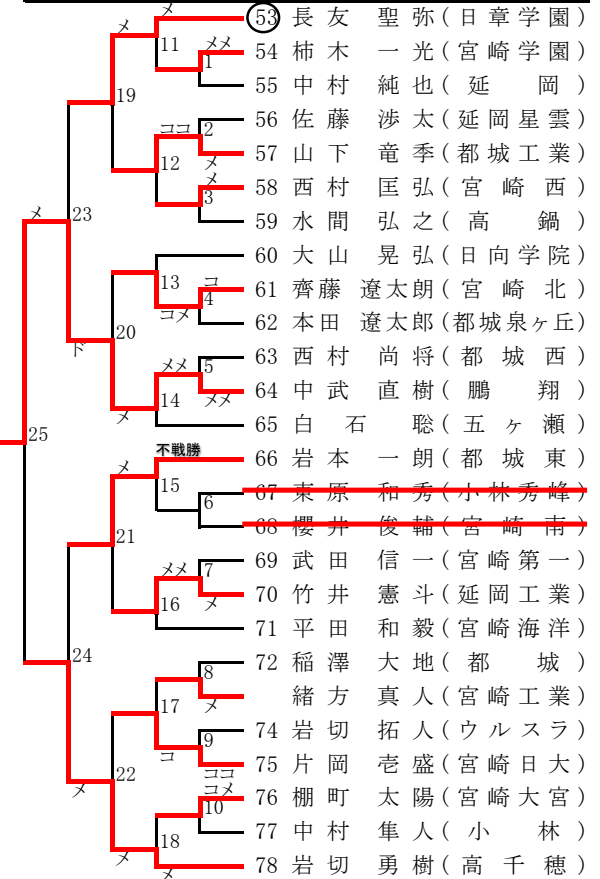

優勝 (初田 彪) 高千穂高校
準優勝 (染矢 椋太郎) 高千穂高校

3 位 (藤田 征也) 高千穂高校
3 位 (中武 直樹) 鵬翔高校

第1試合場

第2試合場

第3試合場

第4試合場

優勝
初田 彪
高千穂

平成25年度 宮崎県高等学校新人総合体育大会剣道競技大会 団体戦組合せ

《男子団体》 11 / 16 (土)

《女子団体》 11 / 17 (日)

男子団体戦予選リーグ試合順 11/16 (土)

第1試合場			
1	都城東	(1) - (2) 1 - 2	宮崎学園
2	鵬翔	(10) - (0) 5 - 0	日向学院
3	宮崎学園	(2) - (2) 1 - 1	宮崎北
4	日向学院	(0) - (6) 0 - 3	都城工業
5	都城東	(2) - (2) 2 - 2	宮崎北
6	鵬翔	(9) - (1) 5 - 0	都城工業
準々	宮崎学園	(1) - (3) 1 - 3	鵬翔
準決勝	鵬翔	(3) - (3) 2 - 2	日章学園
決勝	鵬翔	(2) - (4) 1 - 3	高千穂