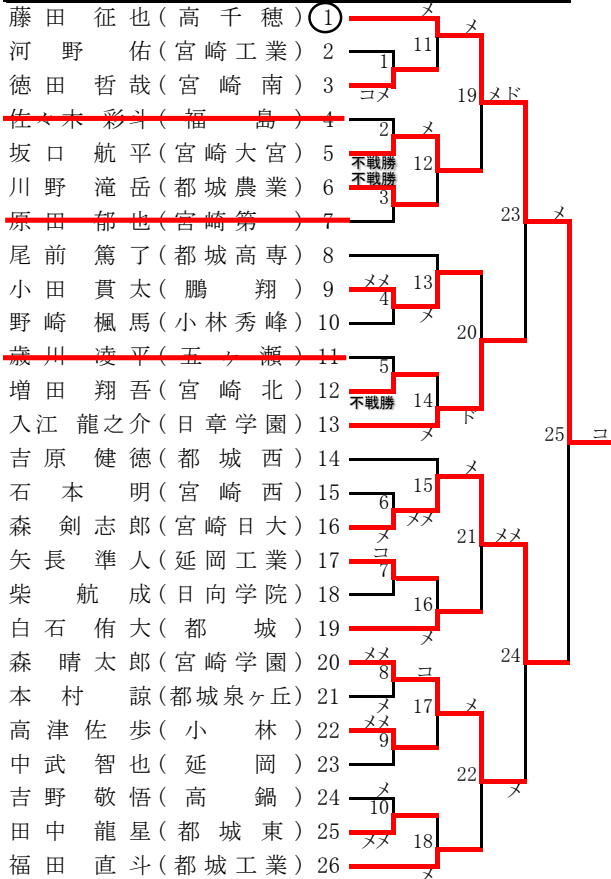

男子個人戦組合せ11/17(日)

優勝 (初田 彪) 高千穂高校
準優勝 (染矢 椋太郎) 高千穂高校

3 位 (藤田 征也) 高千穂高校
3 位 (中武 直樹) 鵬翔高校

第1試合場