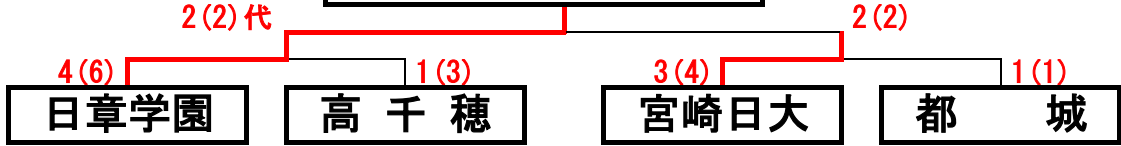

平成25年度 宮崎県高等学校新人総合体育大会剣道競技大会
女子団体 準々決勝・準決勝・決勝試合結果

日章学園高校

H25. 11. 17

準決勝

チーム名	先鋒 大坪	次鋒 竹下	中堅 橋本	副将 山本	大将 陽川	勝者数 (取得本数)	代表戦	勝敗
日章学園	1 2 3 メ メ	1 2 3 メ 一本勝	1 2 3	1 2 3 メ ド	1 2 3 メ 一本勝	4 (6)	1 2 3	○
高千穂	3 2 1 メ	3 2 1	3 2 1 メ	3 2 1	3 2 1	1 (3)	3 2 1	×
	小迫	梅本	菊池	小迫	飯干			

チーム名	先鋒 篠原	次鋒 江川	中堅 神宮	副将 川原	大将 藤岡	勝者数 (取得本数)	代表戦	勝敗
宮崎日大	1 2 3 メ 一本	1 2 3 メ 一本	1 2 3	1 2 3 メ ド	1 2 3 X	3 (4)	1 2 3	○
都城	3 2 1	3 2 1	3 2 1 一本 ド	3 2 1	3 2 1 X	1 (1)	3 2 1	×
	北村	南郷	岩崎	春山	久木			

決勝

チーム名	先鋒 大坪	次鋒 竹下	中堅 橋本	副将 山本	大将 陽川	勝者数 (取得本数)	代表戦	勝敗
日章学園	1 2 3	1 2 3 メ 一本勝	1 2 3 X	1 2 3	1 2 3 メ 一本	2 (2)	1 2 3 陽川 メ コ	○
宮崎日大	3 2 1 一本勝 メ	3 2 1	3 2 1 X	3 2 1 一本勝 メ	3 2 1	2 (2)	3 2 1 川原	×
	篠原	江川	神宮	川原	藤岡