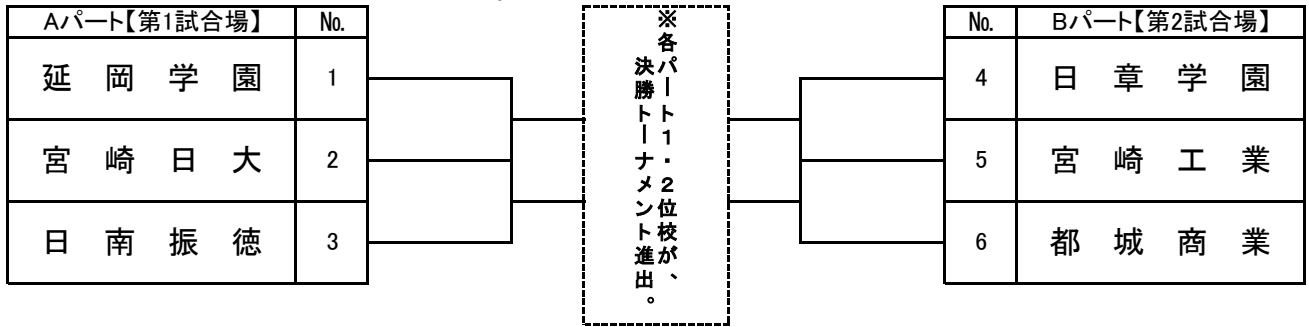

H27年度宮崎県高等学校一年生体育大会 第38回柔道競技大会

男子団体

男子決勝トーナメント

女子団体

順	第1試合場 Aパート試合順				試合時間	順	第2試合場 Bパート試合順				試合時間
①	延岡学園	3	—	1 宮崎日大	3分	①	日章学園	②	—	2 宮崎工業	3分
② 女子	鵬 翔	1	—	1 宮崎日大	4分	② 女子	小林西	1	—	0 日章学園	4分
③	宮崎日大	2	—	2 日南振徳	3分	③	宮崎工業	0	—	4 都城商業	3分
④ 女子	鵬 翔	1	—	1 小林西	4分	④ 女子	宮崎日大	2	—	1 日章学園	4分
⑤	延岡学園	5	—	0 日南振徳	3分	⑤	日章学園	2	—	3 都城商業	3分
⑥ 女子	鵬 翔	1	—	2 日章学園	4分	⑥ 女子	宮崎日大	2	—	1 小林西	4分
⑦	延岡学園	5	—	0 日章学園	4分	⑦	宮崎日大	1	—	4 都城商業	4分
⑧	延岡学園	4	—	0 都城商業	4分	⑧			—		