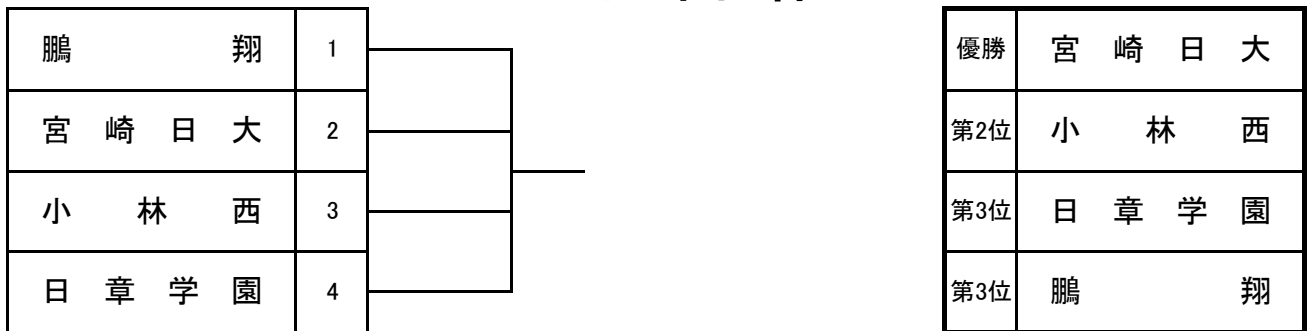

H27年度宮崎県高等学校一年生体育大会 第38回柔道競技大会

男子団体

男子決勝トーナメント

女子団体

順	第1試合場 Aパート試合順				試合時間	順	第2試合場 Bパート試合順				試合時間
①	延岡学園	3	—	1 宮崎日大	3分	①	日章学園	②	—	2 宮崎工業	3分
② 女子	鵬 翔	1	—	1 宮崎日大	4分	② 女子	小林西	1	—	0 日章学園	4分
③	宮崎日大	2	—	2 日南振徳	3分	③	宮崎工業	0	—	4 都城商業	3分
④ 女子	鵬 翔	1	—	1 小林西	4分	④ 女子	宮崎日大	2	—	1 日章学園	4分
⑤	延岡学園	5	—	0 日南振徳	3分	⑤	日章学園	2	—	3 都城商業	3分
⑥ 女子	鵬 翔	1	—	2 日章学園	4分	⑥ 女子	宮崎日大	2	—	1 小林西	4分
⑦	延岡学園	5	—	0 日章学園	4分	⑦	宮崎日大	1	—	4 都城商業	4分
⑧	延岡学園	4	—	0 都城商業	4分	⑧			—		