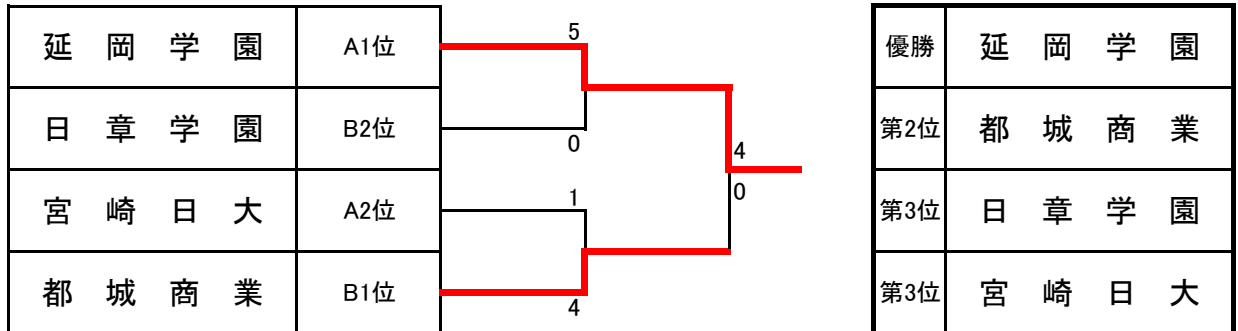

H27年度宮崎県高等学校一年生体育大会 第38回柔道競技大会

男子団体

男子決勝トーナメント

女子団体

順	第1試合場 Aパート試合順				試合時間	順	第2試合場 Bパート試合順				試合時間
①	延岡学園	3	—	1 宮崎日大	3分	①	日章学園	②	—	2 宮崎工業	3分
② 女子	鵬 翔	1	—	1 宮崎日大	4分	② 女子	小林西	1	—	0 日章学園	4分
③	宮崎日大	2	—	2 日南振徳	3分	③	宮崎工業	0	—	4 都城商業	3分
④ 女子	鵬 翔	1	—	1 小林西	4分	④ 女子	宮崎日大	2	—	1 日章学園	4分
⑤	延岡学園	5	—	0 日南振徳	3分	⑤	日章学園	2	—	3 都城商業	3分
⑥ 女子	鵬 翔	1	—	2 日章学園	4分	⑥ 女子	宮崎日大	2	—	1 小林西	4分
⑦	延岡学園	5	—	0 日章学園	4分	⑦	宮崎日大	1	—	4 都城商業	4分
⑧	延岡学園	4	—	0 都城商業	4分	⑧			—		