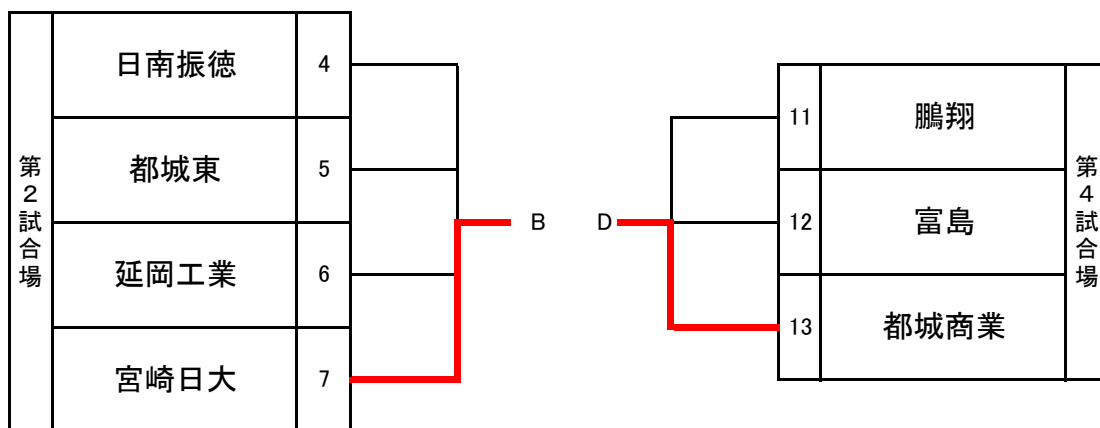

### 男子団体

### 女子団体

団体試合順と試合会場図

正面 本部席

※試合時間すべて4分。

試合順	第3試合場			
	学校名		学校名	
女子①	鵬 翔	③	—	0 富 島
②	日章学園	⑤	—	0 都城高専
③	都城高専	0	—	⑤ 小林西
④	( )	—	( )	
⑤	( )	—	( )	
⑥	日章学園	④	—	1 小林西
予選順位	①【日章】②【小林西】③【都城高専】④【無】			

試合順	第1試合場			
	学校名		学校名	
女子①	都城商業	0	—	③ 宮崎日大
②	延岡学園	⑤	—	0 日向工業
③	日向工業	0	—	⑤ 宮崎工業
④	( )	—	( )	
⑤	( )	—	( )	
⑥	延岡学園	⑤	—	0 宮崎工業
予選順位	①【延学】②【宮工】③【日向工】④【無】			