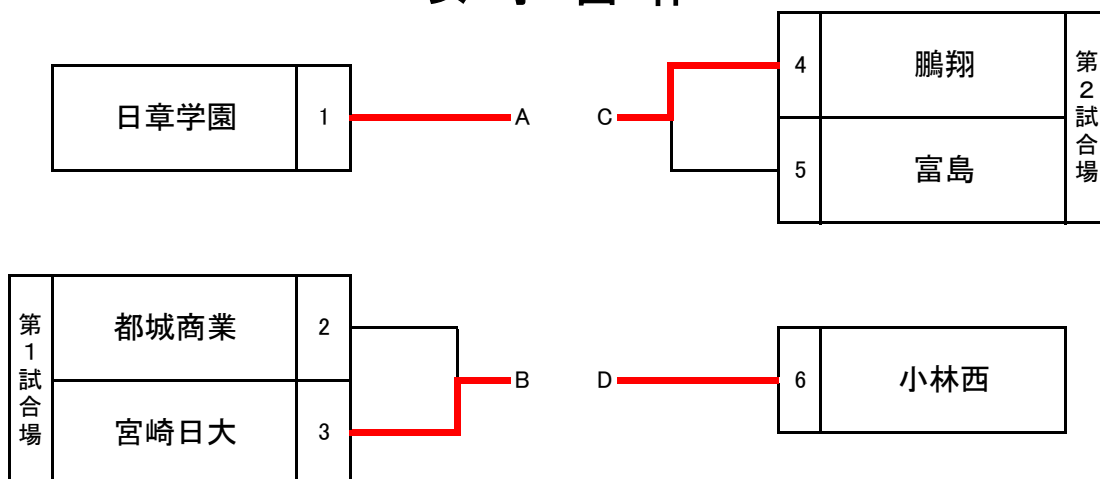

### 男子団体

### 女子団体

団体試合順と試合会場図

正面 本部席

※試合時間すべて4分。

試合順	第3試合場			
	学校名		学校名	
女子①	鵬 翔	③	—	0 富 島
②	日章学園	⑤	—	0 都城高専
③	都城高専	0	—	⑤ 小林西
④	( )	—	( )	
⑤	( )	—	( )	
⑥	日章学園	④	—	1 小林西
予選順位	①【日章】②【小林西】③【都城高専】④【無】			

試合順	第1試合場			
	学校名		学校名	
女子①	都城商業	0	—	③ 宮崎日大
②	延岡学園	⑤	—	0 日向工業
③	日向工業	0	—	⑤ 宮崎工業
④	( )	—	( )	
⑤	( )	—	( )	
⑥	延岡学園	⑤	—	0 宮崎工業
予選順位	①【延学】②【宮工】③【日向工】④【無】			