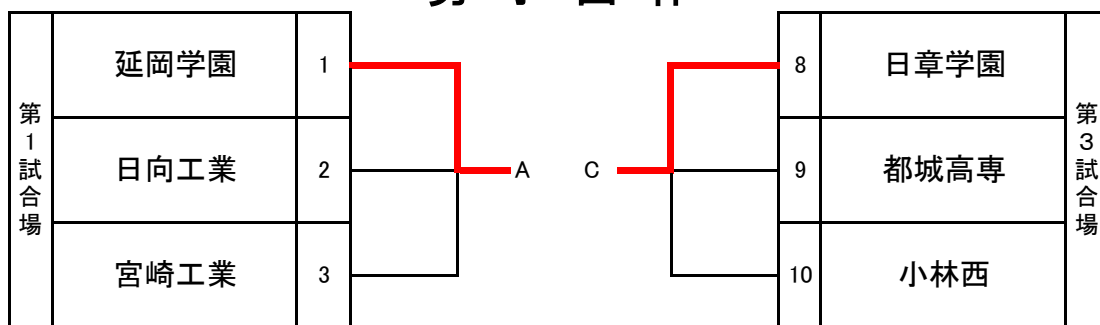

### 男子団体

### 女子団体

団体試合順と試合会場図

正面 本部席

※試合時間すべて4分。

試合順	第3試合場			
	学校名		学校名	
女子①	鵬 翔	③	—	0 富 島
②	日章学園	⑤	—	0 都城高専
③	都城高専	0	—	⑤ 小林西
④	( )	—	( )	
⑤	( )	—	( )	
⑥	日章学園	④	—	1 小林西
予選順位	①【日章】②【小林西】③【都城高専】④【無】			

試合順	第1試合場			
	学校名		学校名	
女子①	都城商業	0	—	③ 宮崎日大
②	延岡学園	⑤	—	0 日向工業
③	日向工業	0	—	⑤ 宮崎工業
④	( )	—	( )	
⑤	( )	—	( )	
⑥	延岡学園	⑤	—	0 宮崎工業
予選順位	①【延学】②【宮工】③【日向工】④【無】			