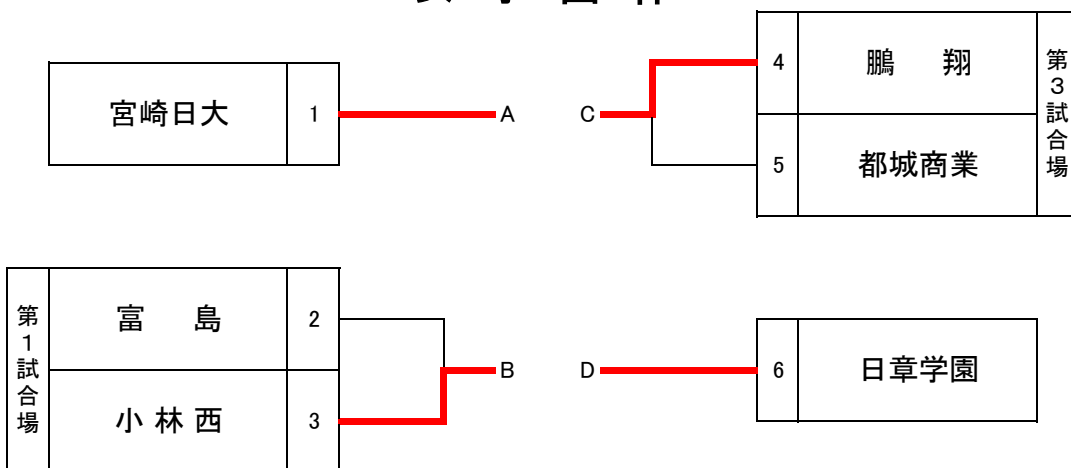

男子団体

女子団体

団体試合順と試合会場図

正面 本部席

※試合時間すべて4分。

試合順	第3試合場			
	学校名			学校名
女子①	鵬	翔	2 — 0	都城商業
②	宮崎工業		4 — 0	小林西
③	小林西		1 — 4	鵬翔
④	宮崎工業		4 — 1	鵬翔
	() — ()			
	() — ()			
予選順位	①【宮崎工業】②【鵬翔】③【小林西】			

試合順	第1試合場			
	学校名			学校名
女子①	富島		0 — 3	小林西
②	延岡学園		5 — 0	都城東
③	都城東		0 — 5	延岡工業
④	延岡学園		5 — 0	延岡工業
	() — ()			
	() — ()			
予選順位	①【延岡学園】②【延岡工業】③【都城東】			