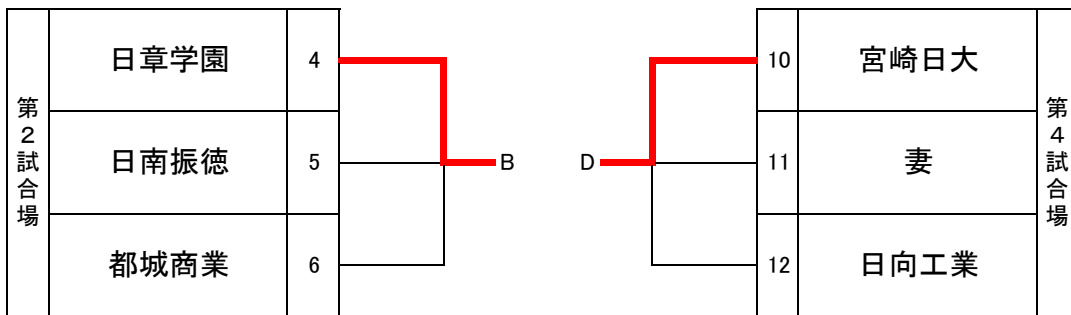

男子団体

女子団体

団体試合順と試合会場図

正面 本部席

※試合時間すべて4分。

試合順	第3試合場			
	学校名			学校名
女子①	鵬	翔	2 — 0	都城商業
②	宮崎工業		4 — 0	小林西
③	小林西		1 — 4	鵬翔
④	宮崎工業		4 — 1	鵬翔
	() — ()			
	() — ()			
予選順位	①【宮崎工業】②【鵬翔】③【小林西】			

試合順	第1試合場			
	学校名			学校名
女子①	富島		0 — 3	小林西
②	延岡学園		5 — 0	都城東
③	都城東		0 — 5	延岡工業
④	延岡学園		5 — 0	延岡工業
	() — ()			
	() — ()			
予選順位	①【延岡学園】②【延岡工業】③【都城東】			

試合順	第4試合場			
	学校名			学校名
①	() — ()			
②	宮崎日大		5 — 0	妻
③	妻		2 — 2	日向工業
④	宮崎日大		5 — 0	日向工業
	() — ()			
	() — ()			
予選順位	①【宮崎日大】②【日向工業】②【妻】			

試合順	第2試合場			
	学校名			学校名
①	() — ()			
②	日章学園		5 — 0	日南振徳
③	日南振徳		1 — 4	都城商業
④	日章学園		4 — 1	都城商業
	() — ()			
	() — ()			
予選順位	①【日章学園】②【都城商業】③【日南振徳】			