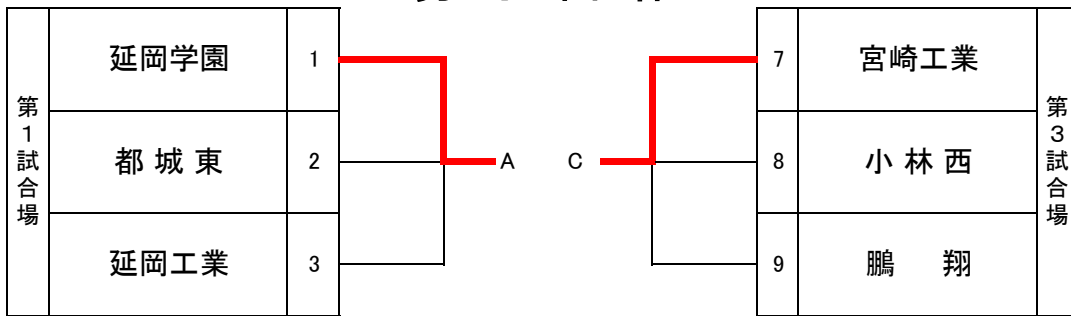

男子団体

女子団体

団体試合順と試合会場図

正面 本部席

※試合時間すべて4分。

試合順	第3試合場			
	学校名			学校名
女子①	鵬	翔	2 — 0	都城商業
②	宮崎工業		4 — 0	小林西
③	小林西		1 — 4	鵬翔
④	宮崎工業		4 — 1	鵬翔
	() — ()			
	() — ()			
予選順位	①【宮崎工業】②【鵬翔】③【小林西】			

試合順	第1試合場			
	学校名			学校名
女子①	富島		0 — 3	小林西
②	延岡学園		5 — 0	都城東
③	都城東		0 — 5	延岡工業
④	延岡学園		5 — 0	延岡工業
	() — ()			
	() — ()			
予選順位	①【延岡学園】②【延岡工業】③【都城東】			

試合順	第4試合場			
	学校名			学校名
①	() — ()			
②	宮崎日大		5 — 0	妻
③	妻		2 — 2	日向工業
④	宮崎日大		5 — 0	日向工業
	() — ()			
	() — ()			
予選順位	①【宮崎日大】②【日向工業】②【妻】			

試合順	第2試合場			
	学校名			学校名
①	() — ()			
②	日章学園		5 — 0	日南振徳
③	日南振徳		1 — 4	都城商業
④	日章学園		4 — 1	都城商業
	() — ()			
	() — ()			
予選順位	①【日章学園】②【都城商業】③【日南振徳】			